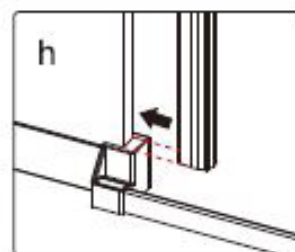

Maat(mm)	Installatie maat(mm)/A
900	873~883
1200	1173~1183

Maat(mm)	Installatie maat(mm)/B
900	885~900

Dit product is zwaar en dient door twee personen gemonteerd te worden.

Dit product is zwaar en dient door twee personen gemonteerd te worden.

Dit product is zwaar en dient door twee personen gemonteerd te worden.

Dit product is zwaar en dient door twee personen gemonteerd te worden.

INSTALLATIEHANDLEIDING

Installatie handleiding PARDD

Dit product is zwaar en dient door twee personen gemonteerd te worden.