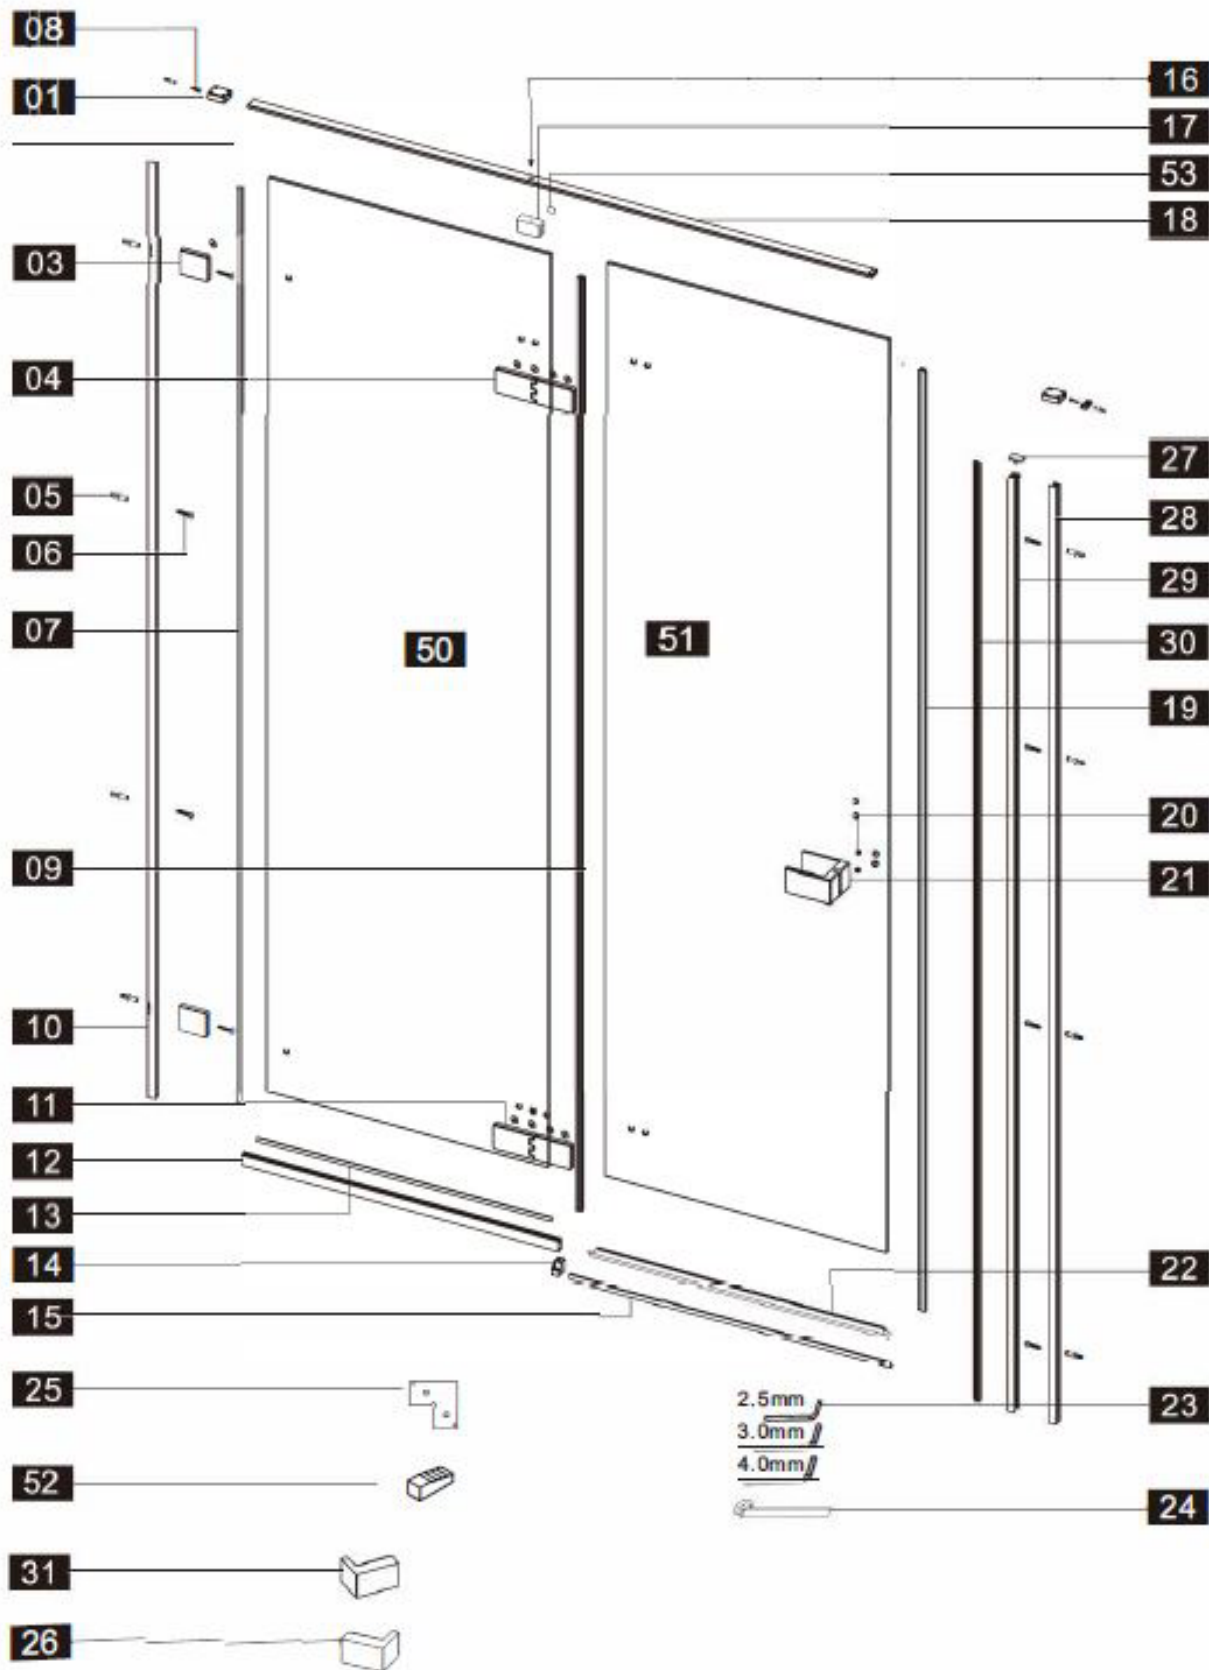

Installatie handleiding
PARDD

PRODUCT OVERZICHT:

Dit product is zwaar en dient door twee personen gemonteerd te worden.

INSTALLATIEHANDLEIDING

PARDD

Nummer	Tekening	Aantal
1		2 stuks
2		1 stuks
3		2 stuks
4	 L	1 stuks
5		10 stuks
6	 ST4X30	6 stuks
7		1 stuks
8	 ST4X30	4 stuks
9		8 stuks
10		1 stuks
11	 R	1 stuks
12		1 stuks
13		4 stuks
14	 L R	1 stuks
15		1 stuks
16	 M4*8	1 stuks
17		1 stuks
18		1 stuks
19		1 stuks
20		1 stuks
21		1 stuks
22		1 stuks
23	 2.5mm 3.0mm 4.0mm	1 stuks
24		1 stuks
25		1 stuks
26		1 stuks

27		2 stuks
28		1 stuks
29		2 stuks
30		1 stuks
31		10 stuks
50		6 stuks
51		1 stuks
52		4 stuks
53		8 stuks

Dit product is zwaar en dient door twee personen gemonteerd te worden.

Dit product is zwaar en dient door twee personen gemonteerd te worden.