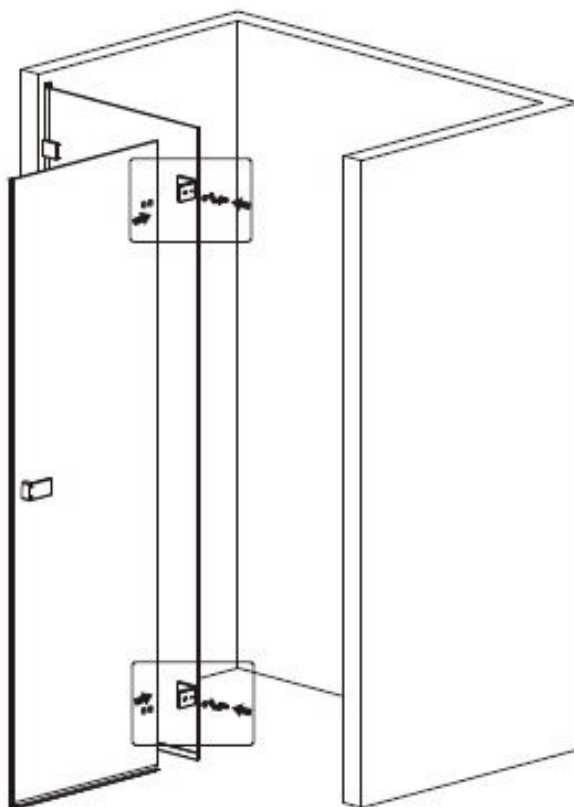

Dit product is zwaar en dient door twee personen gemonteerd te worden.

INSTALLATIE HANDLEIDING

Installatie handleiding PARDD

Maat(mm)	Installatie maat(mm)/A
900	880~900
1200	1180~1200

Вставьте петлю в нижнюю часть прорези и отметьте позицию

Dit product is zwaar en dient door twee personen gemonteerd te worden.

INSTALLATIE HANDLEIDING

Installatie handleiding PARDD

Dit product is zwaar en dient door twee personen gemonteerd te worden.

INSTALLATIEHANDLEIDING

Installatie handleiding PARDD

Dit product is zwaar en dient door twee personen gemonteerd te worden.

Dit product is zwaar en dient door twee personen gemonteerd te worden.

INSTALLATIEHANDLEIDING

Installatie handleiding PARDD