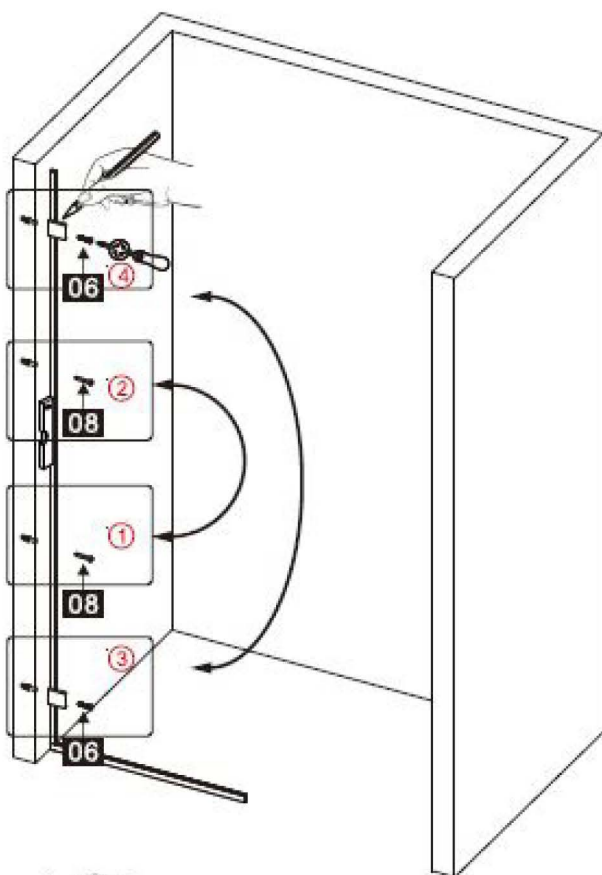

INSTALLATIEHANDLEIDING

Installatie handleiding PARDD

32		1 stuks
33	M5*5	4 stuks
34		1 stuks
35		1 stuks
36		1 stuks
37		1 stuks
38		1 stuks
39	M4*8	1 stuks
40		1 stuks
41		1 stuks
42		2 stuks
43		1 stuks
44		1 stuks
45	ST4X30	2 stuks
46		1 stuks
47		1 stuks
48		1 stuks

Dit product is zwaar en dient door twee personen gemonteerd te worden.

INSTALLATIE HANDLEIDING

Installatie handleiding PARDD

Maat(mm)	Installatie maat(mm)/A
900	880~900
1200	1180~1200

Вставьте петлю в нижнюю часть прорези и отметьте позицию