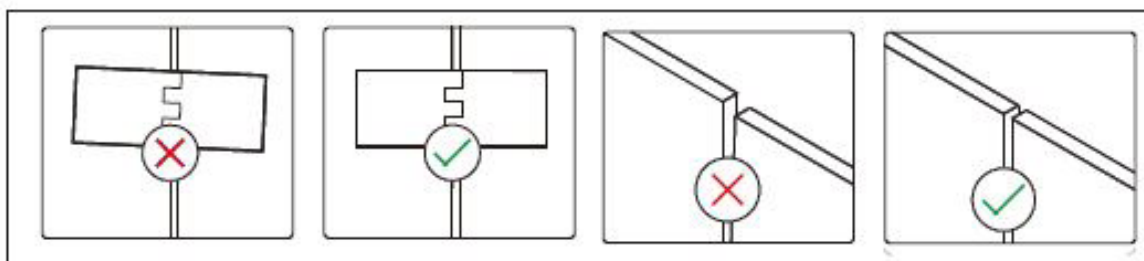

Dit product is zwaar en dient door twee personen gemonteerd te worden.

INSTALLATIE HANDLEIDING

Installatie handleiding PARDD

Maat(mm)	Installatie maat(mm)/A
900	880~900
1200	1180~1200

Вставьте петлю в нижнюю часть прорези и отметьте позицию

Dit product is zwaar en dient door twee personen gemonteerd te worden.

INSTALLATIE HANDLEIDING

Installatie handleiding PARDD

Dit product is zwaar en dient door twee personen gemonteerd te worden.

INSTALLATIEHANDLEIDING

Installatie handleiding PARDD

Dit product is zwaar en dient door twee personen gemonteerd te worden.

Dit product is zwaar en dient door twee personen gemonteerd te worden.

INSTALLATIEHANDLEIDING

Installatie handleiding PARDD