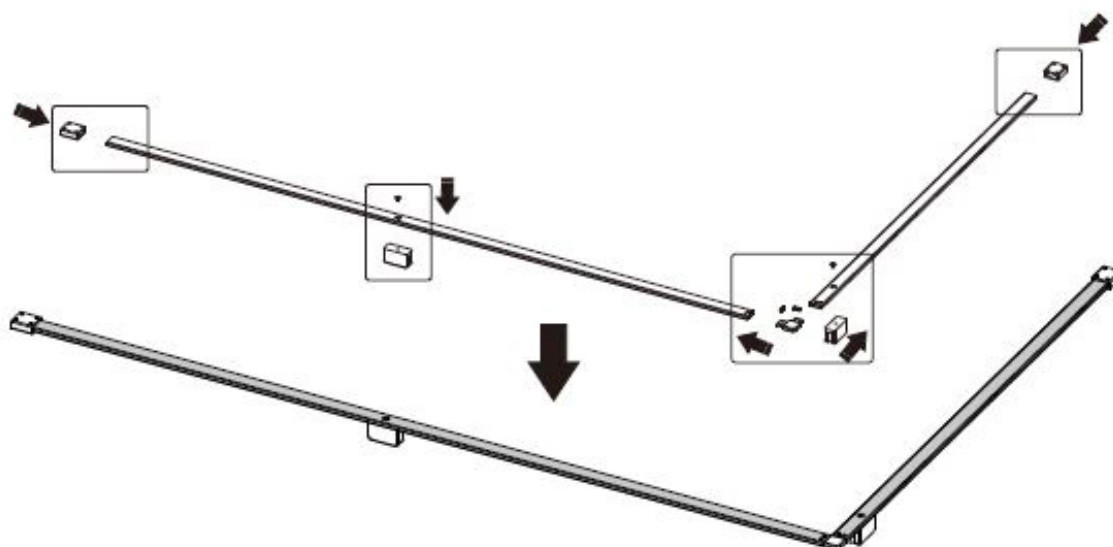

INSTALLATIEHANDLEIDING

Installatie handleiding PARDD

Dit product is zwaar en dient door twee personen gemonteerd te worden.