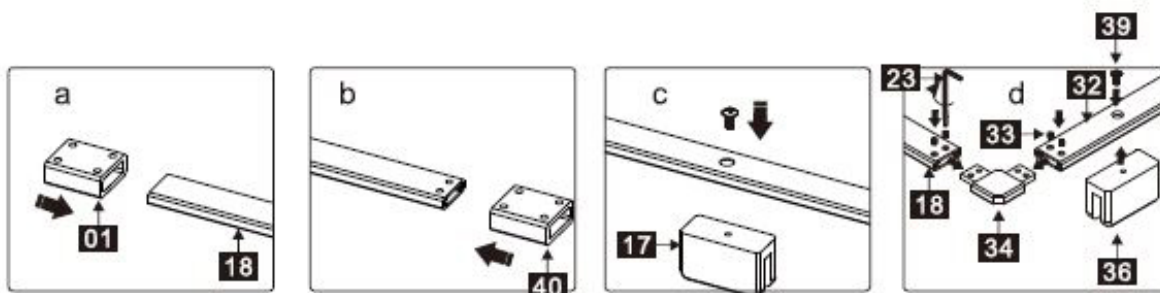

INSTALLATIEHANDLEIDING

Installatie handleiding PARDD

Dit product is zwaar en dient door twee personen gemonteerd te worden.