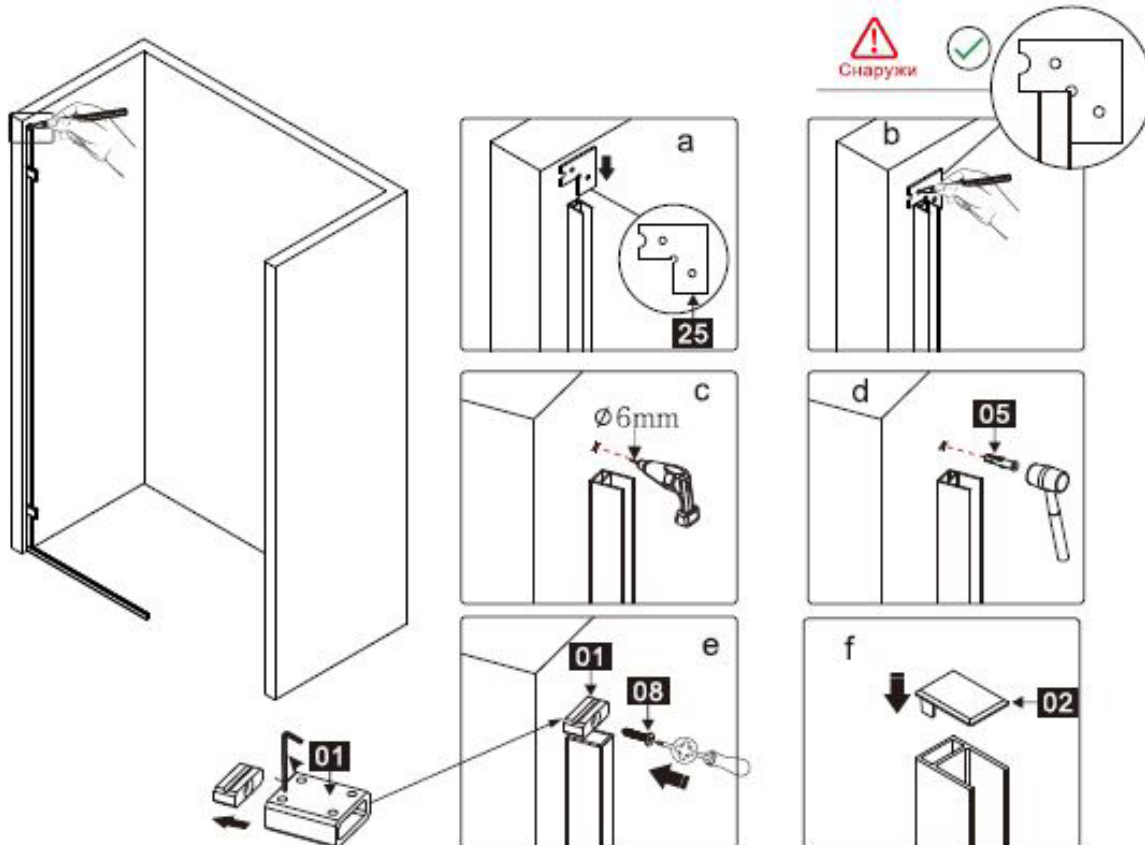

Dit product is zwaar en dient door twee personen gemonteerd te worden.

INSTALLATIE HANDLEIDING

Installatie handleiding PARDD

Maat(mm)	Installatie maat(mm)/A
900	880~900
1200	1180~1200

Вставьте петлю в нижнюю часть прорези и отметьте позицию

Dit product is zwaar en dient door twee personen gemonteerd te worden.

INSTALLATIE HANDLEIDING

Installatie handleiding PARDD

Dit product is zwaar en dient door twee personen gemonteerd te worden.

INSTALLATIEHANDLEIDING