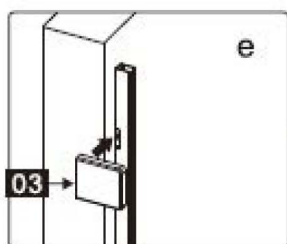

Dit product is zwaar en dient door twee personen gemonteerd te worden.

INSTALLATIE HANDLEIDING

Installatie handleiding PARDD

Maat(mm)	Installatie maat(mm)/A
900	880~900
1200	1180~1200

Вставьте петлю в нижнюю часть прорези и отметьте позицию

Dit product is zwaar en dient door twee personen gemonteerd te worden.

INSTALLATIE HANDLEIDING

Installatie handleiding PARDD

Dit product is zwaar en dient door twee personen gemonteerd te worden.

INSTALLATIEHANDLEIDING