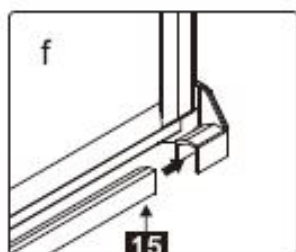

Maat(mm)	Installatie maat(mm)/A
900	873~883
1200	1173~1183

Maat(mm)	Installatie maat(mm)/B
900	885~900

Dit product is zwaar en dient door twee personen gemonteerd te worden.

Dit product is zwaar en dient door twee personen gemonteerd te worden.

Dit product is zwaar en dient door twee personen gemonteerd te worden.

Dit product is zwaar en dient door twee personen gemonteerd te worden.

INSTALLATIEHANDLEIDING

Installatie handleiding PARDD

Dit product is zwaar en dient door twee personen gemonteerd te worden.