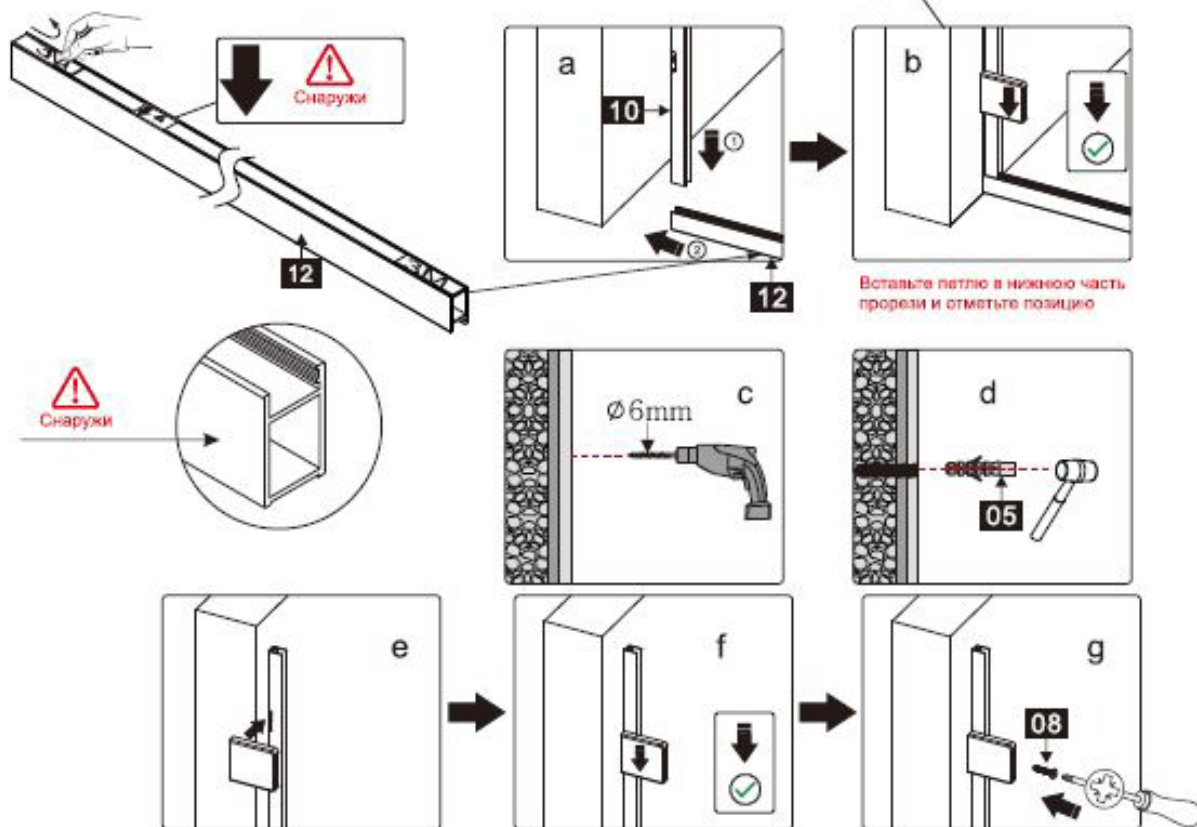

Dit product is zwaar en dient door twee personen gemonteerd te worden.

INSTALLATIE HANDLEIDING

Installatie handleiding PARDD

Dit product is zwaar en dient door twee personen gemonteerd te worden.

INSTALLATIEHANDLEIDING

Installatie handleiding PARDD

Dit product is zwaar en dient door twee personen gemonteerd te worden.

Dit product is zwaar en dient door twee personen gemonteerd te worden.

INSTALLATIE HANDLEIDING

Installatie handleiding PARDD

Maat(mm)	Installatie maat(mm)/A
900	873~883
1200	1173~1183

Maat(mm)	Installatie maat(mm)/B
900	885~900

Dit product is zwaar en dient door twee personen gemonteerd te worden.

Dit product is zwaar en dient door twee personen gemonteerd te worden.