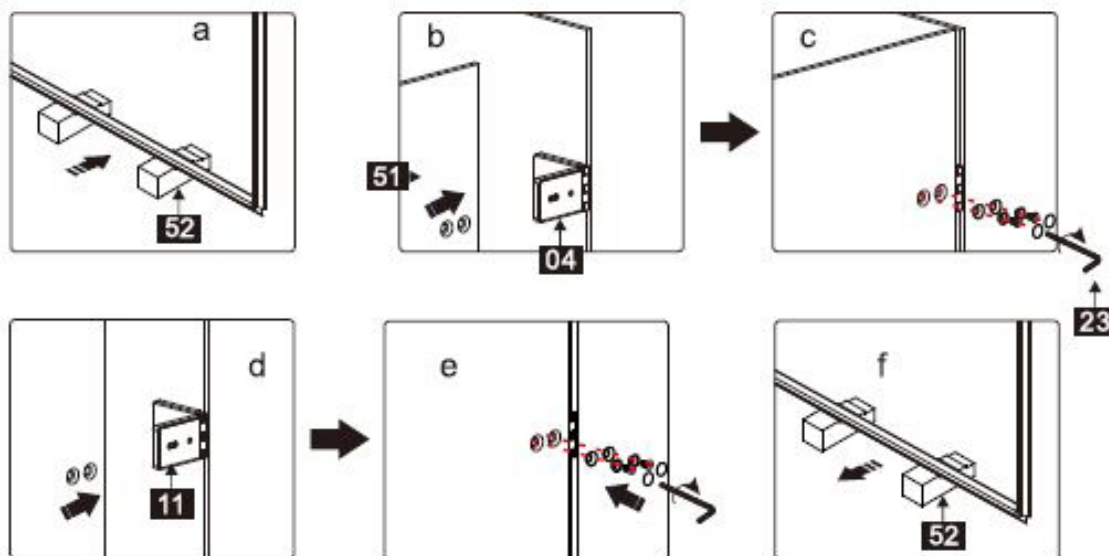

Dit product is zwaar en dient door twee personen gemonteerd te worden.