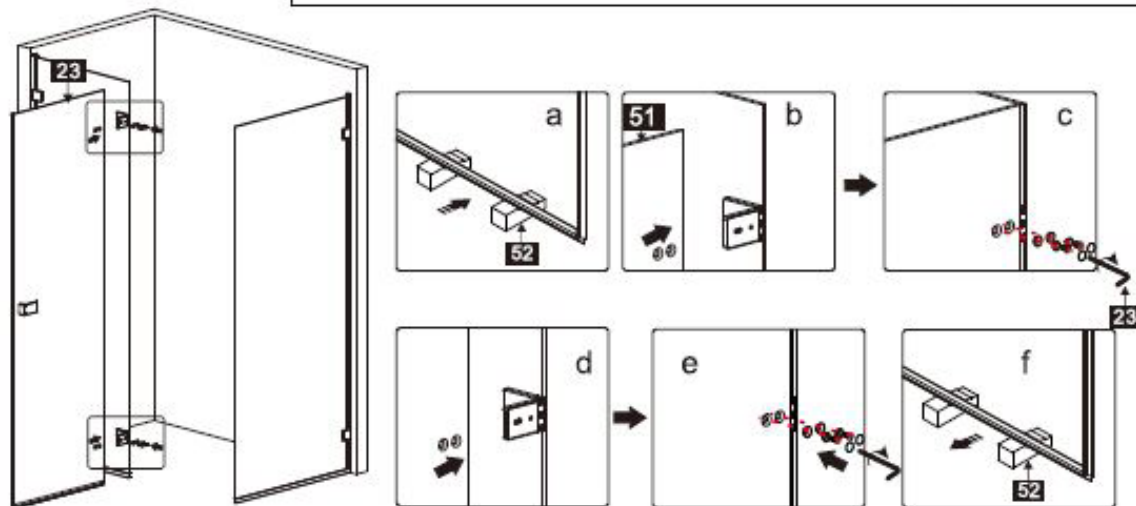

Installatie handleiding PARDD

Dit product is zwaar en dient door twee personen gemonteerd te worden.

Dit product is zwaar en dient door twee personen gemonteerd te worden.

INSTALLATIE HANDLEIDING

Installatie handleiding PARDD

Maat(mm)	Installatie maat(mm)/A
900	873~883
1200	1173~1183

Maat(mm)	Installatie maat(mm)/B
900	885~900

Dit product is zwaar en dient door twee personen gemonteerd te worden.

Dit product is zwaar en dient door twee personen gemonteerd te worden.

Dit product is zwaar en dient door twee personen gemonteerd te worden.

Dit product is zwaar en dient door twee personen gemonteerd te worden.

INSTALLATIEHANDLEIDING

Installatie handleiding PARDD

Dit product is zwaar en dient door twee personen gemonteerd te worden.