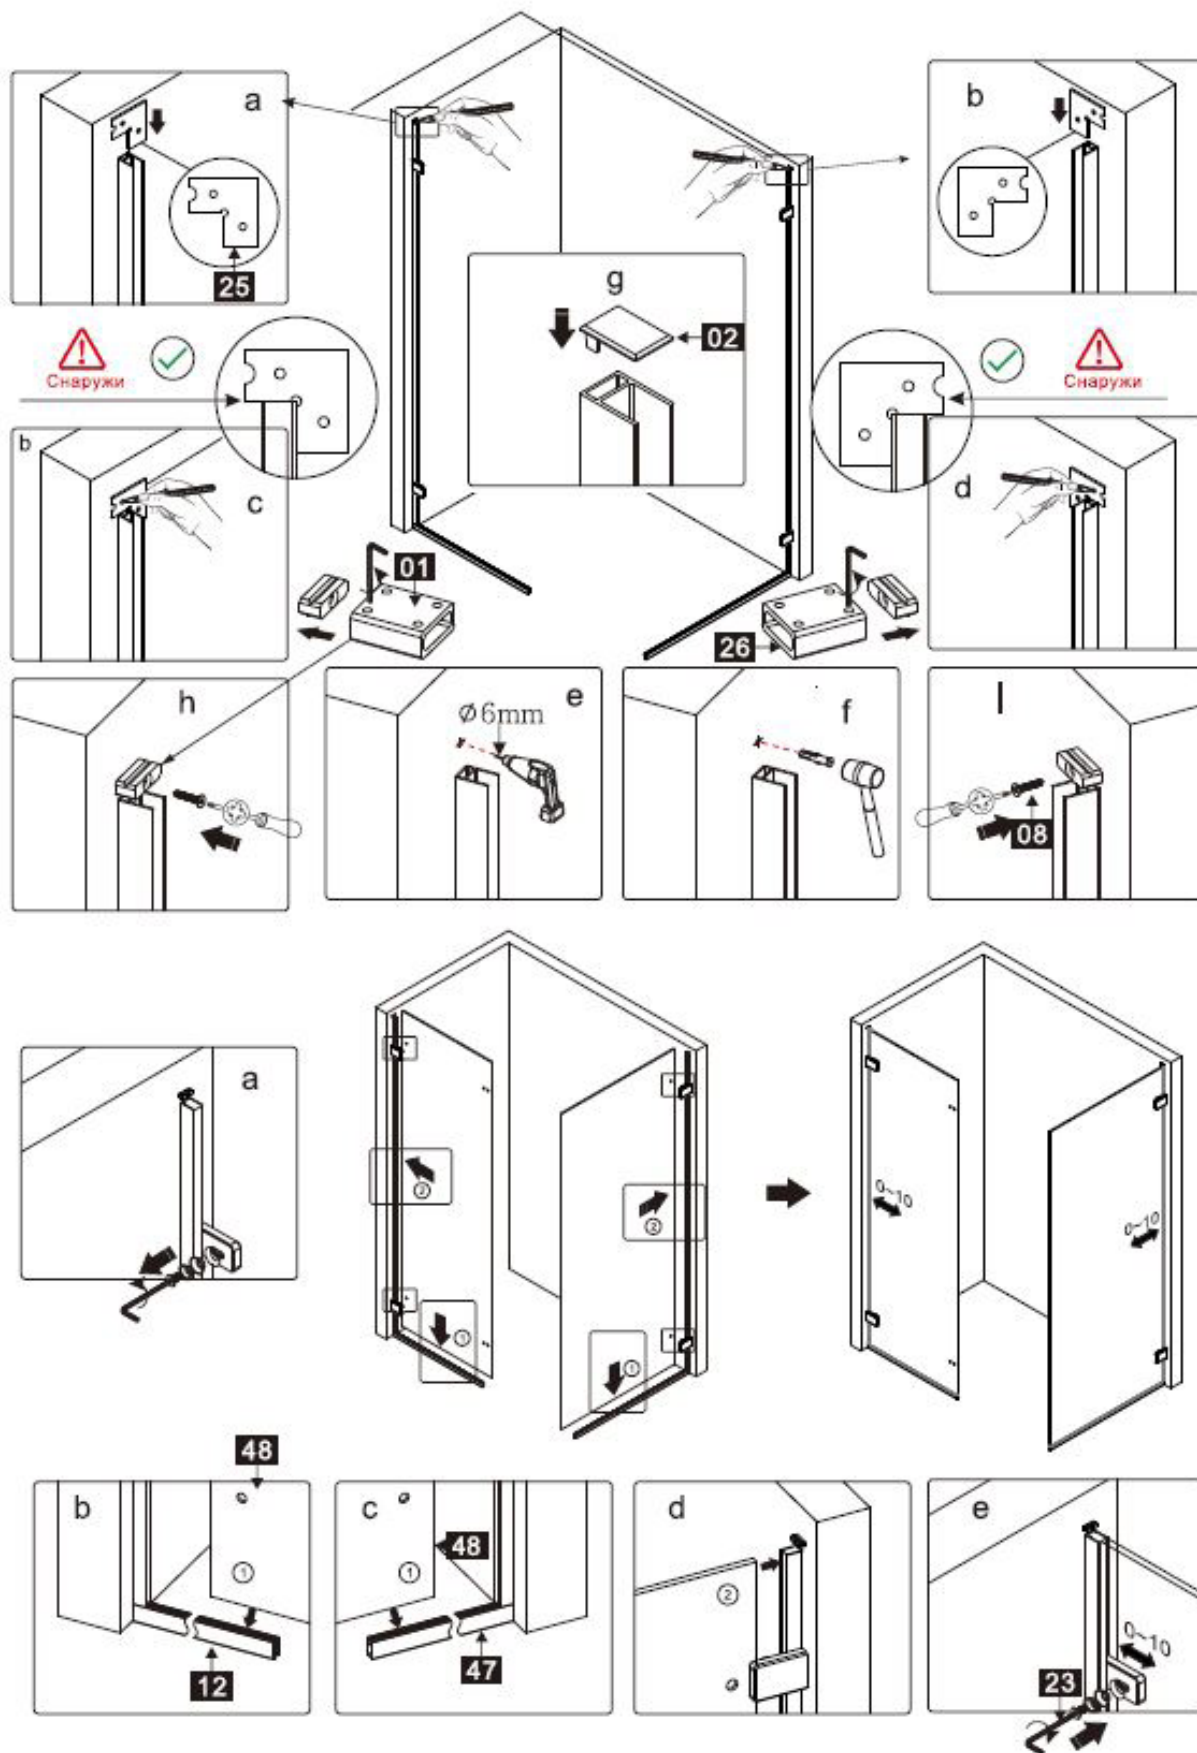

Installatie handleiding PARDD

Dit product is zwaar en dient door twee personen gemonteerd te worden.

Dit product is zwaar en dient door twee personen gemonteerd te worden.

INSTALLATIE HANDLEIDING

Installatie handleiding PARDD

Maat(mm)	Installatie maat(mm)/A
900	873~883
1200	1173~1183

Maat(mm)	Installatie maat(mm)/B
900	885~900

Dit product is zwaar en dient door twee personen gemonteerd te worden.

Dit product is zwaar en dient door twee personen gemonteerd te worden.