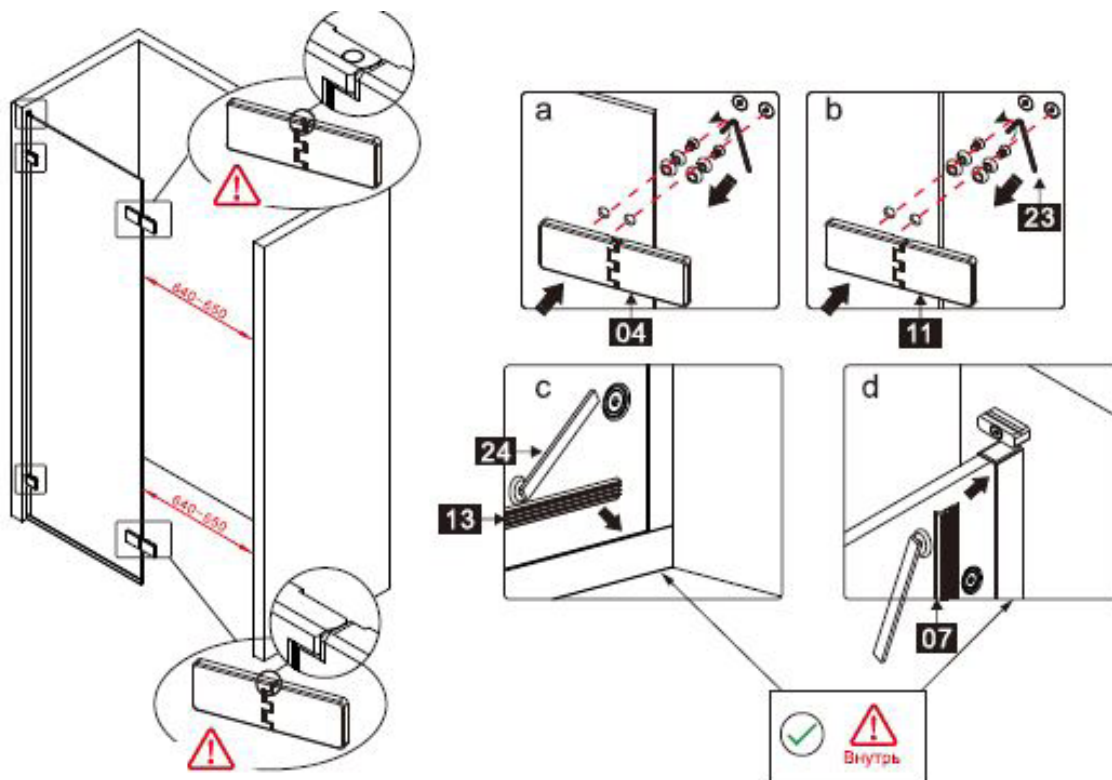

Dit product is zwaar en dient door twee personen gemonteerd te worden.

INSTALLATIE HANDLEIDING

Installatie handleiding PARDD

Maat(mm)	Installatie maat(mm)/A
900	880~900
1200	1180~1200

Вставьте петлю в нижнюю часть прорези и отметьте позицию

Dit product is zwaar en dient door twee personen gemonteerd te worden.

INSTALLATIE HANDLEIDING

Installatie handleiding PARDD

Dit product is zwaar en dient door twee personen gemonteerd te worden.

INSTALLATIEHANDLEIDING

Installatie handleiding PARDD

Dit product is zwaar en dient door twee personen gemonteerd te worden.

Dit product is zwaar en dient door twee personen gemonteerd te worden.

INSTALLATIEHANDLEIDING

Installatie handleiding PARDD