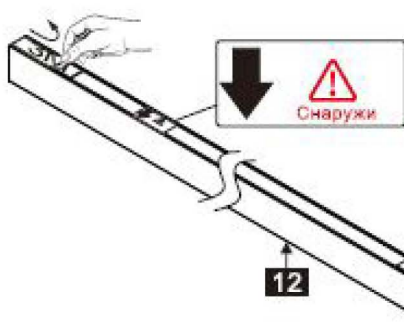

INSTALLATIEHANDLEIDING

Installatie handleiding PARDD

32		1 stuks
33	M5*5	4 stuks
34		1 stuks
35		1 stuks
36		1 stuks
37		1 stuks
38		1 stuks
39	M4*8	1 stuks
40		1 stuks
41		1 stuks
42		2 stuks
43		1 stuks
44		1 stuks
45	ST4X30	2 stuks
46		1 stuks
47		1 stuks
48		1 stuks

Dit product is zwaar en dient door twee personen gemonteerd te worden.

INSTALLATIE HANDLEIDING

Installatie handleiding PARDD

Maat(mm)	Installatie maat(mm)/A
900	880~900
1200	1180~1200

Вставьте петлю в нижнюю часть прорези и отметьте позицию