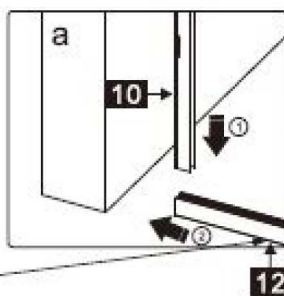

INSTALLATIEHANDLEIDING

Installatie handleiding PARDD

32		1 stuks
33	M5*5	4 stuks
34		1 stuks
35		1 stuks
36		1 stuks
37		1 stuks
38		1 stuks
39	M4*8	1 stuks
40		1 stuks
41		1 stuks
42		2 stuks
43		1 stuks
44		1 stuks
45	ST4X30	2 stuks
46		1 stuks
47		1 stuks
48		1 stuks

Dit product is zwaar en dient door twee personen gemonteerd te worden.

INSTALLATIE HANDLEIDING

Installatie handleiding PARDD

Maat(mm)	Installatie maat(mm)/A
900	880~900
1200	1180~1200

Вставьте петлю в нижнюю часть прорези и отметьте позицию