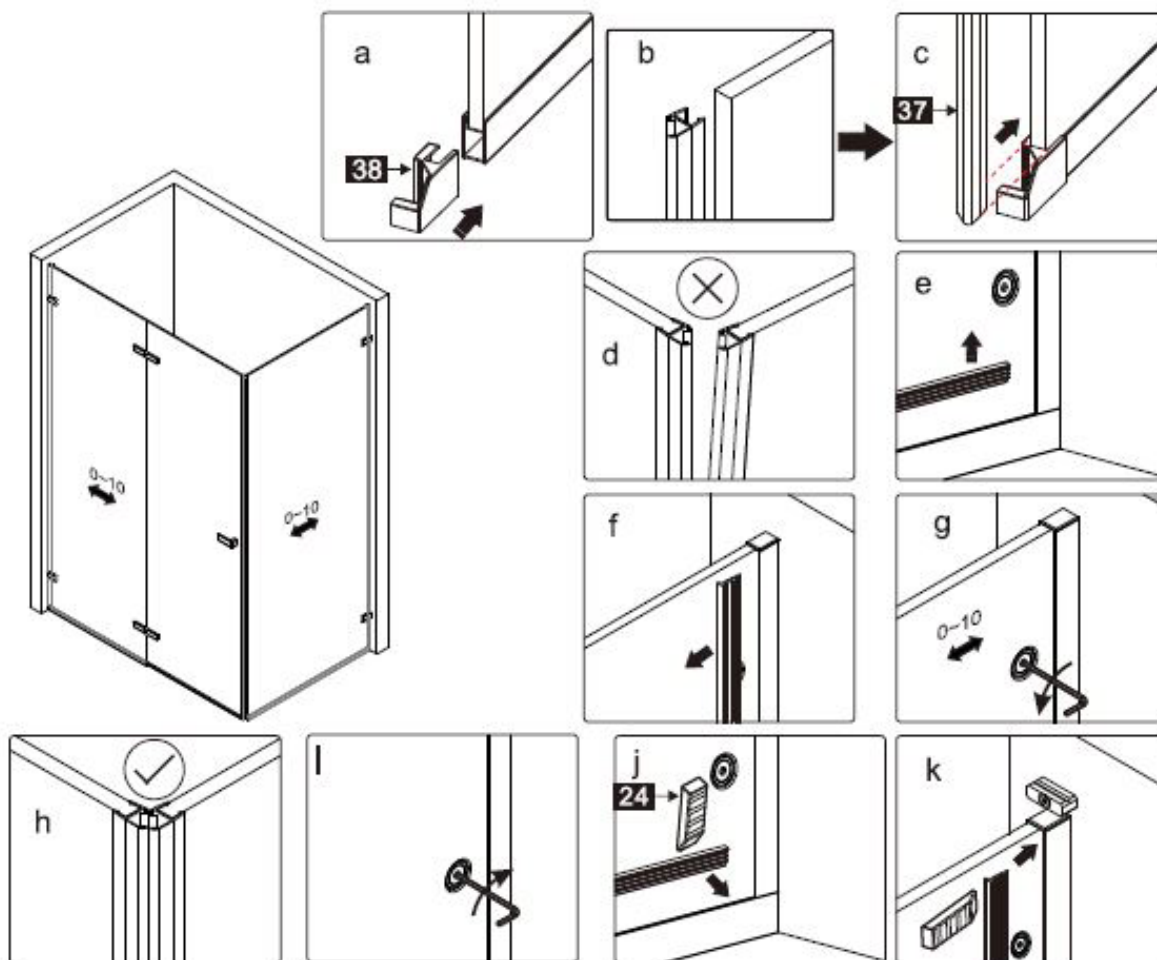

Dit product is zwaar en dient door twee personen gemonteerd te worden.