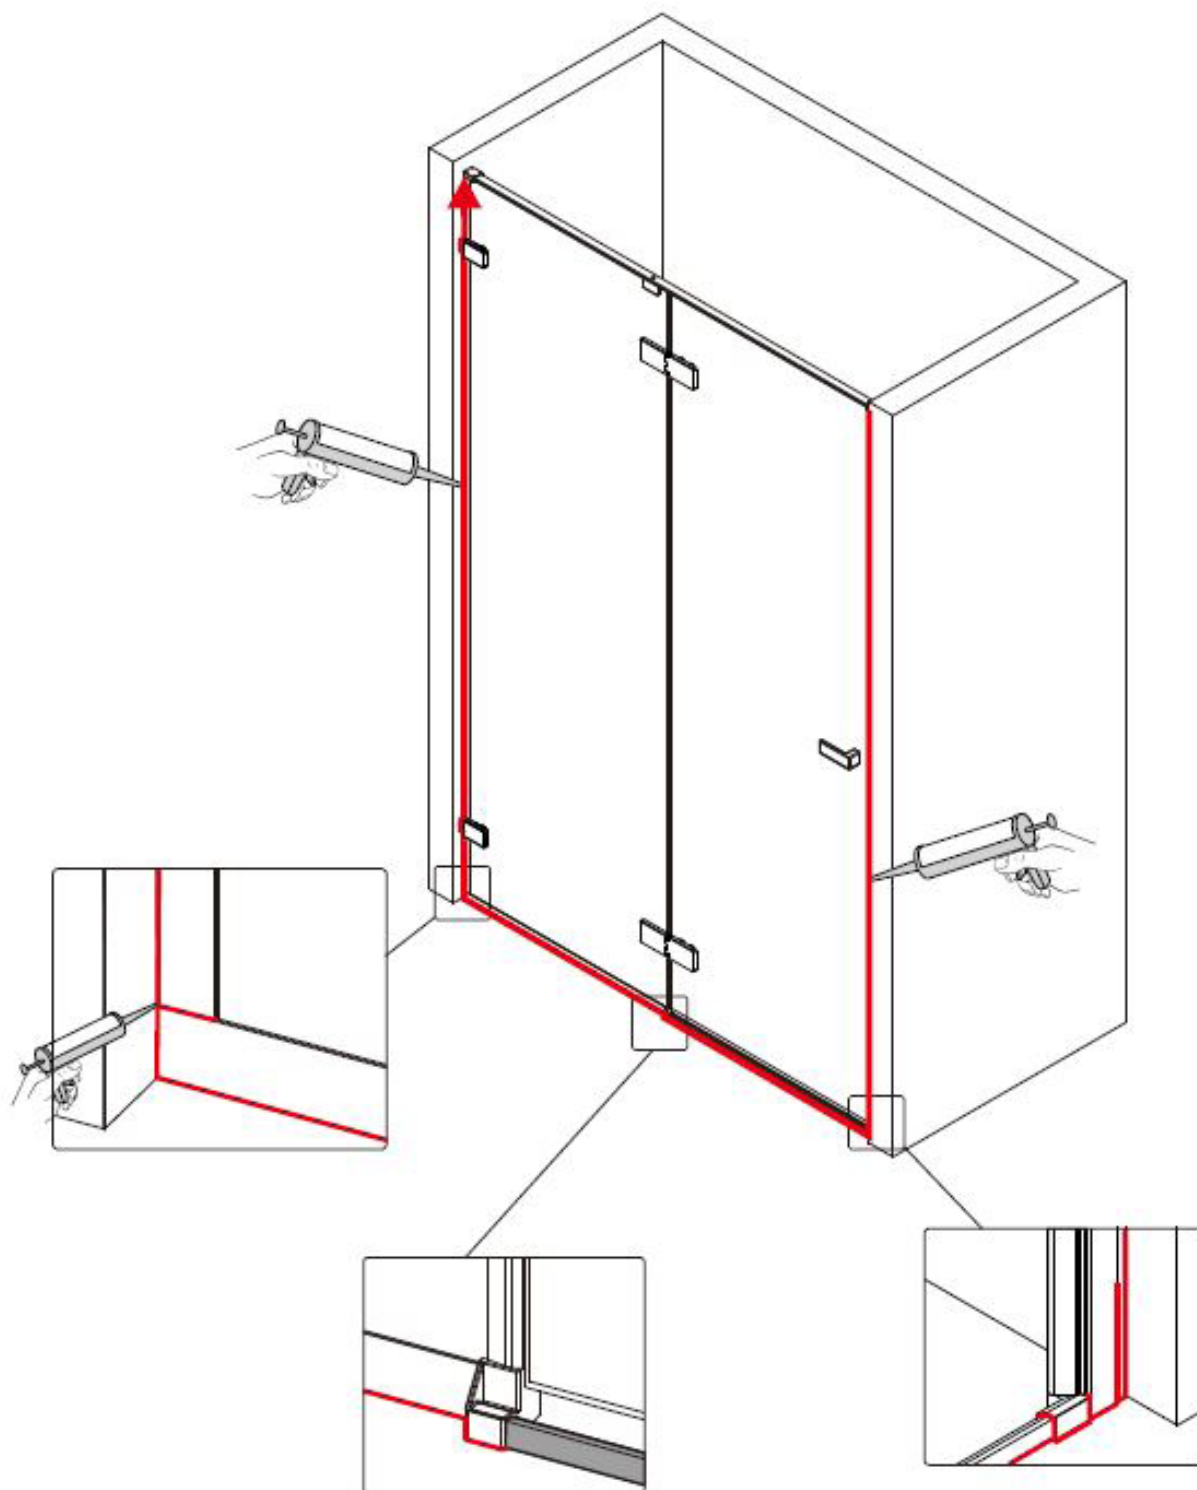

Installatie handleiding PARDD

Dit product is zwaar en dient door twee personen gemonteerd te worden.

Dit product is zwaar en dient door twee personen gemonteerd te worden.

INSTALLATIEHANDLEIDING

Installatie handleiding PARDD

Dit product is zwaar en dient door twee personen gemonteerd te worden.

INSTALLATIE HANDLEIDING

Installatie handleiding PARDD

Dit product is zwaar en dient door twee personen gemonteerd te worden.

INSTALLATIEHANDLEIDING

Installatie handleiding PARDD

Dit product is zwaar en dient door twee personen gemonteerd te worden.

Dit product is zwaar en dient door twee personen gemonteerd te worden.

INSTALLATIE HANDLEIDING

Installatie handleiding PARDD

Maat(mm)	Installatie maat(mm)/A
900	873~883
1200	1173~1183

Maat(mm)	Installatie maat(mm)/B
900	885~900

Dit product is zwaar en dient door twee personen gemonteerd te worden.

Dit product is zwaar en dient door twee personen gemonteerd te worden.