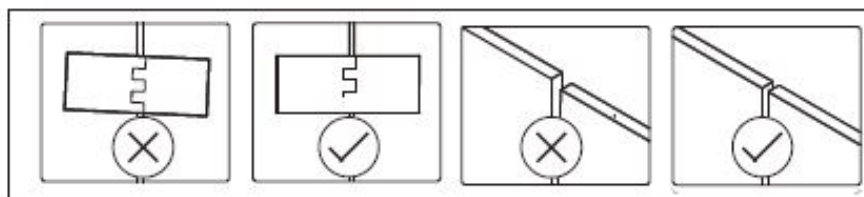

Dit product is zwaar en dient door twee personen gemonteerd te worden.