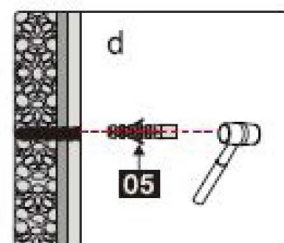

Dit product is zwaar en dient door twee personen gemonteerd te worden.

INSTALLATIE HANDLEIDING

Installatie handleiding PARDD

Maat(mm)	Installatie maat(mm)/A
900	880~900
1200	1180~1200

Вставьте петлю в нижнюю часть прорези и отметьте позицию