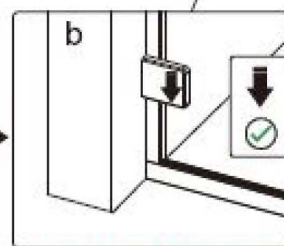

INSTALLATIEHANDLEIDING

Installatie handleiding PARDD

32		1 stuks
33	M5*5	4 stuks
34		1 stuks
35		1 stuks
36		1 stuks
37		1 stuks
38		1 stuks
39	M4*8	1 stuks
40		1 stuks
41		1 stuks
42		2 stuks
43		1 stuks
44		1 stuks
45	ST4X30	2 stuks
46		1 stuks
47		1 stuks
48		1 stuks

Dit product is zwaar en dient door twee personen gemonteerd te worden.

INSTALLATIE HANDLEIDING

Installatie handleiding PARDD

Maat(mm)	Installatie maat(mm)/A
900	880~900
1200	1180~1200

Вставьте петлю в нижнюю часть прорези и отметьте позицию