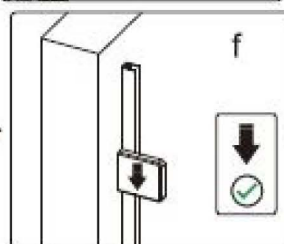

Dit product is zwaar en dient door twee personen gemonteerd te worden.

INSTALLATIE HANDLEIDING

Installatie handleiding PARDD

Maat(mm)	Installatie maat(mm)/A
900	880~900
1200	1180~1200

Вставьте петлю в нижнюю часть прорези и отметьте позицию

Dit product is zwaar en dient door twee personen gemonteerd te worden.

INSTALLATIE HANDLEIDING

Installatie handleiding PARDD

Dit product is zwaar en dient door twee personen gemonteerd te worden.

INSTALLATIEHANDLEIDING