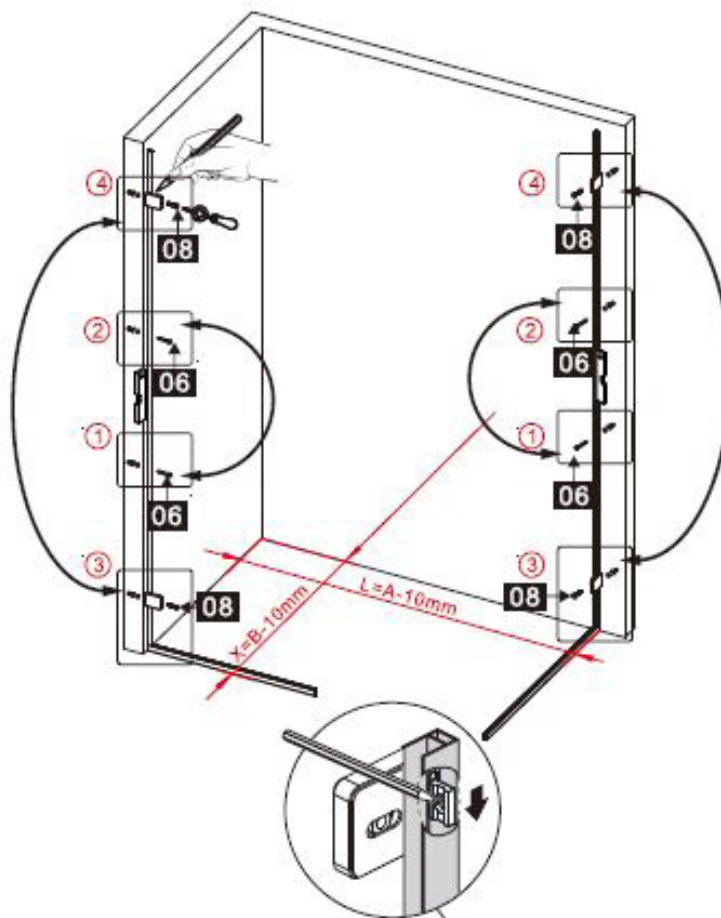

Installatie handleiding PARDD

Dit product is zwaar en dient door twee personen gemonteerd te worden.

Dit product is zwaar en dient door twee personen gemonteerd te worden.

INSTALLATIE HANDLEIDING

Installatie handleiding PARDD

Maat(mm)	Installatie maat(mm)/A
900	873~883
1200	1173~1183

Maat(mm)	Installatie maat(mm)/B
900	885~900

Dit product is zwaar en dient door twee personen gemonteerd te worden.

Dit product is zwaar en dient door twee personen gemonteerd te worden.