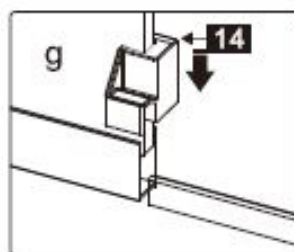

Maat(mm)	Installatie maat(mm)/A
900	873~883
1200	1173~1183

Maat(mm)	Installatie maat(mm)/B
900	885~900

Dit product is zwaar en dient door twee personen gemonteerd te worden.

Dit product is zwaar en dient door twee personen gemonteerd te worden.

Dit product is zwaar en dient door twee personen gemonteerd te worden.

Dit product is zwaar en dient door twee personen gemonteerd te worden.

INSTALLATIEHANDLEIDING

Installatie handleiding PARDD

Dit product is zwaar en dient door twee personen gemonteerd te worden.