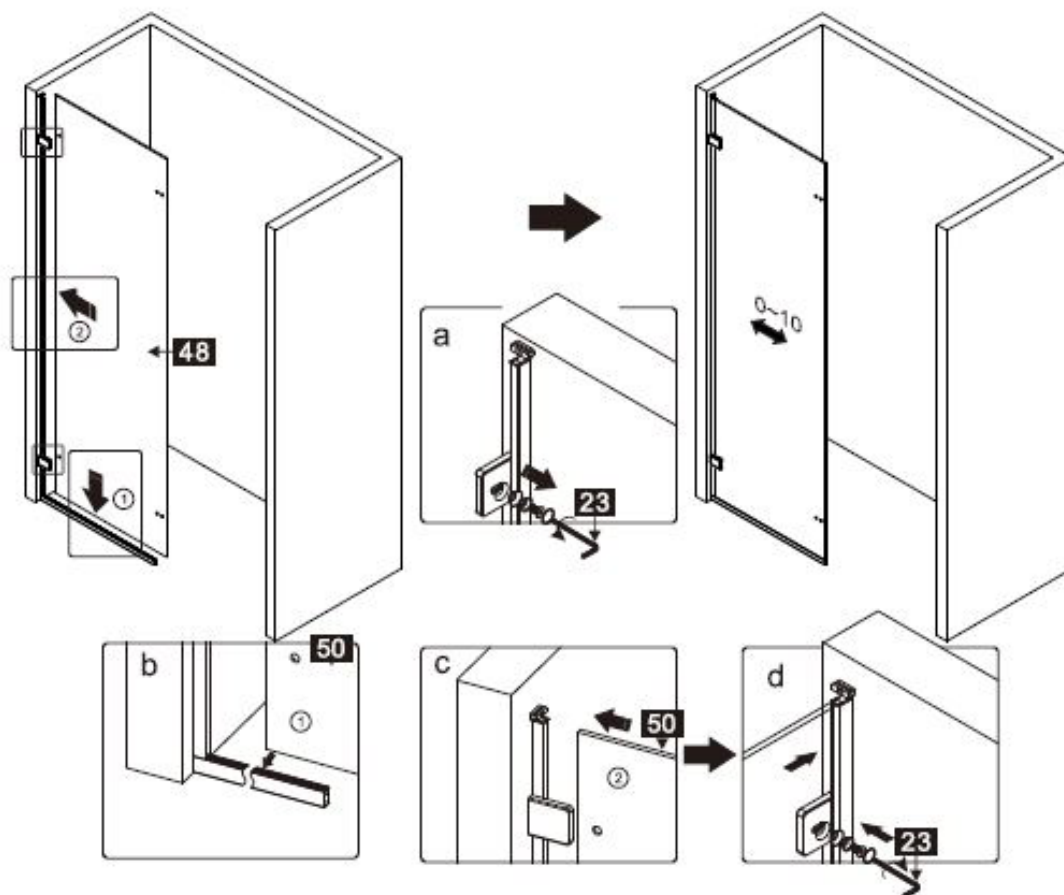

Dit product is zwaar en dient door twee personen gemonteerd te worden.

INSTALLATIE HANDLEIDING

Installatie handleiding PARDD

Maat(mm)	Installatie maat(mm)/A
900	880~900
1200	1180~1200

Вставьте петлю в нижнюю часть прорези и отметьте позицию

Dit product is zwaar en dient door twee personen gemonteerd te worden.

INSTALLATIE HANDLEIDING

Installatie handleiding PARDD

Dit product is zwaar en dient door twee personen gemonteerd te worden.

INSTALLATIEHANDLEIDING