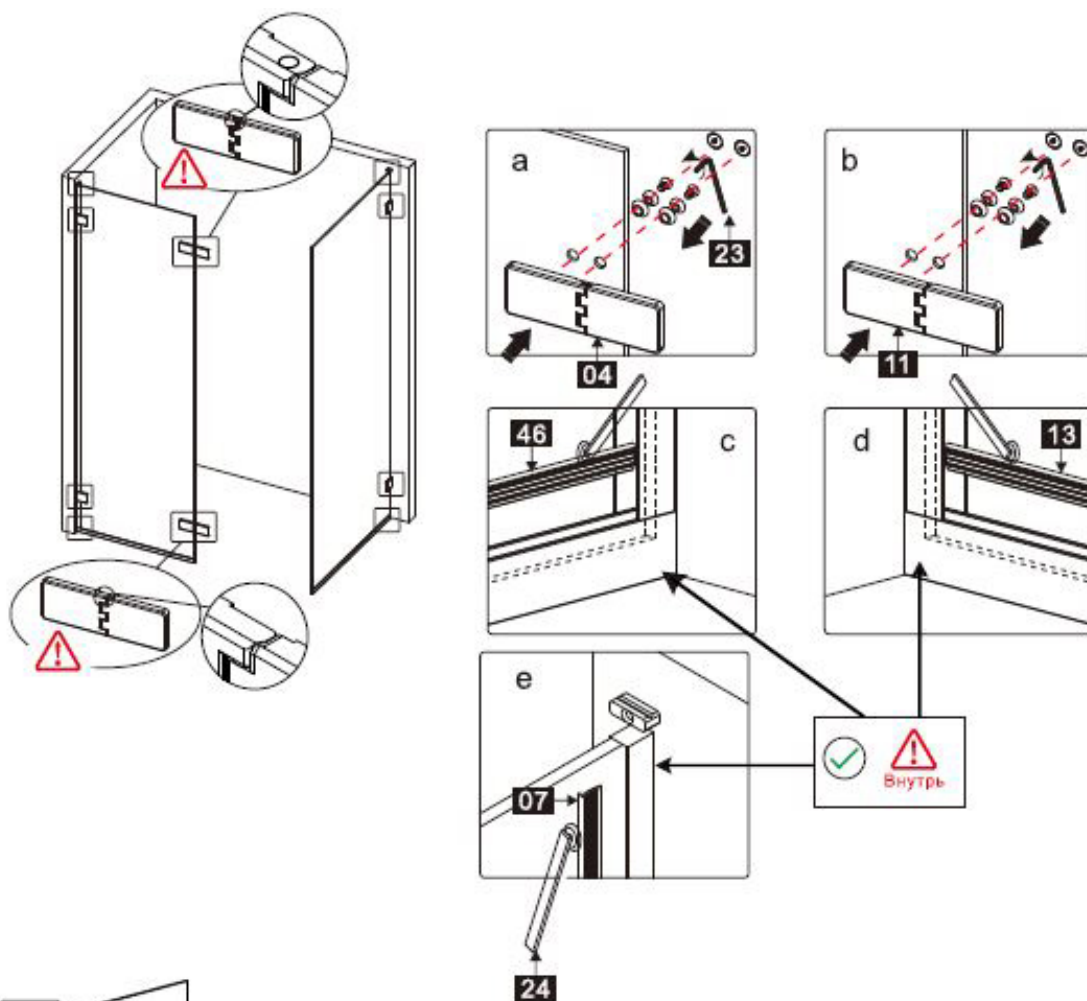

Maat(mm)	Installatie maat(mm)/A
900	873~883
1200	1173~1183

Maat(mm)	Installatie maat(mm)/B
900	885~900

Dit product is zwaar en dient door twee personen gemonteerd te worden.

Dit product is zwaar en dient door twee personen gemonteerd te worden.