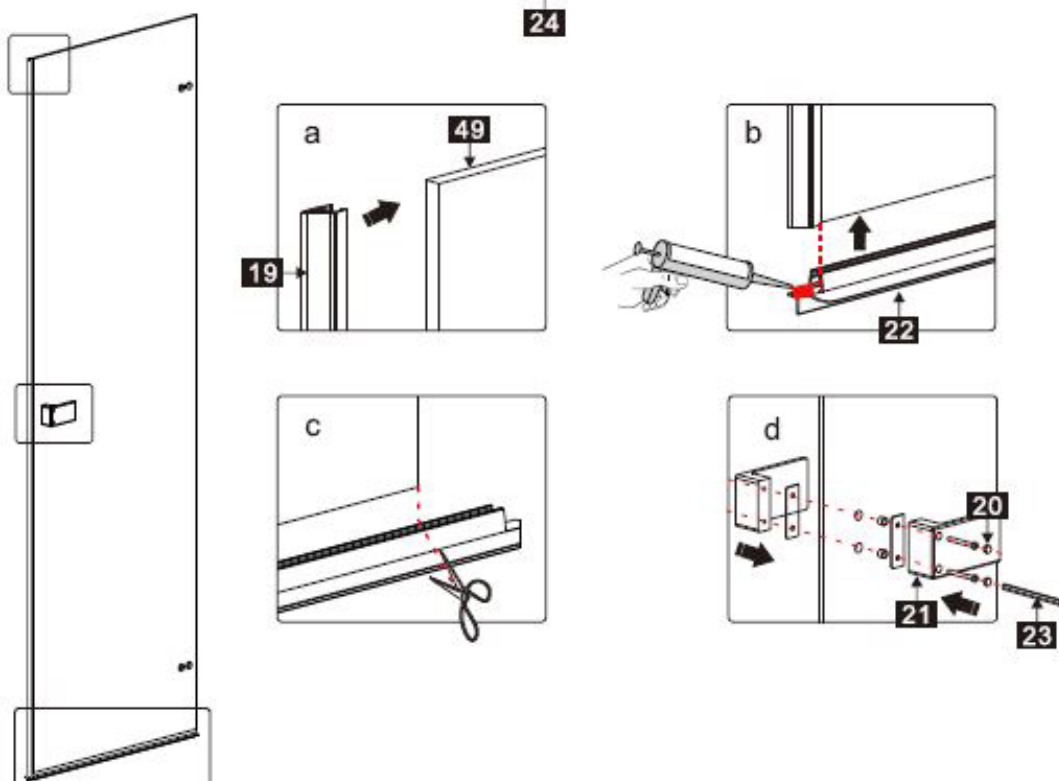

Maat(mm)	Installatie maat(mm)/A
900	873~883
1200	1173~1183

Maat(mm)	Installatie maat(mm)/B
900	885~900

Dit product is zwaar en dient door twee personen gemonteerd te worden.

Dit product is zwaar en dient door twee personen gemonteerd te worden.

Dit product is zwaar en dient door twee personen gemonteerd te worden.

Dit product is zwaar en dient door twee personen gemonteerd te worden.

INSTALLATIEHANDLEIDING

Installatie handleiding PARDD

Dit product is zwaar en dient door twee personen gemonteerd te worden.