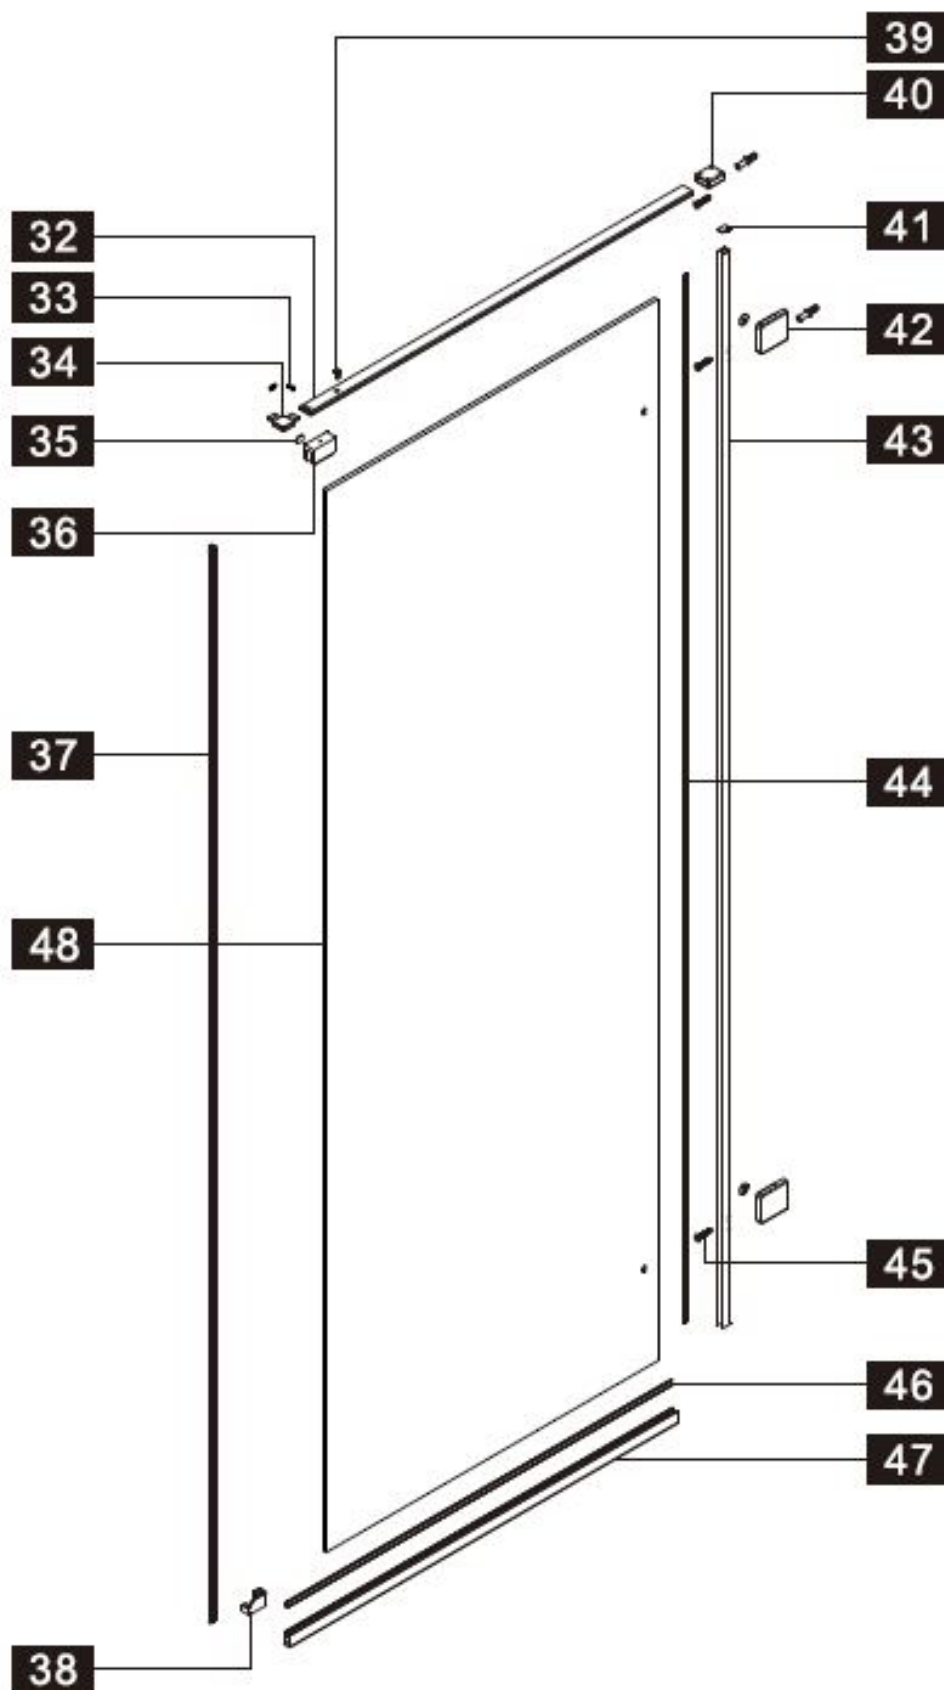

Installatie handleiding
PARDD

PRODUCT OVERZICHT:

Dit product is zwaar en dient door twee personen gemonteerd te worden.

INSTALLATIEHANDLEIDING

PARDD

Nummer	Tekening	Aantal
1		2 stuks
2		1 stuks
3		2 stuks
4	 L	1 stuks
5		10 stuks
6	 ST4X30	6 stuks
7		1 stuks
8	 ST4X30	4 stuks
9		8 stuks
10		1 stuks
11	 R	1 stuks
12		1 stuks
13		4 stuks
14	 L R	1 stuks
15		1 stuks
16	 M4*8	1 stuks
17		1 stuks
18		1 stuks
19		1 stuks
20		1 stuks
21		1 stuks
22		1 stuks
23	 2.5mm 3.0mm 4.0mm	1 stuks
24		1 stuks
25		1 stuks
26		1 stuks

27		2 stuks
28		1 stuks
29		2 stuks
30		1 stuks
31		10 stuks
50		6 stuks
51		1 stuks
52		4 stuks
53		8 stuks

Dit product is zwaar en dient door twee personen gemonteerd te worden.

Dit product is zwaar en dient door twee personen gemonteerd te worden.

Dit product is zwaar en dient door twee personen gemonteerd te worden.

INSTALLATIE HANDLEIDING

Installatie handleiding PARDD

Maat(mm)	Installatie maat(mm)/A
900	880~900
1200	1180~1200

Вставьте петлю в нижнюю часть прорези и отметьте позицию