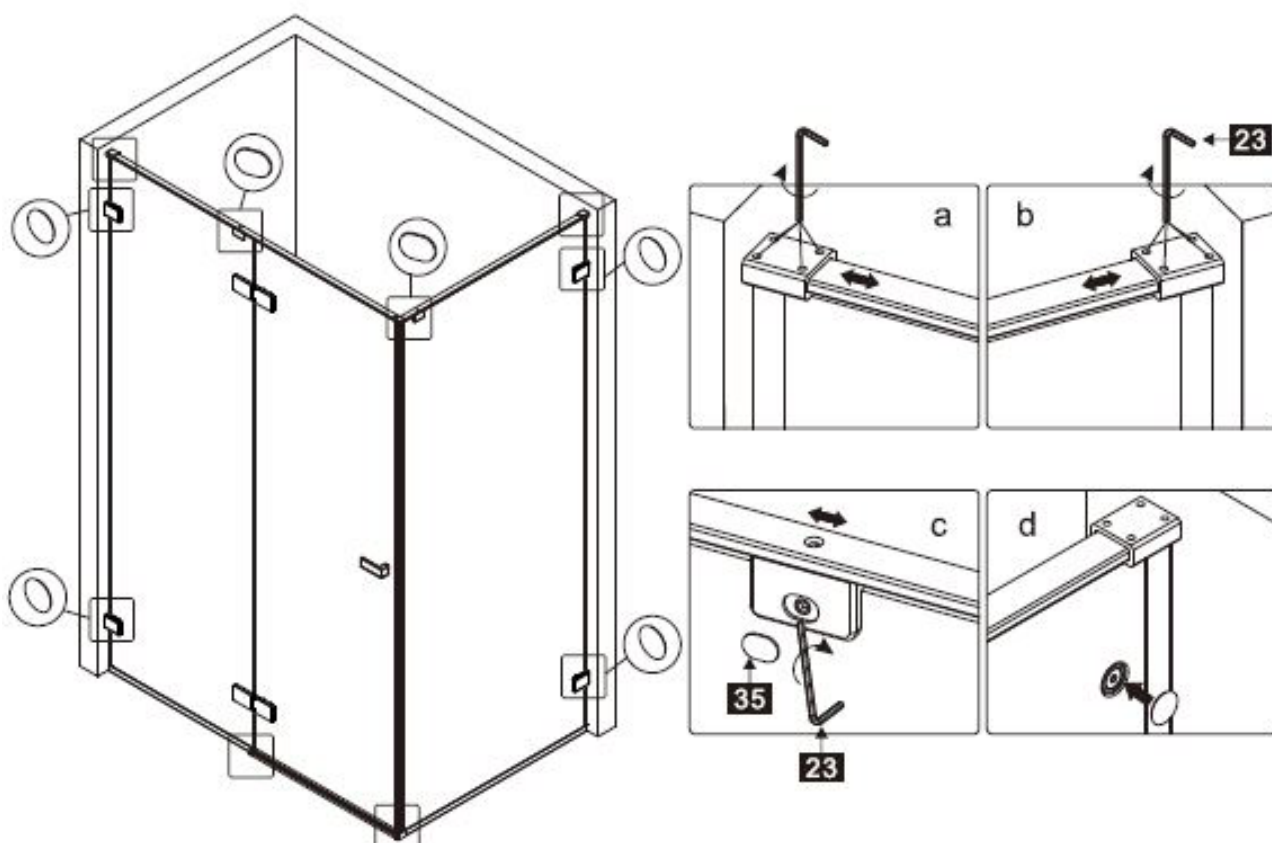

Maat(mm)	Installatie maat(mm)/A
900	873~883
1200	1173~1183

Maat(mm)	Installatie maat(mm)/B
900	885~900

Dit product is zwaar en dient door twee personen gemonteerd te worden.

Dit product is zwaar en dient door twee personen gemonteerd te worden.

Dit product is zwaar en dient door twee personen gemonteerd te worden.

Dit product is zwaar en dient door twee personen gemonteerd te worden.

INSTALLATIEHANDLEIDING

Installatie handleiding PARDD

Dit product is zwaar en dient door twee personen gemonteerd te worden.