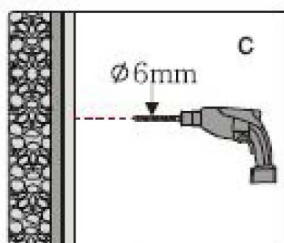

Dit product is zwaar en dient door twee personen gemonteerd te worden.

INSTALLATIE HANDLEIDING

Installatie handleiding PARDD

Maat(mm)	Installatie maat(mm)/A
900	880~900
1200	1180~1200

Вставьте петлю в нижнюю часть прорези и отметьте позицию