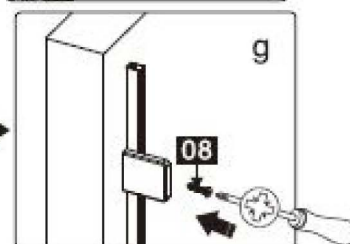

Dit product is zwaar en dient door twee personen gemonteerd te worden.

INSTALLATIE HANDLEIDING

Installatie handleiding PARDD

Maat(mm)	Installatie maat(mm)/A
900	880~900
1200	1180~1200

Вставьте петлю в нижнюю часть прорези и отметьте позицию

Dit product is zwaar en dient door twee personen gemonteerd te worden.

INSTALLATIE HANDLEIDING

Installatie handleiding PARDD

Dit product is zwaar en dient door twee personen gemonteerd te worden.

INSTALLATIEHANDLEIDING