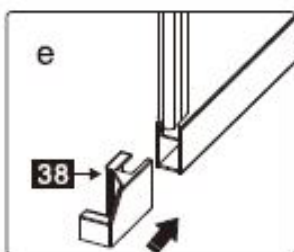

Maat(mm)	Installatie maat(mm)/A
900	873~883
1200	1173~1183

Maat(mm)	Installatie maat(mm)/B
900	885~900

Dit product is zwaar en dient door twee personen gemonteerd te worden.

Dit product is zwaar en dient door twee personen gemonteerd te worden.

Dit product is zwaar en dient door twee personen gemonteerd te worden.

Dit product is zwaar en dient door twee personen gemonteerd te worden.

INSTALLATIEHANDLEIDING

Installatie handleiding PARDD

Dit product is zwaar en dient door twee personen gemonteerd te worden.