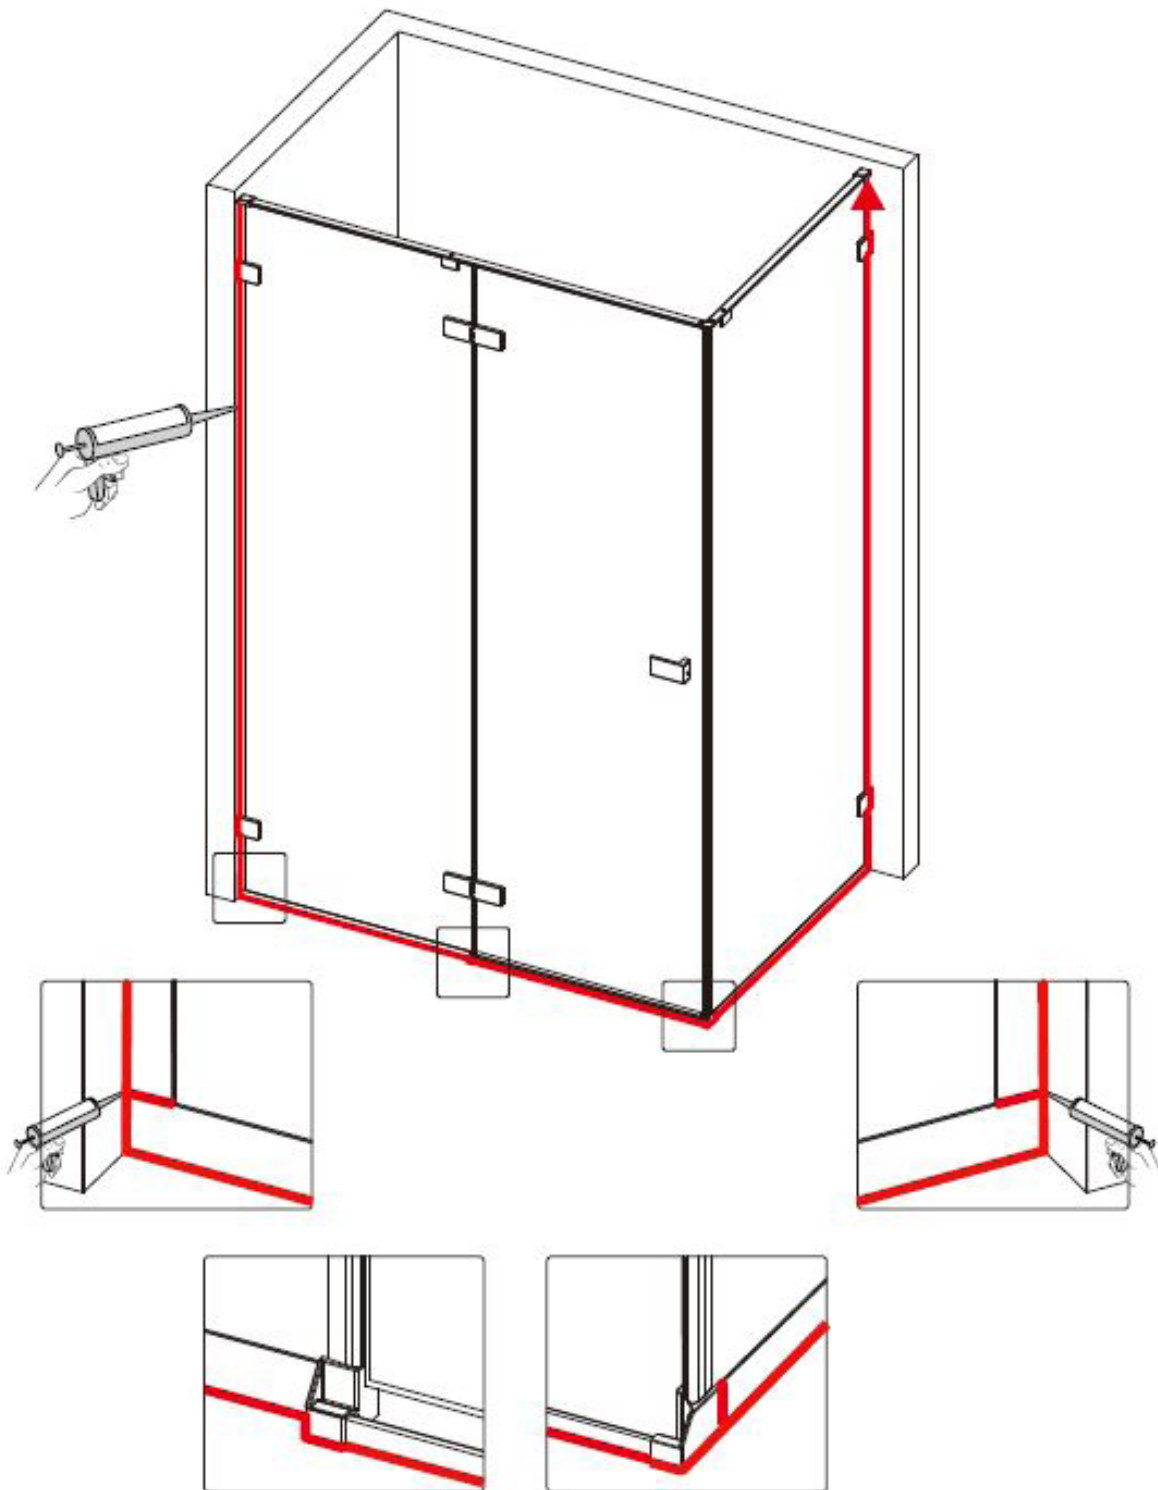

INSTALLATIE HANDLEIDING

Installatie handleiding PARDD

Dit product is zwaar en dient door twee personen gemonteerd te worden.