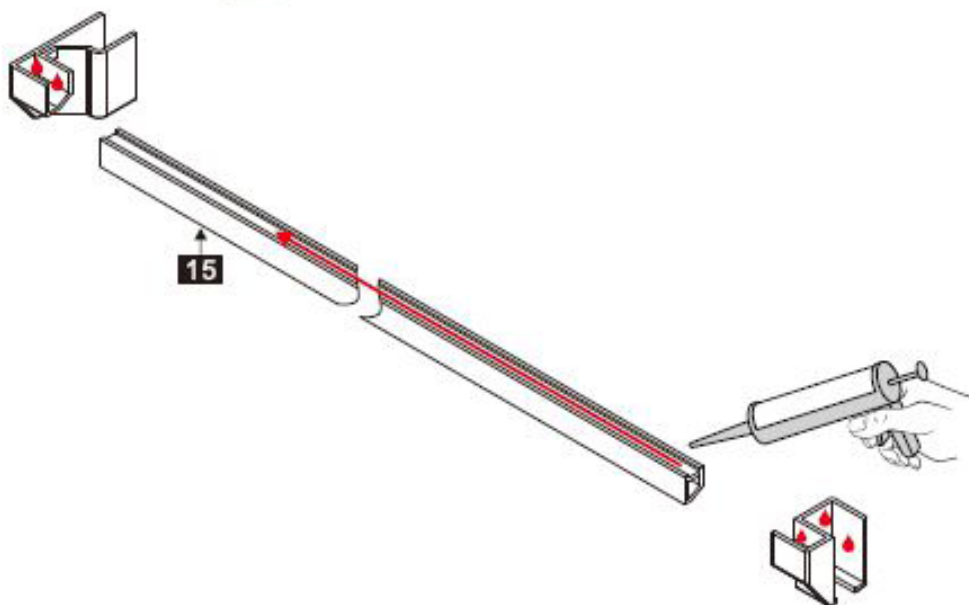

Maat(mm)	Installatie maat(mm)/A
900	873~883
1200	1173~1183

Maat(mm)	Installatie maat(mm)/B
900	885~900

Dit product is zwaar en dient door twee personen gemonteerd te worden.

Dit product is zwaar en dient door twee personen gemonteerd te worden.

Dit product is zwaar en dient door twee personen gemonteerd te worden.

Dit product is zwaar en dient door twee personen gemonteerd te worden.

INSTALLATIEHANDLEIDING

Installatie handleiding PARDD

Dit product is zwaar en dient door twee personen gemonteerd te worden.