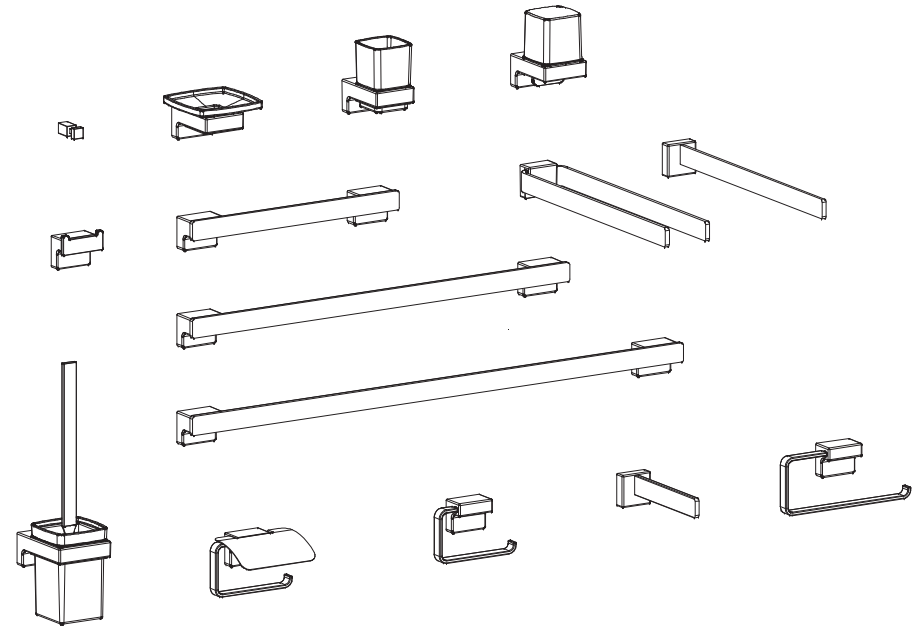

1.

2.

Wannengriff
Grip handle
Barre de relèvement
Badgreep

3.

4.

Wannengriff
Grip handle
Barre de relèvement
Badgreep

5.

SW 2,5

SW 2,5

SW 2,5

ACHTUNG: Das beigelegte, universelle Befestigungsmaterial ist nicht für alle Untergründe geeignet. Bitte verwenden Sie nur - für den jeweiligen Untergrund - geeignete Schrauben und Dübel. Bitte prüfen Sie deshalb vor der Verwendung sorgfältig, ob das beigelegte Befestigungsmaterial für den jeweils vorgesehenen Untergrund tauglich ist.