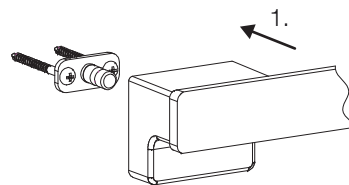

1.

2.

Wannengriff
Grip handle
Barre de relèvement
Badgreep

3.

4.

Wannengriff
Grip handle
Barre de relèvement
Badgreep

5.

SW 2,5

SW 2,5

SW 2,5

ACHTUNG: Das beigelegte, universelle Befestigungsmaterial ist nicht für alle Untergründe geeignet. Bitte verwenden Sie nur - für den jeweiligen Untergrund - geeignete Schrauben und Dübel. Bitte prüfen Sie deshalb vor der Verwendung sorgfältig, ob das beigelegte Befestigungsmaterial für den jeweils vorgesehenen Untergrund tauglich ist.