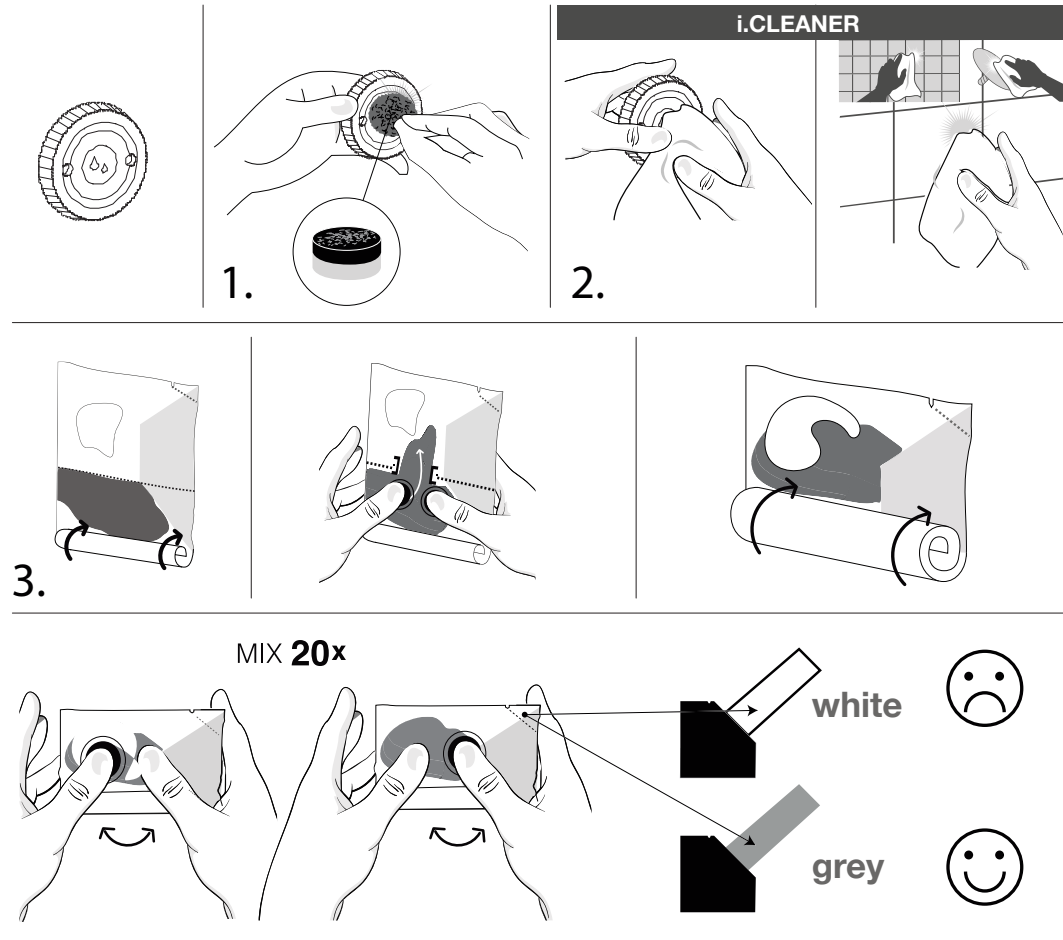

ACHTUNG: Das Klebeset ist für alle gängigen Fliesenarten geeignet. Für eine Verwendung auf nicht tragfähigen Untergründen wie z.B. Tapete ist das Klebeset nicht ausgelegt. Bitte prüfen Sie deshalb vor der Verwendung sorgfältig, ob das Befestigungsmaterial für den vorgesehenen Untergrund tauglich ist.

CAUTION: The adhesive set supplied with the product is suitable for all common tiles. It is not suitable for non-load bearing backgrounds e.g. wallpaper. Therefore, before using the accessories, please carry out a thorough check to ensure that the fastening accessories supplied with the product are suitable for the intended substrate.

ATTENTION: le matériel de fixation adhesive est propre à la plupart des carreaux. Le matériel ne convient pas aux surfaces comme par exemple du papier peint. C'est pourquoi, nous vous prions de vérifier soigneusement avant toute utilisation si le matériel de fixation fourni est compatible avec le support prévu.

OPGELET! De bijgeleverde kleefset is geschikt voor de meeste tegels. Voor toepassing op bepaalde ondergronden zoals behangpapier is de set niet geschikt. Controleer daarom a.u.b. vóór gebruik zorgvuldig of het bijgeleverde bevestigingsmateriaal geschikt is voor de bestaande ondergrond.

**Entfernen
Removal**