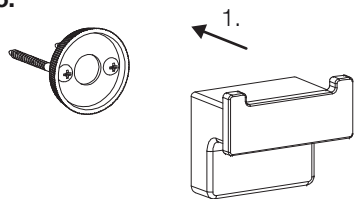

1.

2.

Wannengriff
Grip handle
Barre de relèvement
Badgreep

3.

4.

Wannengriff
Grip handle
Barre de relèvement
Badgreep

5.

SW 2,5

SW 2,5

SW 2,5

ACHTUNG: Das beigelegte, universelle Befestigungsmaterial ist nicht für alle Untergründe geeignet. Bitte verwenden Sie nur - für den jeweiligen Untergrund - geeignete Schrauben und Dübel. Bitte prüfen Sie deshalb vor der Verwendung sorgfältig, ob das beigelegte Befestigungsmaterial für den jeweils vorgesehenen Untergrund tauglich ist.