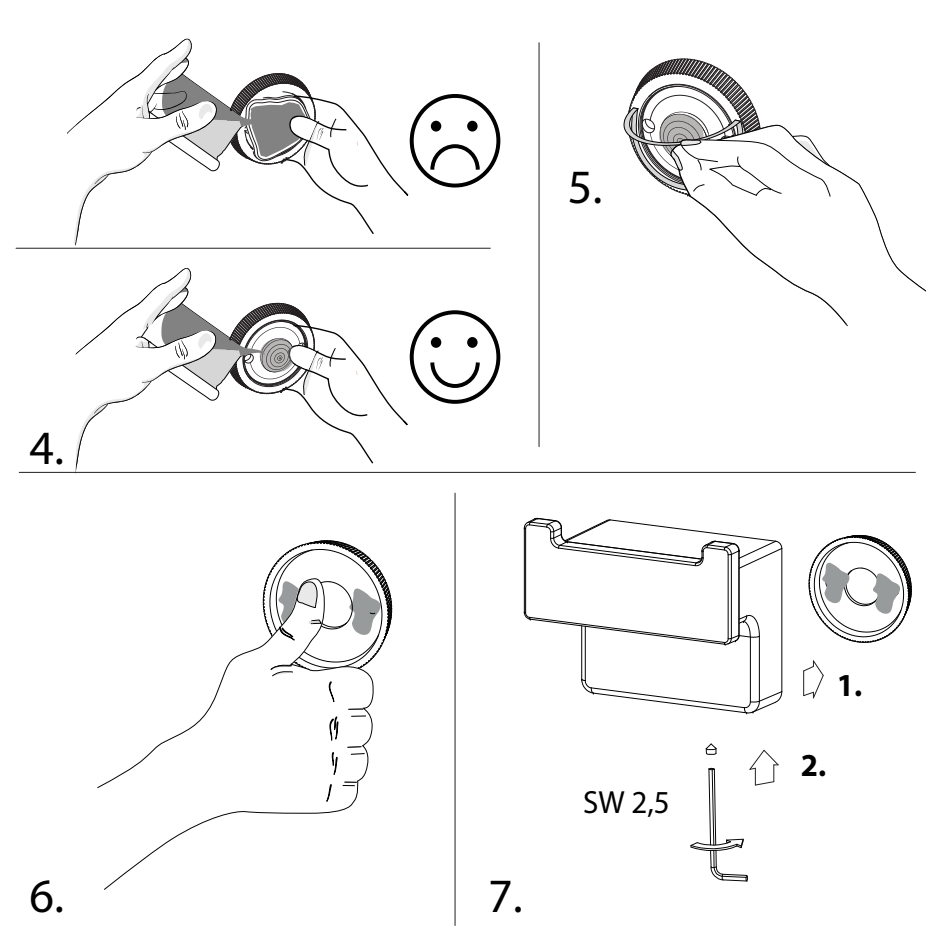

ACHTUNG: Das Klebeset ist für alle gängigen Fliesenarten geeignet. Für eine Verwendung auf nicht tragfähigen Untergründen wie z.B. Tapete ist das Klebeset nicht ausgelegt. Bitte prüfen Sie deshalb vor der Verwendung sorgfältig, ob das Befestigungsmaterial für den vorgesehenen Untergrund tauglich ist.

CAUTION: The adhesive set supplied with the product is suitable for all common tiles. It is not suitable for non-load bearing backgrounds e.g. wallpaper. Therefore, before using the accessories, please carry out a thorough check to ensure that the fastening accessories supplied with the product are suitable for the intended substrate.

ATTENTION: le matériel de fixation adhesive est propre à la plupart des carreaux. Le matériel ne convient pas aux surfaces comme par exemple du papier peint. C'est pourquoi, nous vous prions de vérifier soigneusement avant toute utilisation si le matériel de fixation fourni est compatible avec le support prévu.

OPGELET! De bijgeleverde kleefset is geschikt voor de meeste tegels. Voor toepassing op bepaalde ondergronden zoals behangpapier is de set niet geschikt. Controleer daarom a.u.b. vóór gebruik zorgvuldig of het bijgeleverde bevestigingsmateriaal geschikt is voor de bestaande ondergrond.

**Entfernen
Removal**