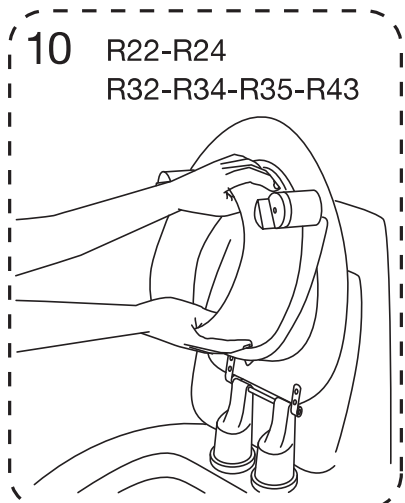

Dania  
Ergosit

**DK:**

Det er vigtigt at bufferne ligger tæt op af toiletskålens inderside.

**SE:**

Det är viktigt att stabilisera buffertarna så att dessa passar tätt mot insidan av toalett skålen.

**EN:**

It is important that the stabilizing buffers fit tight against the inner rim of the toilet bowl.

**DE:**

Es ist wichtig, dass die Puffer eng an der Innenseite der Sanitärkeramik anliegen.

**FR:**

Il est important qu'il n'y ait aucun jeu entre les plots stabilisateurs et le bord intérieur de la cuvette.

**DK:**

Det er vigtigt at bufferne ligger tæt op af toiletskålens yderside.

**SE:**

Det är viktigt att stabilisera buffertarna så att dessa passar tätt mot utsidan av toalett skålen.

**EN:**

It is important that the stabilizing buffers fit tight against the outside rim of the toilet bowl.

**DE:**

Es ist wichtig, dass die Puffer eng an der Außenseite der Sanitärkeramik anliegen.

**FR:**

Il est important qu'il n'y ait aucun jeu entre les plots stabilisateurs et le bord extérieur de la cuvette.