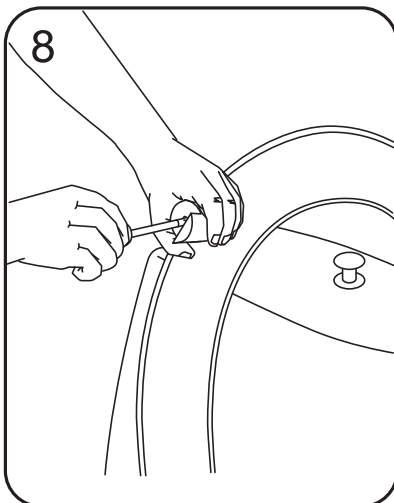

Dania  
Ergosit

**DK:**

Det er vigtigt at bufferne ligger tæt op af toiletskålens inderside.

**SE:**

Det är viktigt att stabilisera buffertarna så att dessa passar tätt mot insidan av toalett skålen.

**EN:**

It is important that the stabilizing buffers fit tight against the inner rim of the toilet bowl.

**DE:**

Es ist wichtig, dass die Puffer eng an der Innenseite der Sanitärkeramik anliegen.

**FR:**

Il est important qu'il n'y ait aucun jeu entre les plots stabilisateurs et le bord intérieur de la cuvette.

**DK:**

Det er vigtigt at bufferne ligger tæt op af toiletskålens yderside.

**SE:**

Det är viktigt att stabilisera buffertarna så att dessa passar tätt mot utsidan av toalett skålen.

**EN:**

It is important that the stabilizing buffers fit tight against the outside rim of the toilet bowl.

**DE:**

Es ist wichtig, dass die Puffer eng an der Außenseite der Sanitärkeramik anliegen.

**FR:**

Il est important qu'il n'y ait aucun jeu entre les plots stabilisateurs et le bord extérieur de la cuvette.