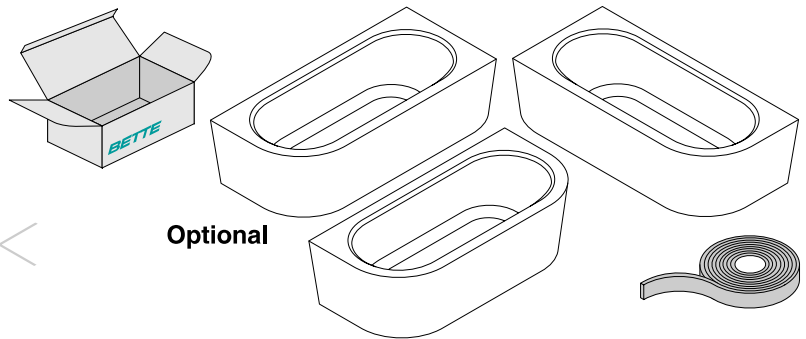

BETTESILHOUETTE

Optional

Kontrolle / Control
Contrôle / Controle

*) bei Lieferung = montiert / at delivery = mounted
chez livraison = monté / bij Levering = gemonterd

Rev. 1 / 27.05.13 / Z0016039

□ = Montagebereich / Assembly area
Zone de l'Assemblée / Verzamelplaats