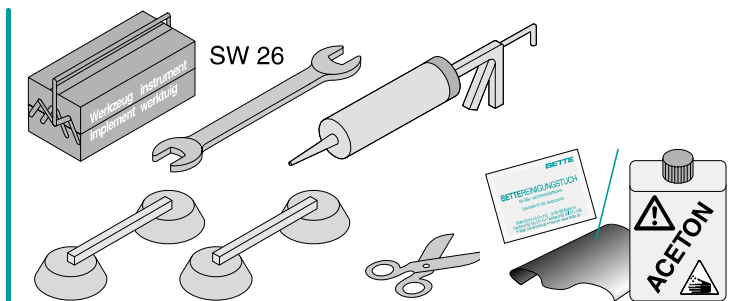

BETTESILHOUETTE

Optional

Kontrolle / Control
Contrôle / Controle

*) bei Lieferung = montiert / at delivery = mounted
chez livraison = monté / bij Levering = gemonterd

Rev. 1 / 27.05.13 / Z0016039

□ = Montagebereich / Assembly area
Zone de l'Assemblée / Verzamelplaats

BETTESILHOUETTE INSTALLATION

Ⓑ

bei "ohne Option" / at "without option"
chez "sans option" / bij "zonder optie"

Abfluss vorbereiten / Prepare drain
Préparer égout / Afvoer voorbereiden

Ⓒ

BETTESILHOUETTE INSTALLATION