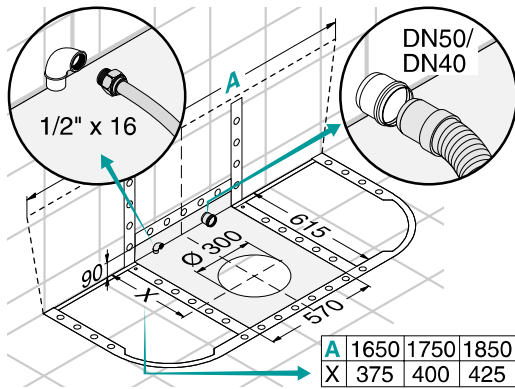

BETTESILHOUETTE

Optional

Kontrolle / Control
Contrôle / Controle

*) bei Lieferung = montiert / at delivery = mounted
chez livraison = monté / bij Levering = gemonterd

Rev. 1 / 27.05.13 / Z0016039

□ = Montagebereich / Assembly area
Zone de l'Assemblée / Verzamelplaats