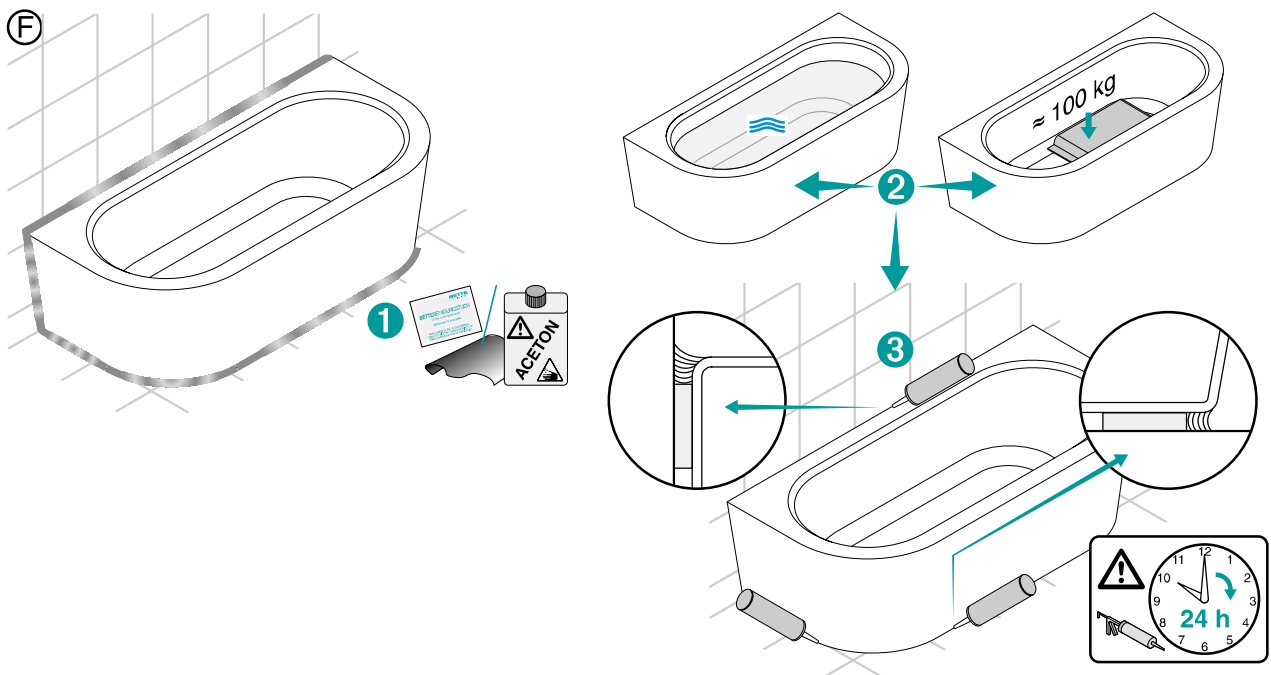

BETTESILHOUETTE

Optional

Kontrolle / Control
Contrôle / Controle

*) bei Lieferung = montiert / at delivery = mounted
chez livraison = monté / bij Levering = gemonterd

Rev. 1 / 27.05.13 / Z0016039

□ = Montagebereich / Assembly area
Zone de l'Assemblée / Verzamelplaats

BETTESILHOUETTE INSTALLATION

Ⓑ

bei "ohne Option" / at "without option"
chez "sans option" / bij "zonder optie"

Abfluss vorbereiten / Prepare drain
Préparer égout / Afvoer voorbereiden

Ⓒ

BETTESILHOUETTE INSTALLATION

BETTESILHOUETTE INSTALLATION

©

Reinigen / Dry-clean
Nettoyer à sec / Schoonmaken