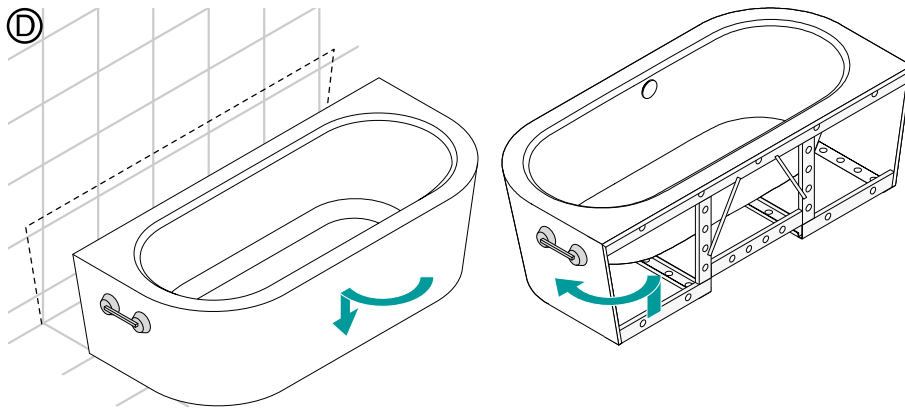

BETTESILHOUETTE

Optional

Kontrolle / Control
Contrôle / Controle

*) bei Lieferung = montiert / at delivery = mounted
chez livraison = monté / bij Levering = gemonterd

Rev. 1 / 27.05.13 / Z0016039

□ = Montagebereich / Assembly area
Zone de l'Assemblée / Verzamelplaats

BETTESILHOUETTE INSTALLATION

Ⓑ

bei "ohne Option" / at "without option"
chez "sans option" / bij "zonder optie"

Abfluss vorbereiten / Prepare drain
Préparer égout / Afvoer voorbereiden

Ⓒ

BETTESILHOUETTE INSTALLATION