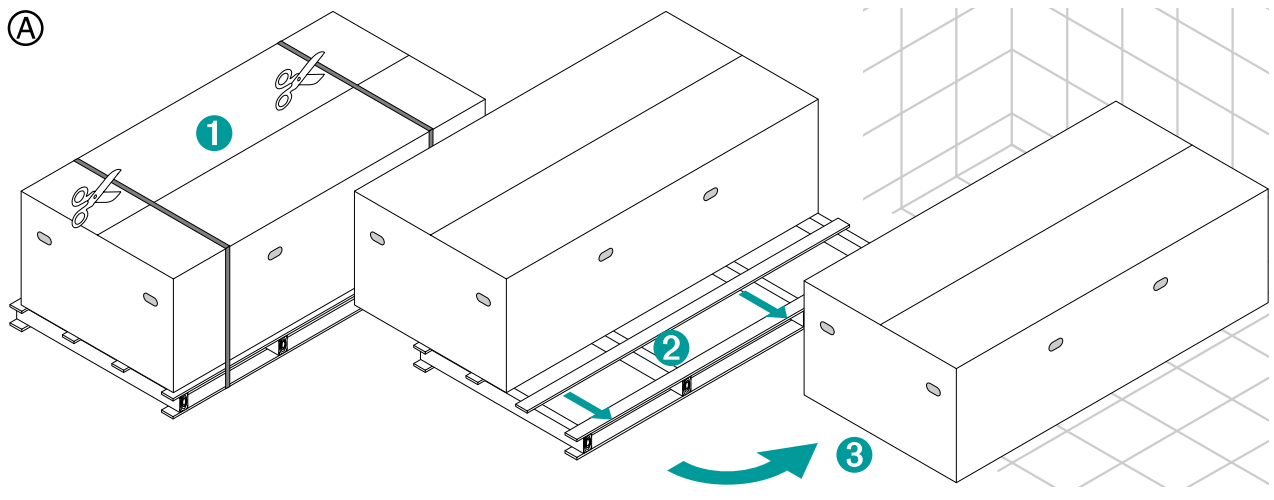

BETTESILHOUETTE

Optional

Kontrolle / Control
Contrôle / Controle

*) bei Lieferung = montiert / at delivery = mounted
chez livraison = monté / bij Levering = gemonterd

Rev. 1 / 27.05.13 / Z0016039

□ = Montagebereich / Assembly area
Zone de l'Assemblée / Verzamelplaats