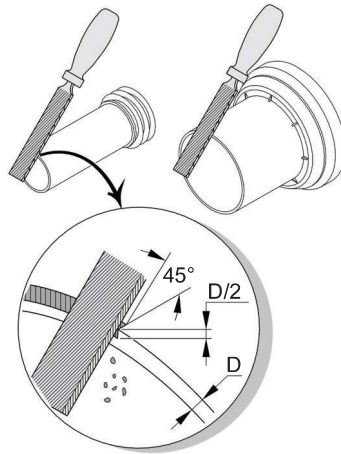

1

2

3

4

5a

5b

- D**
☎ +49 571 3989 333
helpline@grohe.de
- A**
☎ +43 1 68060
info-at@grohe.com
- AUS**
☎ +(61) 1300 54945
grohe_australia@lixil.com
- B**
☎ +32 16 230660
info.be@grohe.com
- BG**
☎ +359 2 9719959
grohe-bulgaria@grohe.com
- BR**
☎ 0800 770 1222
falecom@grohe.com
- CAU**
☎ +99 412 497 09 74
info-az@grohe.com
- CDN**
☎ +1 888 6447643
info@grohe.ca
- CH**
☎ +41 44 877 73 00
info@grohe.ch
- CN**
☎ +86 4008811698
info.cn@grohe.com
- CY**
☎ +357 22 465200
info@grome.com
- CZ**
☎ +358 942 451 390
grohe-cz@grohe.com
- DK**
☎ +45 44 656800
grohe@grohe.fi
- E**
☎ +34 93 3368850
grohe@grohe.es
- EST**
☎ +372 6616354
grohe@grohe.ee
- F**
☎ +33 1 49972900
sav-fr@grohe.com
- FIN**
☎ +358 942 451 390
grohe@grohe.fi
- GB**
☎ +44 871 200 3414
info-uk@grohe.com
- GR**
☎ +30 210 2712908
nsapountzis@ath.forthnet.gr
- H**
☎ +36 1 2388045
info-hu@grohe.com
- HK**
☎ +852 2969 7067
info@grohe.hk
- I**
☎ +39 2 959401
info-it@grohe.com
- IND**
☎ +91 1800 102 4475
customercare.in@grohe.com
- IS**
☎ +354 515 4000
jonst@byko.is
- J**
☎ +81 3 32989730
info@grohe.co.jp
- KZ**
☎ +7 727 311 07 39
info-cac@grohe.com
- LT**
☎ +372 6616354
grohe@grohe.ee
- LV**
☎ +372 6616354
grohe@grohe.ee
- MAL**
info-malaysia@grohe.com
- MX**
☎ 01800 8391200
pregunta@grohe.com
- N**
☎ +47 22 072070
grohe@grohe.no
- NL**
☎ +31 79 3680133
vragen-nl@grohe.com
- NZ**
technicalenquiries@paterson
trading.co.nz
- P**
☎ +351 234 529620
commercial-pt@grohe.com
- PL**
☎ +48 22 5432640
biuro@grohe.com.pl
- RI**
☎ 0-800-1-046743
customercare-
indonesia@asia.lixil.com
- RO**
☎ +40 21 2125050
info-ro@grohe.com
- ROK**
☎ +82 2 1588 5903
info-singapore@grohe.com
- RP**
☎ +63 2 8938681
- RUS**
☎ +7 495 9819510
info@grohe.ru
- S**
☎ +46 771 141314
grohe@grohe.se
- SGP**
☎ +65 6311 3611
info-singapore@grohe.com
- SK**
☎ +420 277 004 190
grohe-cz@grohe.com
- T**
☎ +66 21681368
(Haco Group)
info@haco.co.th
- TR**
☎ +90 216 441 23 70
GroheTurkey@grome.com
- UA**
☎ +38 44 5375273
info-ua@grohe.com
- USA**
☎ +1 800 4447643
us-customerservice@grohe.com
- VN**
☎ +84 90 9694768
☎ +84 90 9375068
info-vietnam@grohe.com
- AL** **BiH** **HR** **KS**
ME **MK** **SLO** **SRB**
☎ +385 1 2911470
adria-hr@grohe.com
- Eastern Mediterranean,
Middle East - Africa
Area Sales Office:**
☎ +357 22 465200
info@grome.com
- IR** **OM** **UAE** **YEM**
☎ +971 4 3318070
grohedubai@grome.com
- Far East Area Sales Office:**
☎ +65 6311 3600
info@grohe.com.sg
- Latin America:**
☎ +52 818 3050626
pregunta@grohe.com