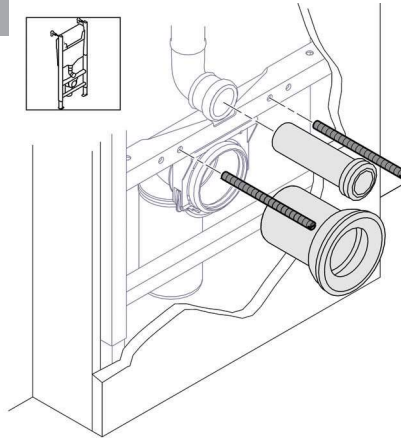

1

2

3

4

5a

5b

- D**
☎ +49 571 3989 333
helpline@grohe.de
- A**
☎ +43 1 68060
info-at@grohe.com
- AUS**
☎ +(61) 1300 54945
grohe_australia@lixil.com
- B**
☎ +32 16 230660
info.be@grohe.com
- BG**
☎ +359 2 9719959
grohe-bulgaria@grohe.com
- BR**
☎ 0800 770 1222
falecom@grohe.com
- CAU**
☎ +99 412 497 09 74
info-az@grohe.com
- CDN**
☎ +1 888 6447643
info@grohe.ca
- CH**
☎ +41 44 877 73 00
info@grohe.ch
- CN**
☎ +86 4008811698
info.cn@grohe.com
- CY**
☎ +357 22 465200
info@grome.com
- CZ**
☎ +358 942 451 390
grohe-cz@grohe.com
- DK**
☎ +45 44 656800
grohe@grohe.fi
- E**
☎ +34 93 3368850
grohe@grohe.es
- EST**
☎ +372 6616354
grohe@grohe.ee
- F**
☎ +33 1 49972900
sav-fr@grohe.com
- FIN**
☎ +358 942 451 390
grohe@grohe.fi
- GB**
☎ +44 871 200 3414
info-uk@grohe.com
- GR**
☎ +30 210 2712908
nsapountzis@ath.forthnet.gr
- H**
☎ +36 1 2388045
info-hu@grohe.com
- HK**
☎ +852 2969 7067
info@grohe.hk
- I**
☎ +39 2 959401
info-it@grohe.com
- IND**
☎ +91 1800 102 4475
customercare.in@grohe.com
- IS**
☎ +354 515 4000
jonst@byko.is
- J**
☎ +81 3 32989730
info@grohe.co.jp
- KZ**
☎ +7 727 311 07 39
info-cac@grohe.com
- LT**
☎ +372 6616354
grohe@grohe.ee
- LV**
☎ +372 6616354
grohe@grohe.ee
- MAL**
info-malaysia@grohe.com
- MX**
☎ 01800 8391200
pregunta@grohe.com
- N**
☎ +47 22 072070
grohe@grohe.no
- NL**
☎ +31 79 3680133
vragen-nl@grohe.com
- NZ**
technicalenquiries@paterson
trading.co.nz
- P**
☎ +351 234 529620
commercial-pt@grohe.com
- PL**
☎ +48 22 5432640
biuro@grohe.com.pl
- RI**
☎ 0-800-1-046743
customercare-
indonesia@asia.lixil.com
- RO**
☎ +40 21 2125050
info-ro@grohe.com
- ROK**
☎ +82 2 1588 5903
info-singapore@grohe.com
- RP**
☎ +63 2 8938681
- RUS**
☎ +7 495 9819510
info@grohe.ru
- S**
☎ +46 771 141314
grohe@grohe.se
- SGP**
☎ +65 6311 3611
info-singapore@grohe.com
- SK**
☎ +420 277 004 190
grohe-cz@grohe.com
- T**
☎ +66 21681368
(Haco Group)
info@haco.co.th
- TR**
☎ +90 216 441 23 70
GroheTurkey@grome.com
- UA**
☎ +38 44 5375273
info-ua@grohe.com
- USA**
☎ +1 800 4447643
us-customerservice@grohe.com
- VN**
☎ +84 90 9694768
☎ +84 90 9375068
info-vietnam@grohe.com
- AL** **BiH** **HR** **KS**
ME **MK** **SLO** **SRB**
☎ +385 1 2911470
adria-hr@grohe.com
- Eastern Mediterranean,
Middle East - Africa
Area Sales Office:**
☎ +357 22 465200
info@grome.com
- IR** **OM** **UAE** **YEM**
☎ +971 4 3318070
grohedubai@grome.com
- Far East Area Sales Office:**
☎ +65 6311 3600
info@grohe.com.sg
- Latin America:**
☎ +52 818 3050626
pregunta@grohe.com