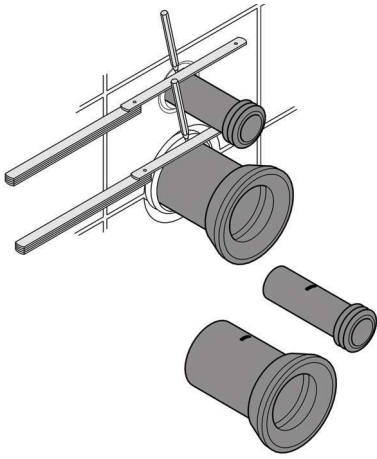

1

2

3

4

5a

5b

- D**
☎ +49 571 3989 333
helpline@grohe.de
- A**
☎ +43 1 68060
info-at@grohe.com
- AUS**
☎ +(61) 1300 54945
grohe_australia@lixil.com
- B**
☎ +32 16 230660
info.be@grohe.com
- BG**
☎ +359 2 9719959
grohe-bulgaria@grohe.com
- BR**
☎ 0800 770 1222
falecom@grohe.com
- CAU**
☎ +99 412 497 09 74
info-az@grohe.com
- CDN**
☎ +1 888 6447643
info@grohe.ca
- CH**
☎ +41 44 877 73 00
info@grohe.ch
- CN**
☎ +86 4008811698
info.cn@grohe.com
- CY**
☎ +357 22 465200
info@grome.com
- CZ**
☎ +358 942 451 390
grohe-cz@grohe.com
- DK**
☎ +45 44 656800
grohe@grohe.fi
- E**
☎ +34 93 3368850
grohe@grohe.es
- EST**
☎ +372 6616354
grohe@grohe.ee
- F**
☎ +33 1 49972900
sav-fr@grohe.com
- FIN**
☎ +358 942 451 390
grohe@grohe.fi
- GB**
☎ +44 871 200 3414
info-uk@grohe.com
- GR**
☎ +30 210 2712908
nsapountzis@ath.forthnet.gr
- H**
☎ +36 1 2388045
info-hu@grohe.com
- HK**
☎ +852 2969 7067
info@grohe.hk
- I**
☎ +39 2 959401
info-it@grohe.com
- IND**
☎ +91 1800 102 4475
customercare.in@grohe.com
- IS**
☎ +354 515 4000
jonst@byko.is
- J**
☎ +81 3 32989730
info@grohe.co.jp
- KZ**
☎ +7 727 311 07 39
info-cac@grohe.com
- LT**
☎ +372 6616354
grohe@grohe.ee
- LV**
☎ +372 6616354
grohe@grohe.ee
- MAL**
info-malaysia@grohe.com
- MX**
☎ 01800 8391200
pregunta@grohe.com
- N**
☎ +47 22 072070
grohe@grohe.no
- NL**
☎ +31 79 3680133
vragen-nl@grohe.com
- NZ**
technicalenquiries@paterson
trading.co.nz
- P**
☎ +351 234 529620
commercial-pt@grohe.com
- PL**
☎ +48 22 5432640
biuro@grohe.com.pl
- RI**
☎ 0-800-1-046743
customercare-
indonesia@asia.lixil.com
- RO**
☎ +40 21 2125050
info-ro@grohe.com
- ROK**
☎ +82 2 1588 5903
info-singapore@grohe.com
- RP**
☎ +63 2 8938681
- RUS**
☎ +7 495 9819510
info@grohe.ru
- S**
☎ +46 771 141314
grohe@grohe.se
- SGP**
☎ +65 6311 3611
info-singapore@grohe.com
- SK**
☎ +420 277 004 190
grohe-cz@grohe.com
- T**
☎ +66 21681368
(Haco Group)
info@haco.co.th
- TR**
☎ +90 216 441 23 70
GroheTurkey@grome.com
- UA**
☎ +38 44 5375273
info-ua@grohe.com
- USA**
☎ +1 800 4447643
us-customerservice@grohe.com
- VN**
☎ +84 90 9694768
☎ +84 90 9375068
info-vietnam@grohe.com
- AL** **BiH** **HR** **KS**
ME **MK** **SLO** **SRB**
☎ +385 1 2911470
adria-hr@grohe.com
- Eastern Mediterranean,
Middle East - Africa
Area Sales Office:**
☎ +357 22 465200
info@grome.com
- IR** **OM** **UAE** **YEM**
☎ +971 4 3318070
grohedubai@grome.com
- Far East Area Sales Office:**
☎ +65 6311 3600
info@grohe.com.sg
- Latin America:**
☎ +52 818 3050626
pregunta@grohe.com