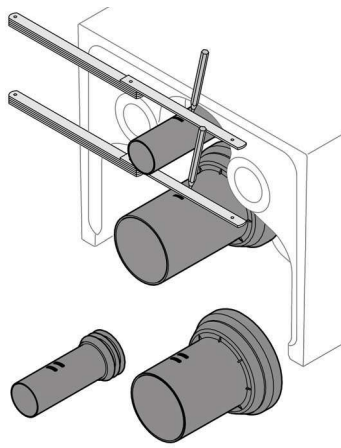

1

2

3

4

5a

5b

- D**
☎ +49 571 3989 333
helpline@grohe.de
- A**
☎ +43 1 68060
info-at@grohe.com
- AUS**
☎ +(61) 1300 54945
grohe_australia@lixil.com
- B**
☎ +32 16 230660
info.be@grohe.com
- BG**
☎ +359 2 9719959
grohe-bulgaria@grohe.com
- BR**
☎ 0800 770 1222
falecom@grohe.com
- CAU**
☎ +99 412 497 09 74
info-az@grohe.com
- CDN**
☎ +1 888 6447643
info@grohe.ca
- CH**
☎ +41 44 877 73 00
info@grohe.ch
- CN**
☎ +86 4008811698
info.cn@grohe.com
- CY**
☎ +357 22 465200
info@grome.com
- CZ**
☎ +358 942 451 390
grohe-cz@grohe.com
- DK**
☎ +45 44 656800
grohe@grohe.fi
- E**
☎ +34 93 3368850
grohe@grohe.es
- EST**
☎ +372 6616354
grohe@grohe.ee
- F**
☎ +33 1 49972900
sav-fr@grohe.com
- FIN**
☎ +358 942 451 390
grohe@grohe.fi
- GB**
☎ +44 871 200 3414
info-uk@grohe.com
- GR**
☎ +30 210 2712908
nsapountzis@ath.forthnet.gr
- H**
☎ +36 1 2388045
info-hu@grohe.com
- HK**
☎ +852 2969 7067
info@grohe.hk
- I**
☎ +39 2 959401
info-it@grohe.com
- IND**
☎ +91 1800 102 4475
customercare.in@grohe.com
- IS**
☎ +354 515 4000
jonst@byko.is
- J**
☎ +81 3 32989730
info@grohe.co.jp
- KZ**
☎ +7 727 311 07 39
info-cac@grohe.com
- LT**
☎ +372 6616354
grohe@grohe.ee
- LV**
☎ +372 6616354
grohe@grohe.ee
- MAL**
info-malaysia@grohe.com
- MX**
☎ 01800 8391200
pregunta@grohe.com
- N**
☎ +47 22 072070
grohe@grohe.no
- NL**
☎ +31 79 3680133
vragen-nl@grohe.com
- NZ**
technicalenquiries@paterson
trading.co.nz
- P**
☎ +351 234 529620
commercial-pt@grohe.com
- PL**
☎ +48 22 5432640
biuro@grohe.com.pl
- RI**
☎ 0-800-1-046743
customercare-
indonesia@asia.lixil.com
- RO**
☎ +40 21 2125050
info-ro@grohe.com
- ROK**
☎ +82 2 1588 5903
info-singapore@grohe.com
- RP**
☎ +63 2 8938681
- RUS**
☎ +7 495 9819510
info@grohe.ru
- S**
☎ +46 771 141314
grohe@grohe.se
- SGP**
☎ +65 6311 3611
info-singapore@grohe.com
- SK**
☎ +420 277 004 190
grohe-cz@grohe.com
- T**
☎ +66 21681368
(Haco Group)
info@haco.co.th
- TR**
☎ +90 216 441 23 70
GroheTurkey@grome.com
- UA**
☎ +38 44 5375273
info-ua@grohe.com
- USA**
☎ +1 800 4447643
us-customerservice@grohe.com
- VN**
☎ +84 90 9694768
☎ +84 90 9375068
info-vietnam@grohe.com
- AL** **BiH** **HR** **KS**
ME **MK** **SLO** **SRB**
☎ +385 1 2911470
adria-hr@grohe.com
- Eastern Mediterranean,
Middle East - Africa
Area Sales Office:**
☎ +357 22 465200
info@grome.com
- IR** **OM** **UAE** **YEM**
☎ +971 4 3318070
grohedubai@grome.com
- Far East Area Sales Office:**
☎ +65 6311 3600
info@grohe.com.sg
- Latin America:**
☎ +52 818 3050626
pregunta@grohe.com