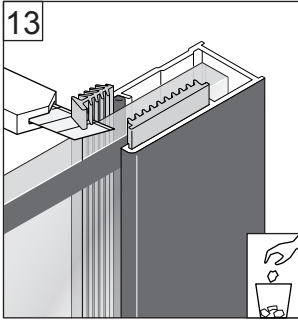

Alterna

Free time

WALK IN : Mat Zwart - Decor zwart

Montage handleiding

3/4 h

Decor zwart
is buiten

Het label bevindt zich in de walk-in

Galvano Groothandel B.V.
 Dillenburgstraat 12
 5652 AP Eindhoven The Netherlands
 info@galvano.nl