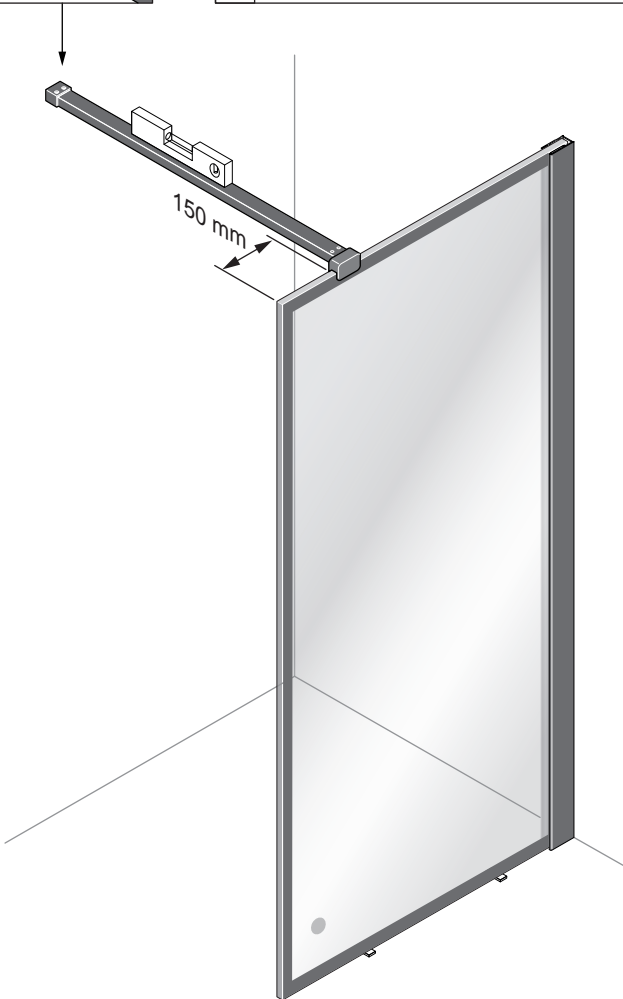

Alterna

Free time

WALK IN : Mat Zwart - Decor zwart

Montage handleiding

3/4 h

Decor zwart
is buiten

Het label bevindt zich in de walk-in

Galvano Groothandel B.V.
 Dillenburgstraat 12
 5652 AP Eindhoven The Netherlands
 info@galvano.nl