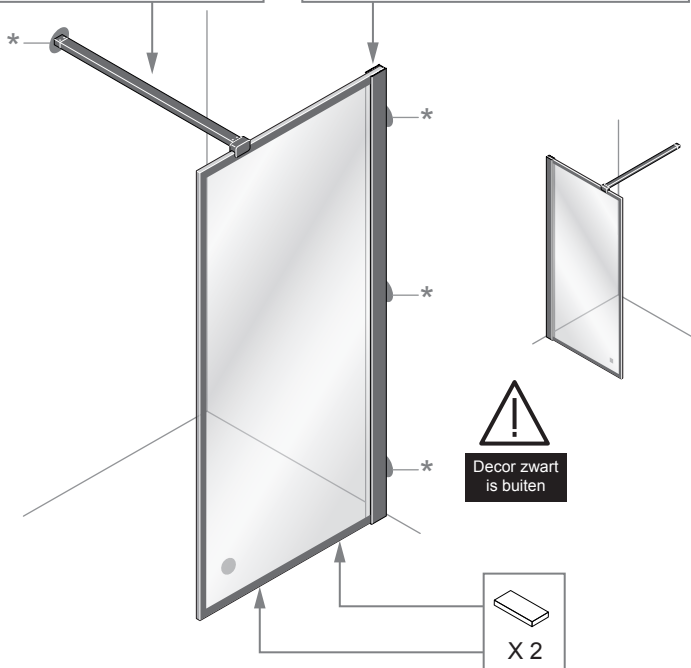

Alterna

Free time

WALK IN : Mat Zwart - Decor zwart

Montage handleiding

3/4 h

Decor zwart
is buiten

Het label bevindt zich in de walk-in

Galvano Groothandel B.V.
 Dillenburgstraat 12
 5652 AP Eindhoven The Netherlands
 info@galvano.nl