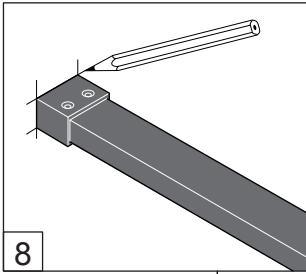

Alterna

Free time

WALK IN : Mat Zwart - Decor zwart

Montage handleiding

3/4 h

Decor zwart
is buiten

Het label bevindt zich in de walk-in

Galvano Groothandel B.V.
 Dillenburgstraat 12
 5652 AP Eindhoven The Netherlands
 info@galvano.nl