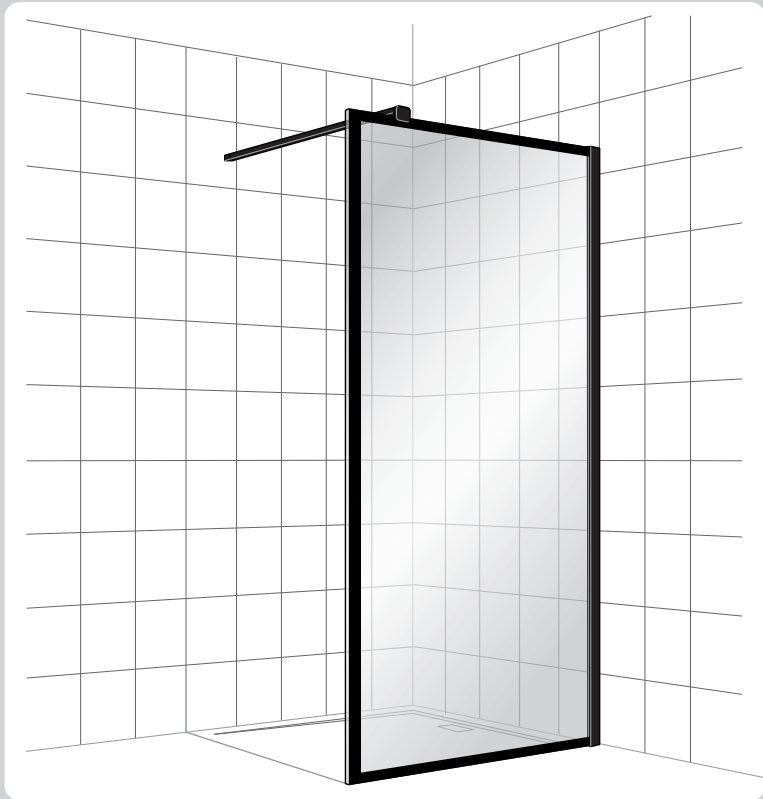

Alterna

Free time

WALK IN : Mat Zwart - Decor zwart

Montage handleiding

3/4 h

Decor zwart
is buiten

Het label bevindt zich in de walk-in

Galvano Groothandel B.V.
 Dillenburgstraat 12
 5652 AP Eindhoven The Netherlands
 info@galvano.nl