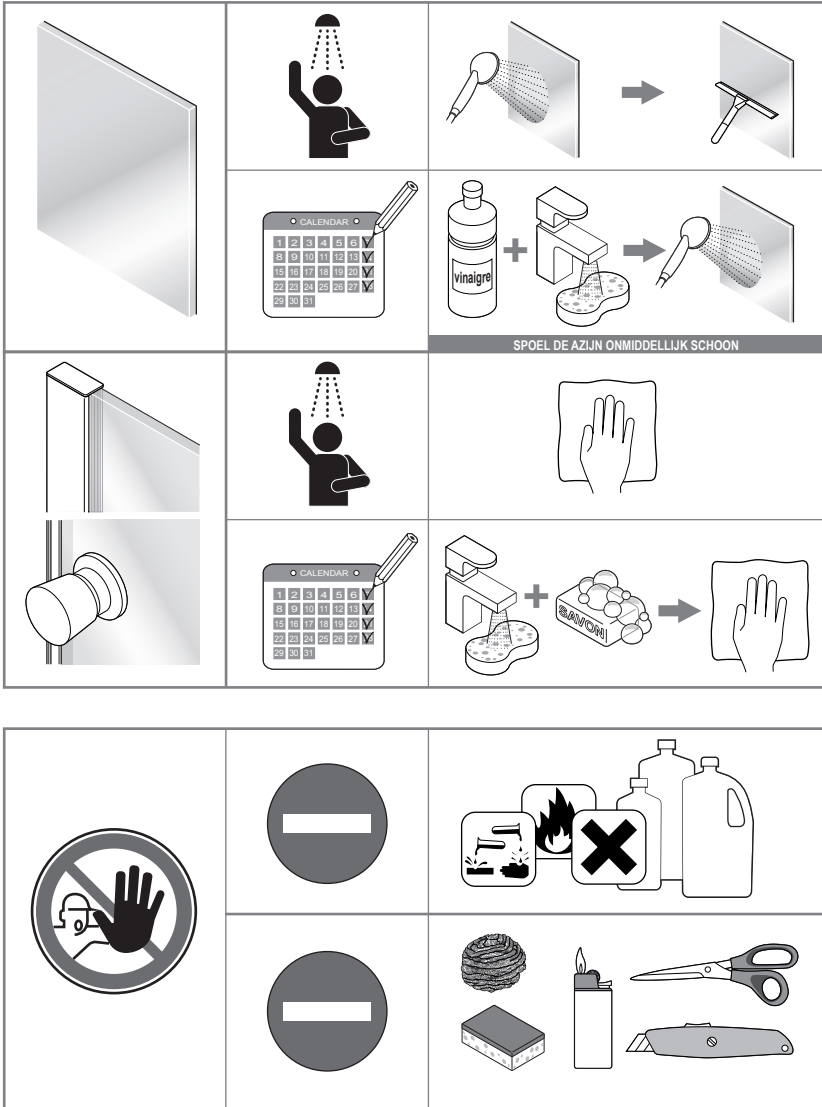

Alterna

Free time

WALK IN : Mat Zwart - Decor zwart

Montage handleiding

3/4 h

Decor zwart
is buiten

Het label bevindt zich in de walk-in

Galvano Groothandel B.V.
 Dillenburgstraat 12
 5652 AP Eindhoven The Netherlands
 info@galvano.nl