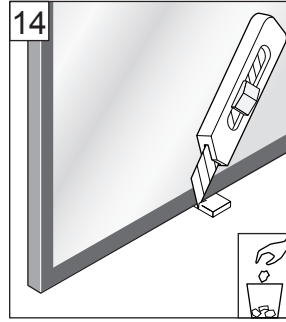

Alterna

Free time

WALK IN : Mat Zwart - Decor zwart

Montage handleiding

3/4 h

Decor zwart
is buiten

Het label bevindt zich in de walk-in

Galvano Groothandel B.V.
 Dillenburgstraat 12
 5652 AP Eindhoven The Netherlands
 info@galvano.nl