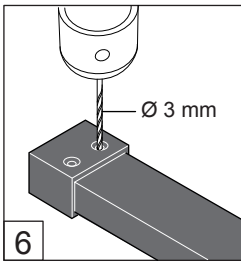

Alterna

Free time

WALK IN : Mat Zwart - Decor zwart

Montage handleiding

3/4 h

Decor zwart
is buiten

Het label bevindt zich in de walk-in

Galvano Groothandel B.V.
 Dillenburgstraat 12
 5652 AP Eindhoven The Netherlands
 info@galvano.nl