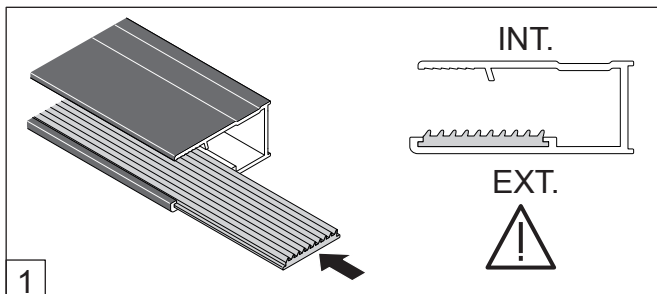

Alterna

Free time

WALK IN : Mat Zwart - Decor zwart

Montage handleiding

3/4 h

Decor zwart
is buiten

Het label bevindt zich in de walk-in

Galvano Groothandel B.V.
 Dillenburgstraat 12
 5652 AP Eindhoven The Netherlands
 info@galvano.nl