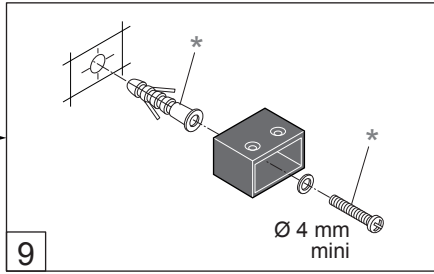

Alterna

Free time

WALK IN : Mat Zwart - Decor zwart

Montage handleiding

3/4 h

Decor zwart
is buiten

Het label bevindt zich in de walk-in

Galvano Groothandel B.V.
 Dillenburgstraat 12
 5652 AP Eindhoven The Netherlands
 info@galvano.nl