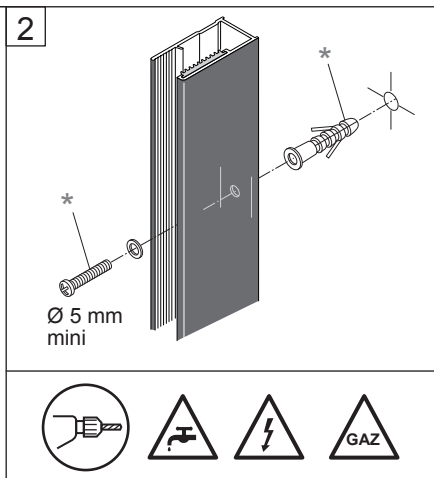

Alterna

Free time

WALK IN : Mat Zwart - Decor zwart

Montage handleiding

3/4 h

Decor zwart
is buiten

Het label bevindt zich in de walk-in

Galvano Groothandel B.V.
 Dillenburgstraat 12
 5652 AP Eindhoven The Netherlands
 info@galvano.nl