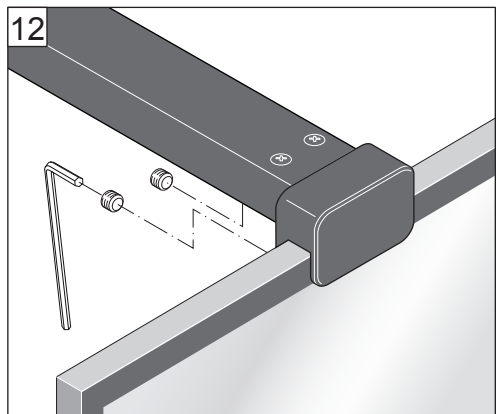

Alterna

Free time

WALK IN : Mat Zwart - Decor zwart

Montage handleiding

3/4 h

Decor zwart
is buiten

Het label bevindt zich in de walk-in

Galvano Groothandel B.V.
 Dillenburgstraat 12
 5652 AP Eindhoven The Netherlands
 info@galvano.nl