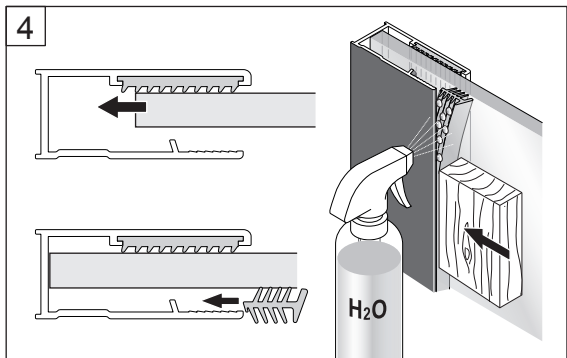

Alterna

Free time

WALK IN : Mat Zwart - Decor zwart

Montage handleiding

3/4 h

Decor zwart
is buiten

Het label bevindt zich in de walk-in

Galvano Groothandel B.V.
 Dillenburgstraat 12
 5652 AP Eindhoven The Netherlands
 info@galvano.nl