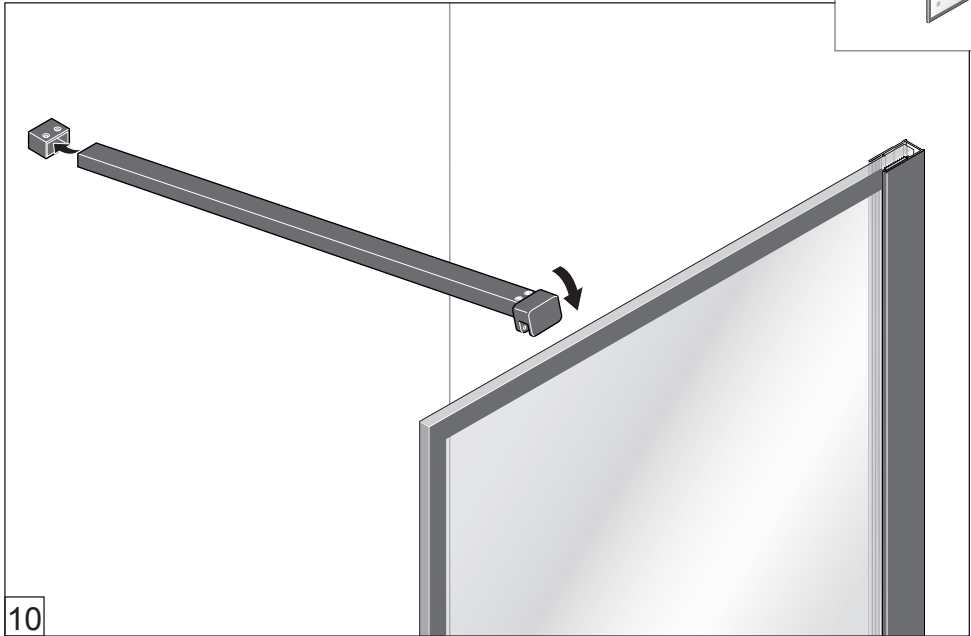

Alterna

Free time

WALK IN : Mat Zwart - Decor zwart

Montage handleiding

3/4 h

Decor zwart
is buiten

Het label bevindt zich in de walk-in

Galvano Groothandel B.V.
 Dillenburgstraat 12
 5652 AP Eindhoven The Netherlands
 info@galvano.nl