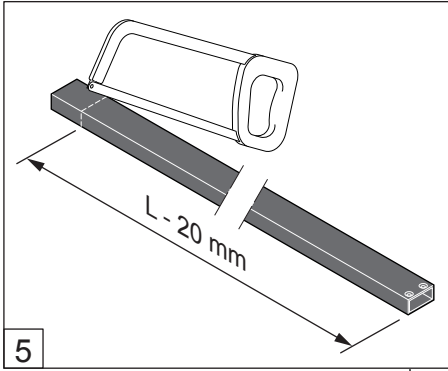

Alterna

Free time

WALK IN : Mat Zwart - Decor zwart

Montage handleiding

3/4 h

Decor zwart
is buiten

Het label bevindt zich in de walk-in

Galvano Groothandel B.V.
 Dillenburgstraat 12
 5652 AP Eindhoven The Netherlands
 info@galvano.nl