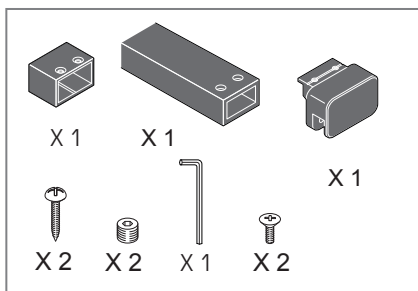

Alterna

Free time

WALK IN : Mat Zwart - Decor zwart

Montage handleiding

3/4 h

Decor zwart
is buiten

Het label bevindt zich in de walk-in

Galvano Groothandel B.V.
 Dillenburgstraat 12
 5652 AP Eindhoven The Netherlands
 info@galvano.nl