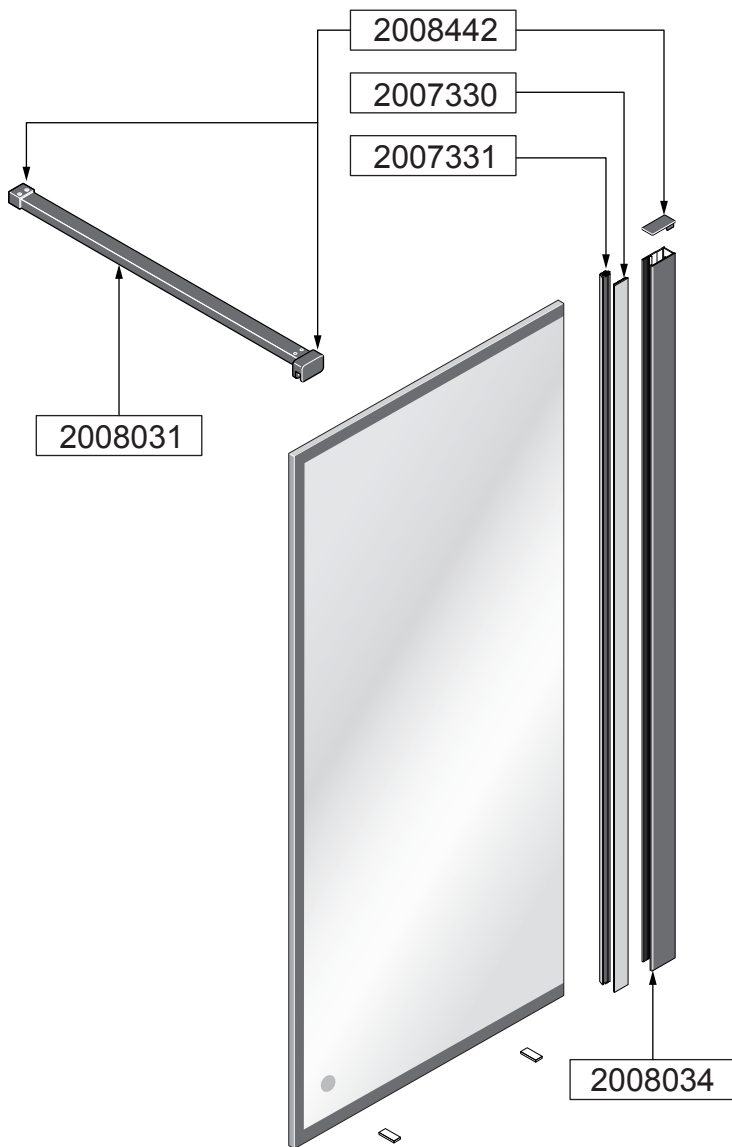

Alterna

Free time

WALK IN : Mat Zwart - Decor zwart

Montage handleiding

3/4 h

Decor zwart
is buiten

Het label bevindt zich in de walk-in

Galvano Groothandel B.V.
 Dillenburgstraat 12
 5652 AP Eindhoven The Netherlands
 info@galvano.nl