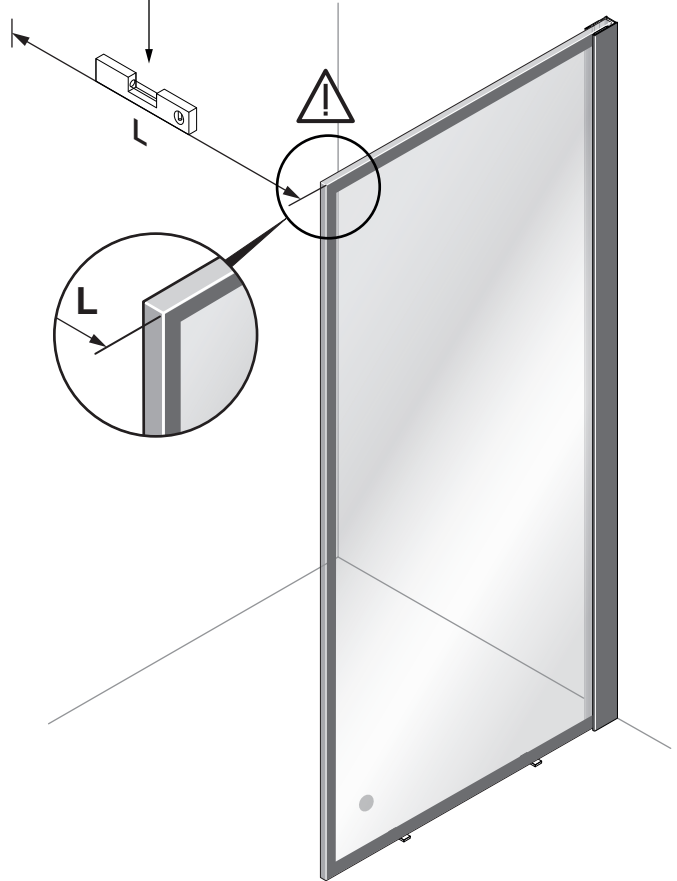

Alterna

Free time

WALK IN : Mat Zwart - Decor zwart

Montage handleiding

3/4 h

Decor zwart
is buiten

Het label bevindt zich in de walk-in

Galvano Groothandel B.V.
 Dillenburgstraat 12
 5652 AP Eindhoven The Netherlands
 info@galvano.nl