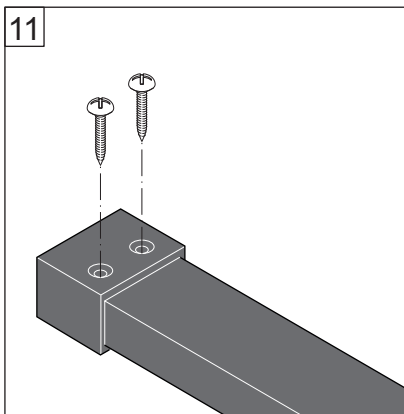

Alterna

Free time

WALK IN : Mat Zwart - Decor zwart

Montage handleiding

3/4 h

Decor zwart
is buiten

Het label bevindt zich in de walk-in

Galvano Groothandel B.V.
 Dillenburgstraat 12
 5652 AP Eindhoven The Netherlands
 info@galvano.nl