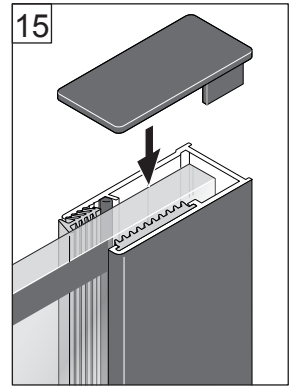

Alterna

Free time

WALK IN : Mat Zwart - Decor zwart

Montage handleiding

3/4 h

Decor zwart
is buiten

Het label bevindt zich in de walk-in

Galvano Groothandel B.V.
 Dillenburgstraat 12
 5652 AP Eindhoven The Netherlands
 info@galvano.nl