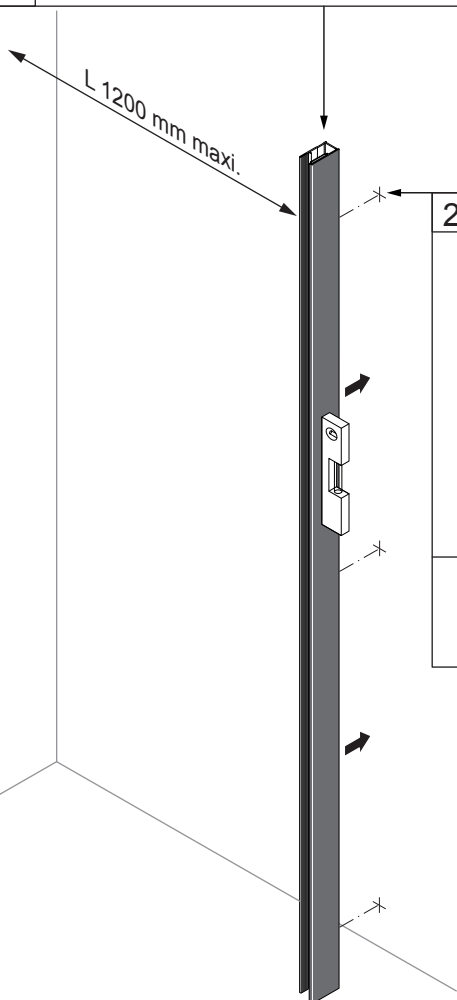

Alterna

Free time

WALK IN : Mat Zwart - Decor zwart

Montage handleiding

3/4 h

Decor zwart
is buiten

Het label bevindt zich in de walk-in

Galvano Groothandel B.V.
 Dillenburgstraat 12
 5652 AP Eindhoven The Netherlands
 info@galvano.nl