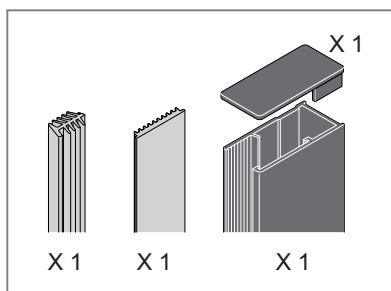

Alterna

Free time

WALK IN : Mat Zwart - Decor zwart

Montage handleiding

3/4 h

Decor zwart
is buiten

Het label bevindt zich in de walk-in

Galvano Groothandel B.V.
 Dillenburgstraat 12
 5652 AP Eindhoven The Netherlands
 info@galvano.nl