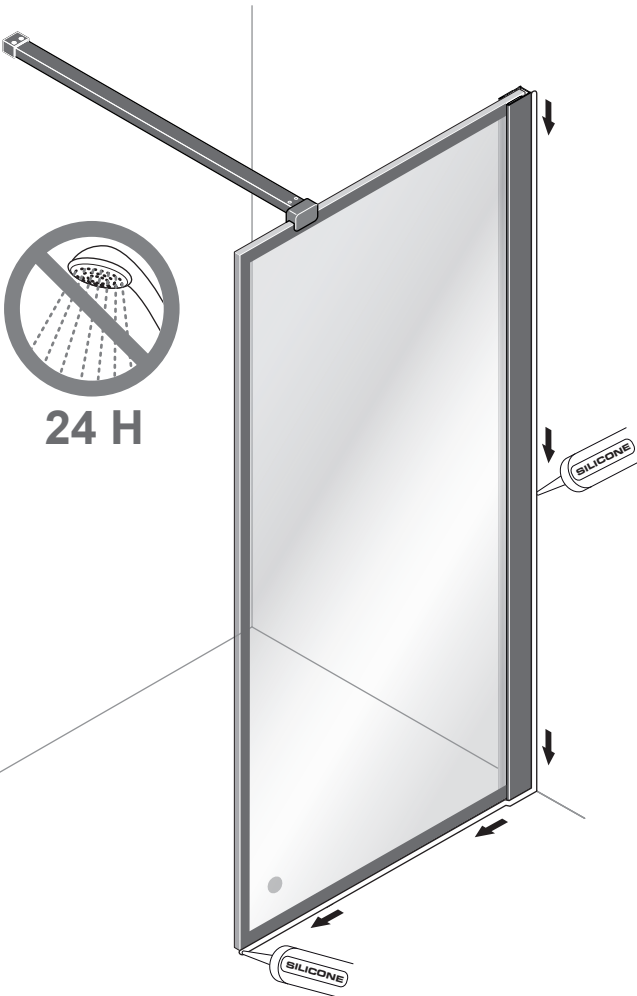

Alterna

Free time

WALK IN : Mat Zwart - Decor zwart

Montage handleiding

3/4 h

Decor zwart
is buiten

Het label bevindt zich in de walk-in

Galvano Groothandel B.V.
 Dillenburgstraat 12
 5652 AP Eindhoven The Netherlands
 info@galvano.nl