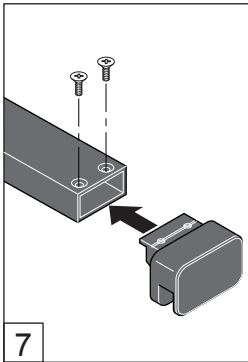

Alterna

Free time

WALK IN : Mat Zwart - Decor zwart

Montage handleiding

3/4 h

Decor zwart
is buiten

Het label bevindt zich in de walk-in

Galvano Groothandel B.V.
 Dillenburgstraat 12
 5652 AP Eindhoven The Netherlands
 info@galvano.nl