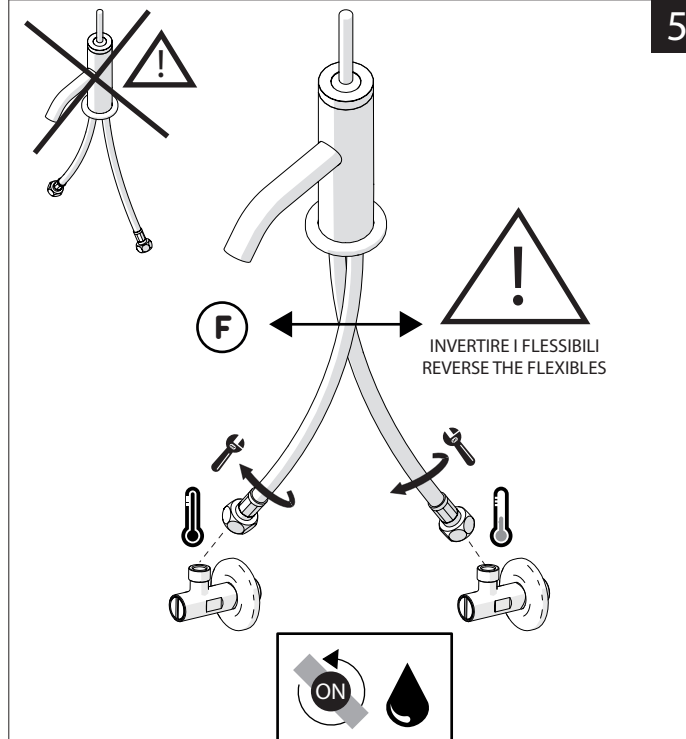

Not included / Non incluso / Non Inclus / Nie zawarty/ No incluido / Nao incluido

1

2

3

4

5