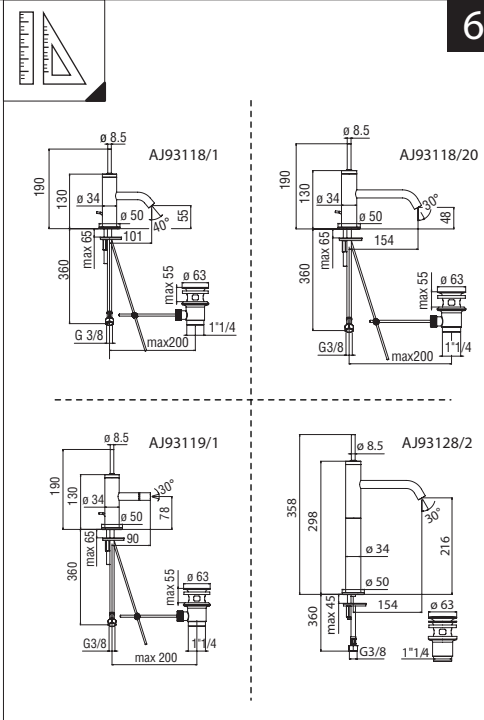

ACQUERELLI J

- AJ93118/1
- AJ93118/20
- AJ93119/1
- AJ93128/2

Per limitare la temperatura estrarre il limitatore e riposizionarlo nella posizione che si desidera

Extract the limiter and put it in correct position to limit temperature

+	-
⊘	⊕
Nessuna limitazione di temperatura	Massima limitazione Solo acqua fredda
No limitation of temperature	Maximum position Only cold water

www.grupponobili.it

PRIMA DI INIZIARE / BEFORE STARTING

	P bar		MAX 10 MIN 0,5		5		T		T ∞C		MAX -80		65 45

PULIZIA / CLEANING

ACQUA WATER	ALCOOL	MICROFIBRA MICROFIBER	SPUGNA SPONGE	DETERGENTI DETERGENT
✓	✓	✓	✗	✗