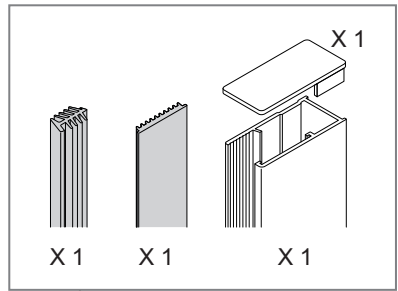

Alterna

Inloopdouche

Montage handleiding

3/4 h

L 1200 mm maxi.