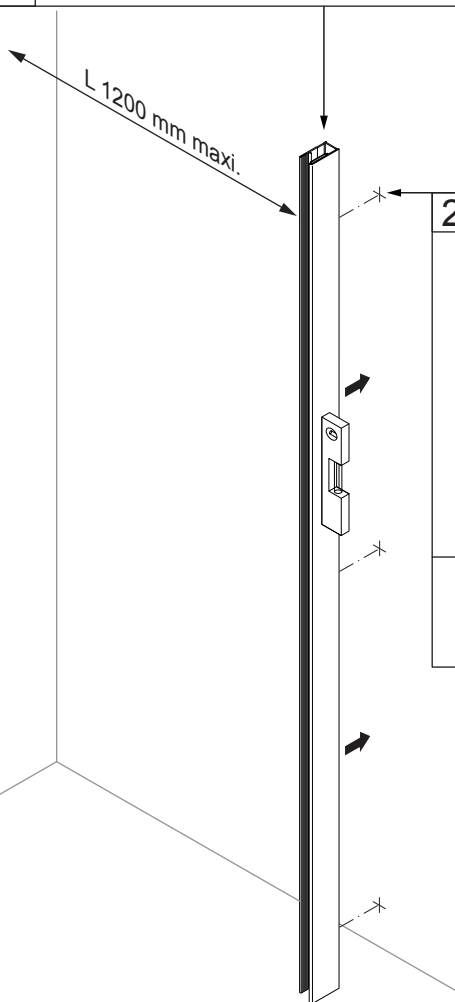

Alterna

Inloopdouche

Montage handleiding

3/4 h

L 1200 mm maxi.