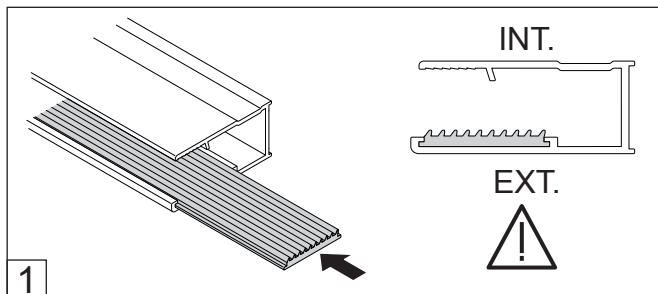

Alterna

Inloopdouche

Montage handleiding

3/4 h

L 1200 mm maxi.