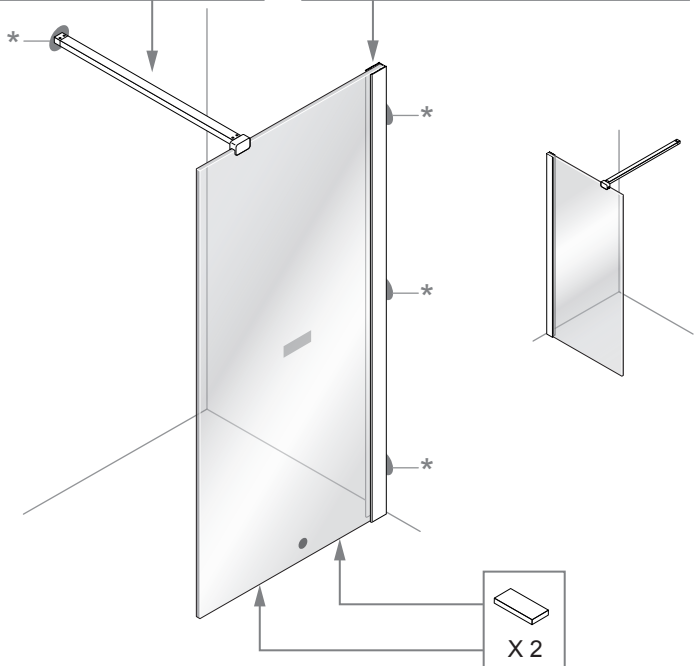

Alterna

Inloopdouche

Montage handleiding

3/4 h

L 1200 mm maxi.