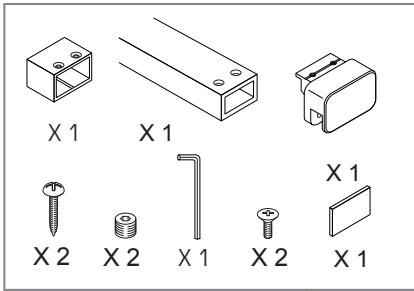

Alterna

Inloopdouche

Montage handleiding

3/4 h

L 1200 mm maxi.