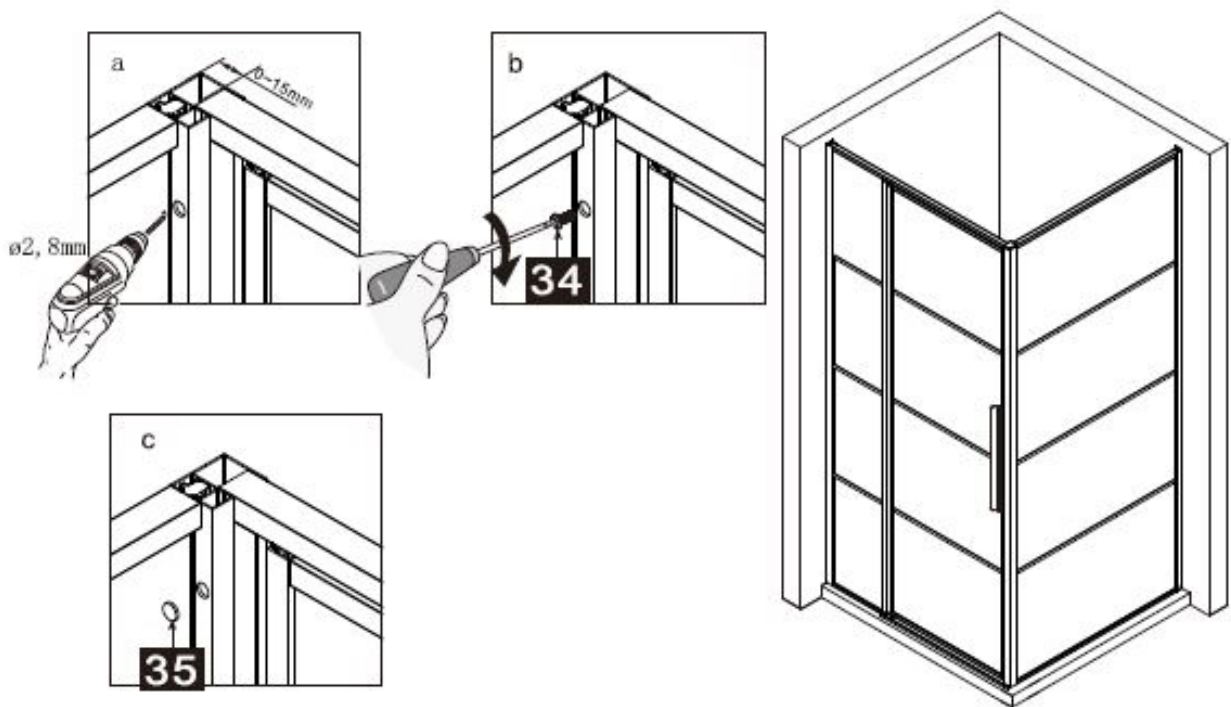

DAD120

Dit product is zwaar en dient door twee personen gemonteerd te worden.

INSTALLATIEHANDLEIDING

DAD120

Maat(mm)	Installatie maat(mm)/A
1200	1170~1200

Maat(mm)	Installatie maat(mm)/B
800	773~788
900	873~888
1000	973~988
1200	1173~1188

Dit product is zwaar en dient door twee personen gemonteerd te worden.

INSTALLATIE HANDLEIDING

DAD120

Dit product is zwaar en dient door twee personen gemonteerd te worden.

INSTALLATIE HANDLEIDING

DAD120

Dit product is zwaar en dient door twee personen gemonteerd te worden.