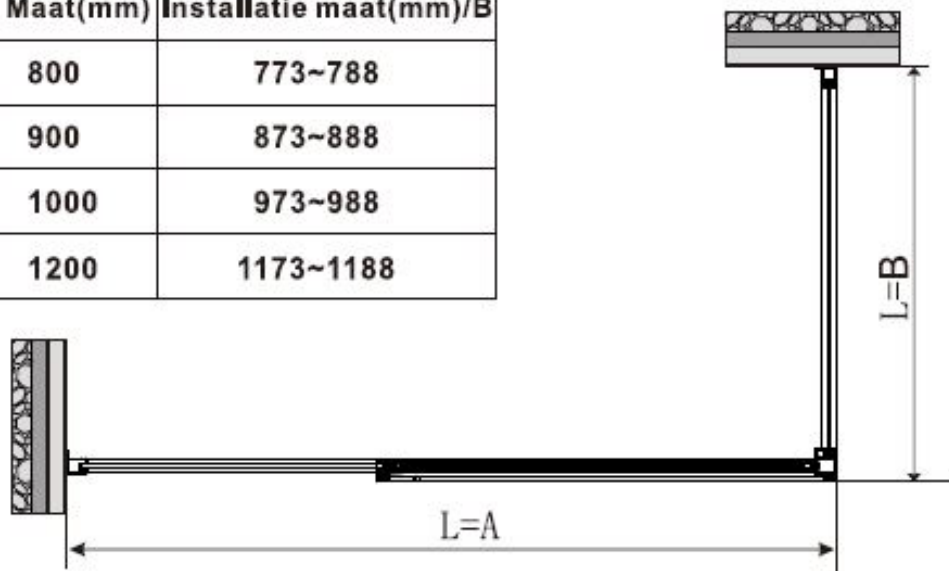

Dit product is zwaar en dient door twee personen gemonteerd te worden.

INSTALLATIE HANDLEIDING

DAD120

Maat(mm)	Installatie maat(mm)/A
1200	1170~1200

Dit product is zwaar en dient door twee personen gemonteerd te worden.

DAD120

Dit product is zwaar en dient door twee personen gemonteerd te worden.

INSTALLATIEHANDLEIDING

DAD120

Maat(mm)	Installatie maat(mm)/A
1200	1170~1200

Maat(mm)	Installatie maat(mm)/B
800	773~788
900	873~888
1000	973~988
1200	1173~1188