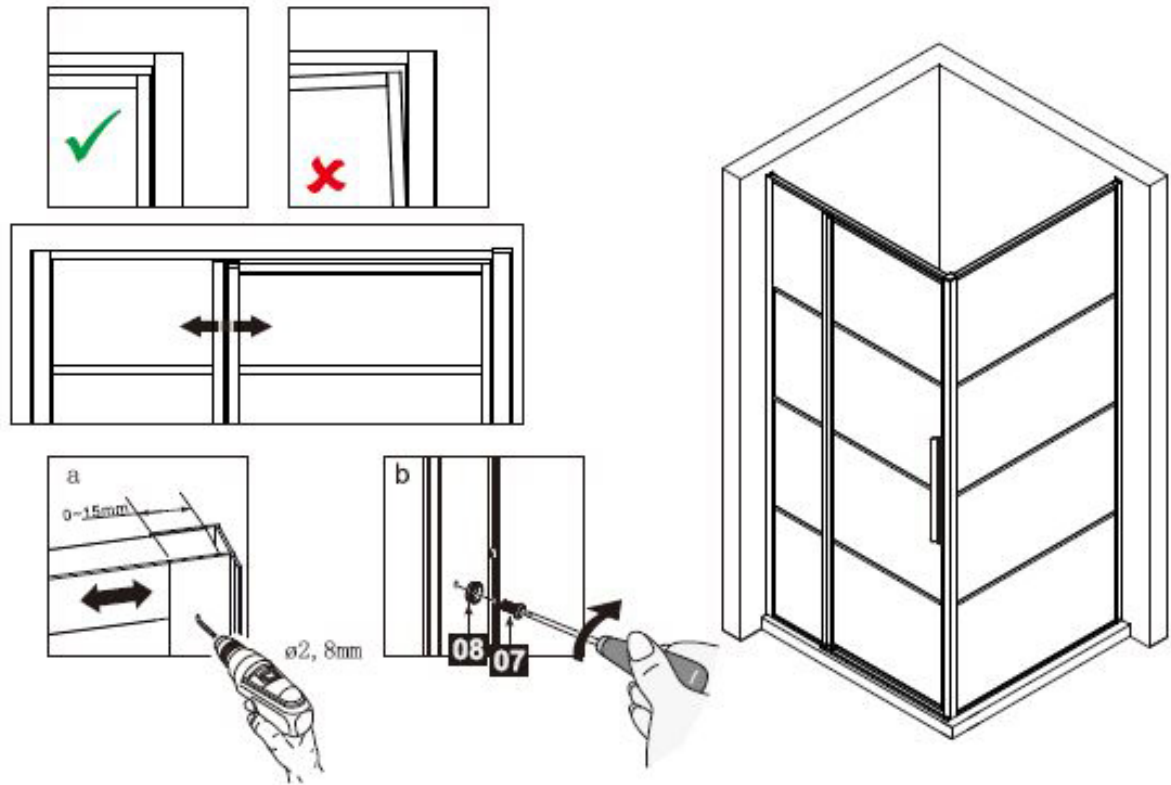

INSTALLATIE HANDLEIDING

DAD120

Dit product is zwaar en dient door twee personen gemonteerd te worden.

INSTALLATIE HANDLEIDING

DAD120

Dit product is zwaar en dient door twee personen gemonteerd te worden.

INSTALLATIEHANDLEIDING

DAD120

Dit product is zwaar en dient door twee personen gemonteerd te worden.

INSTALLATIEHANDLEIDING

DAD120

Maat(mm)	Installatie maat(mm)/A
1200	1170~1200

Maat(mm)	Installatie maat(mm)/B
800	773~788
900	873~888
1000	973~988
1200	1173~1188

Dit product is zwaar en dient door twee personen gemonteerd te worden.

INSTALLATIE HANDLEIDING

DAD120

Dit product is zwaar en dient door twee personen gemonteerd te worden.

INSTALLATIE HANDLEIDING

DAD120

Dit product is zwaar en dient door twee personen gemonteerd te worden.

INSTALLATIEHANDLEIDING

DADI20

Dit product is zwaar en dient door twee personen gemonteerd te worden.