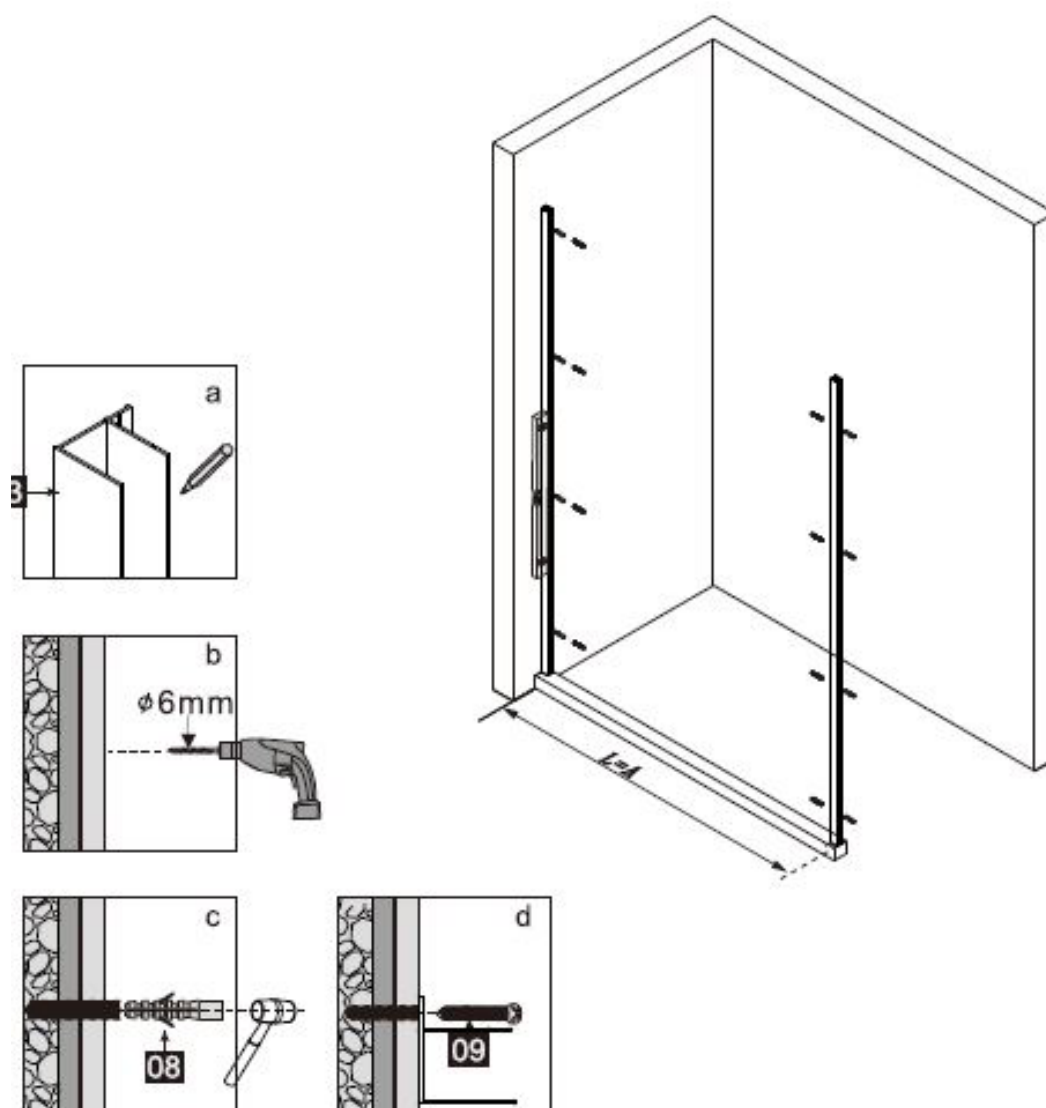

Installatie handleiding
DAD120

INSTALLATIEHANDLEIDING

DADI20

PRODUCT OVERZICHT:

Dit product is zwaar en dient door twee personen gemonteerd te worden.

INSTALLATIEHANDLEIDING

DADI20

Nummer	Tekening	Aantal
1		1 stuks
2		1 stuks
3		2 stuks
4		2 stuks
5		1 stuks
6		8 stuks
7		8 stuks
8		8 stuks
9		8 stuks
10		1 stuks
11		1 stuks
12		1 stuks
13		4 stuks
14		1 stuks
15		1 stuks
16		1 stuks
17		1 stuks
18		1 stuks
19		1 stuks
20		1 stuks
21		1 stuks
22		1 stuks
23		1 stuks
24		1 stuks
25		1 stuks
26		1 stuks

INSTALLATIEHANDLEIDING

DAD120

Dit product is zwaar en dient door twee personen gemonteerd te worden.

INSTALLATIEHANDLEIDING

DADI20

27	 ST3.5X10	2 stuks
28		1 stuks
29		1 stuks
30		1 stuks
31		1 stuks
32		1 stuks
33		1 stuks
34	 ST4X14	4 stuks
35		4 stuks
36		1 stuks
37		1 stuks
38		1 stuks
39	 ST3.5X35	2 stuks
40		1 stuks

Dit product is zwaar en dient door twee personen gemonteerd te worden.

INSTALLATIE HANDLEIDING

DAD120

Maat(mm)	Installatie maat(mm)/A
1200	1170~1200

Dit product is zwaar en dient door twee personen gemonteerd te worden.

INSTALLATIE HANDLEIDING

DAD120

Dit product is zwaar en dient door twee personen gemonteerd te worden.

INSTALLATIE HANDLEIDING

DAD120

Dit product is zwaar en dient door twee personen gemonteerd te worden.

INSTALLATIEHANDLEIDING