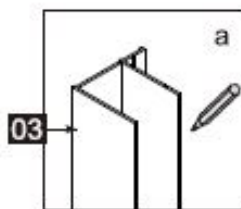

DAD120

Dit product is zwaar en dient door twee personen gemonteerd te worden.

INSTALLATIEHANDLEIDING

DAD120

Maat(mm)	Installatie maat(mm)/A
1200	1170~1200

Maat(mm)	Installatie maat(mm)/B
800	773~788
900	873~888
1000	973~988
1200	1173~1188