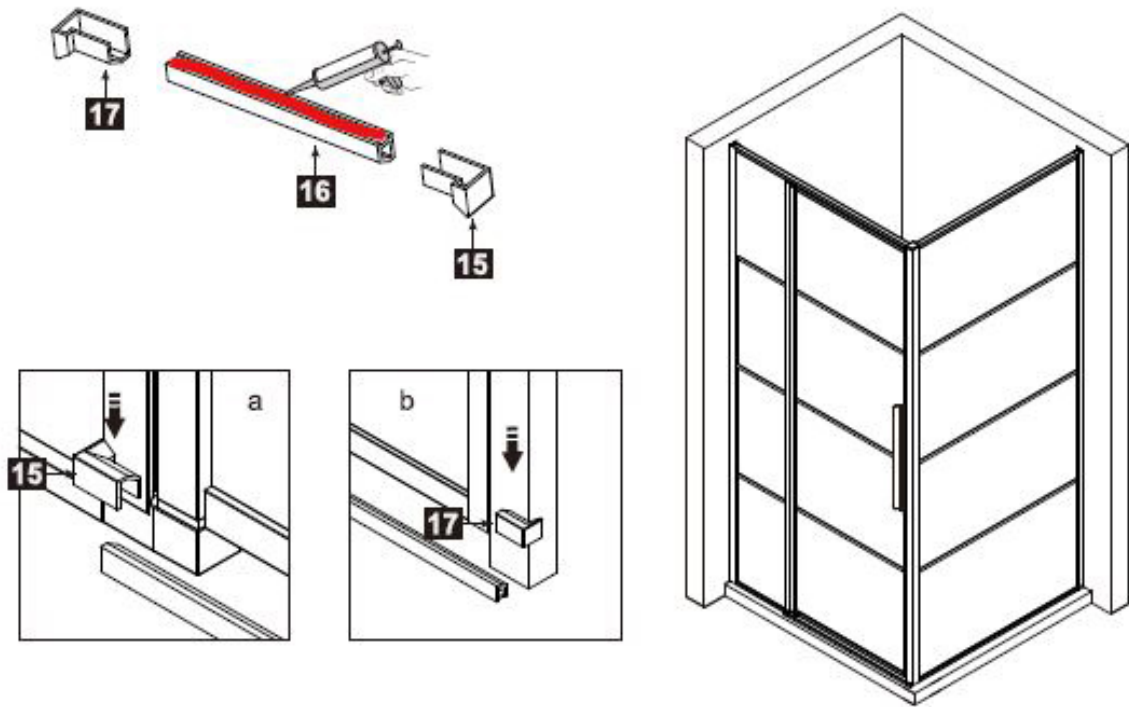

INSTALLATIE HANDLEIDING

DAD120

Dit product is zwaar en dient door twee personen gemonteerd te worden.

INSTALLATIE HANDLEIDING

DAD120

Dit product is zwaar en dient door twee personen gemonteerd te worden.

INSTALLATIEHANDLEIDING

DAD120

Dit product is zwaar en dient door twee personen gemonteerd te worden.

INSTALLATIEHANDLEIDING

DAD120

Maat(mm)	Installatie maat(mm)/A
1200	1170~1200

Maat(mm)	Installatie maat(mm)/B
800	773~788
900	873~888
1000	973~988
1200	1173~1188

Dit product is zwaar en dient door twee personen gemonteerd te worden.

INSTALLATIE HANDLEIDING

DAD120

Dit product is zwaar en dient door twee personen gemonteerd te worden.

INSTALLATIE HANDLEIDING

DAD120

Dit product is zwaar en dient door twee personen gemonteerd te worden.

INSTALLATIEHANDLEIDING

DADI20

Dit product is zwaar en dient door twee personen gemonteerd te worden.