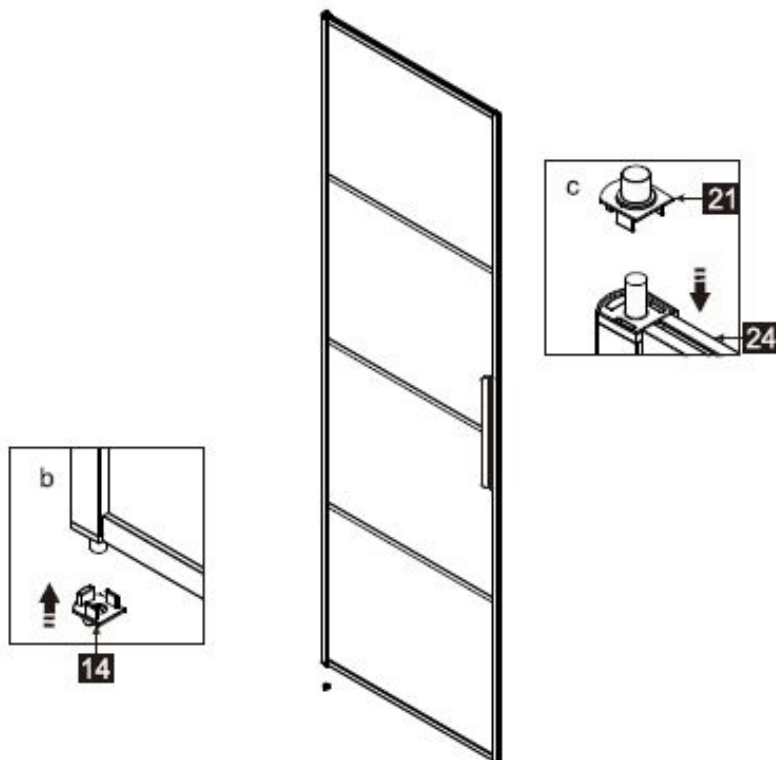

INSTALLATIEHANDLEIDING

DAD120

Dit product is zwaar en dient door twee personen gemonteerd te worden.

INSTALLATIEHANDLEIDING

DADI20

27	 ST3.5X10	2 stuks
28		1 stuks
29		1 stuks
30		1 stuks
31		1 stuks
32		1 stuks
33		1 stuks
34	 ST4X14	4 stuks
35		4 stuks
36		1 stuks
37		1 stuks
38		1 stuks
39	 ST3.5X35	2 stuks
40		1 stuks

Dit product is zwaar en dient door twee personen gemonteerd te worden.

INSTALLATIE HANDLEIDING

DAD120

Maat(mm)	Installatie maat(mm)/A
1200	1170~1200

Dit product is zwaar en dient door twee personen gemonteerd te worden.

INSTALLATIE HANDLEIDING

DAD120

Dit product is zwaar en dient door twee personen gemonteerd te worden.

INSTALLATIE HANDLEIDING

DAD120

Dit product is zwaar en dient door twee personen gemonteerd te worden.

INSTALLATIEHANDLEIDING