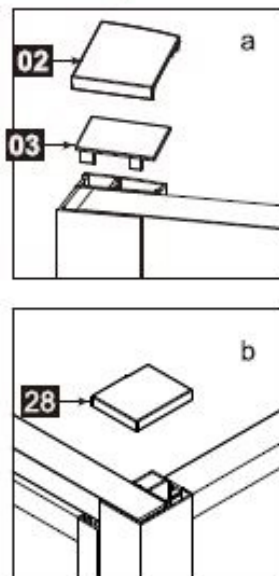

INSTALLATIEHANDLEIDING

DADI20

Dit product is zwaar en dient door twee personen gemonteerd te worden.