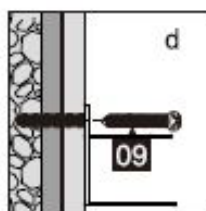

DAD120

Dit product is zwaar en dient door twee personen gemonteerd te worden.

INSTALLATIEHANDLEIDING

DAD120

Maat(mm)	Installatie maat(mm)/A
1200	1170~1200

Maat(mm)	Installatie maat(mm)/B
800	773~788
900	873~888
1000	973~988
1200	1173~1188