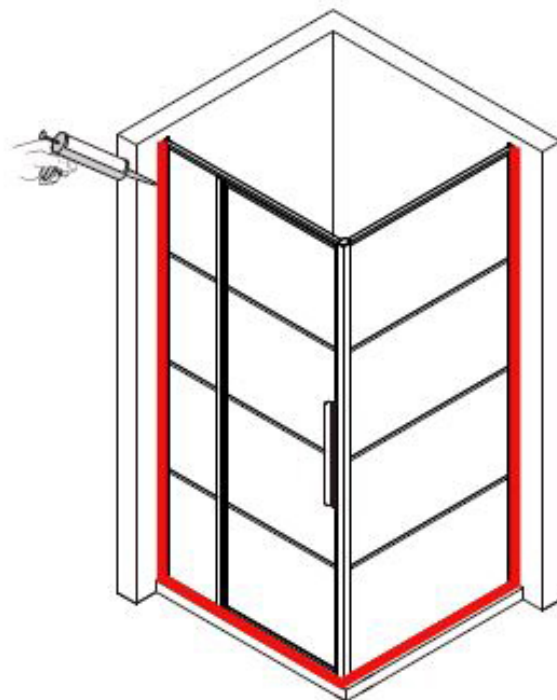

INSTALLATIE HANDLEIDING

DAD120

Dit product is zwaar en dient door twee personen gemonteerd te worden.

INSTALLATIE HANDLEIDING

DAD120

Dit product is zwaar en dient door twee personen gemonteerd te worden.

INSTALLATIEHANDLEIDING

DAD120

Dit product is zwaar en dient door twee personen gemonteerd te worden.

INSTALLATIEHANDLEIDING

DAD120

Maat(mm)	Installatie maat(mm)/A
1200	1170~1200

Maat(mm)	Installatie maat(mm)/B
800	773~788
900	873~888
1000	973~988
1200	1173~1188

Dit product is zwaar en dient door twee personen gemonteerd te worden.

INSTALLATIE HANDLEIDING

DAD120

Dit product is zwaar en dient door twee personen gemonteerd te worden.

INSTALLATIE HANDLEIDING

DAD120

Dit product is zwaar en dient door twee personen gemonteerd te worden.

INSTALLATIEHANDLEIDING

DADI20

Dit product is zwaar en dient door twee personen gemonteerd te worden.