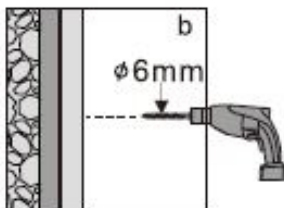

DAD120

Dit product is zwaar en dient door twee personen gemonteerd te worden.

INSTALLATIEHANDLEIDING

DAD120

Maat(mm)	Installatie maat(mm)/A
1200	1170~1200

Maat(mm)	Installatie maat(mm)/B
800	773~788
900	873~888
1000	973~988
1200	1173~1188