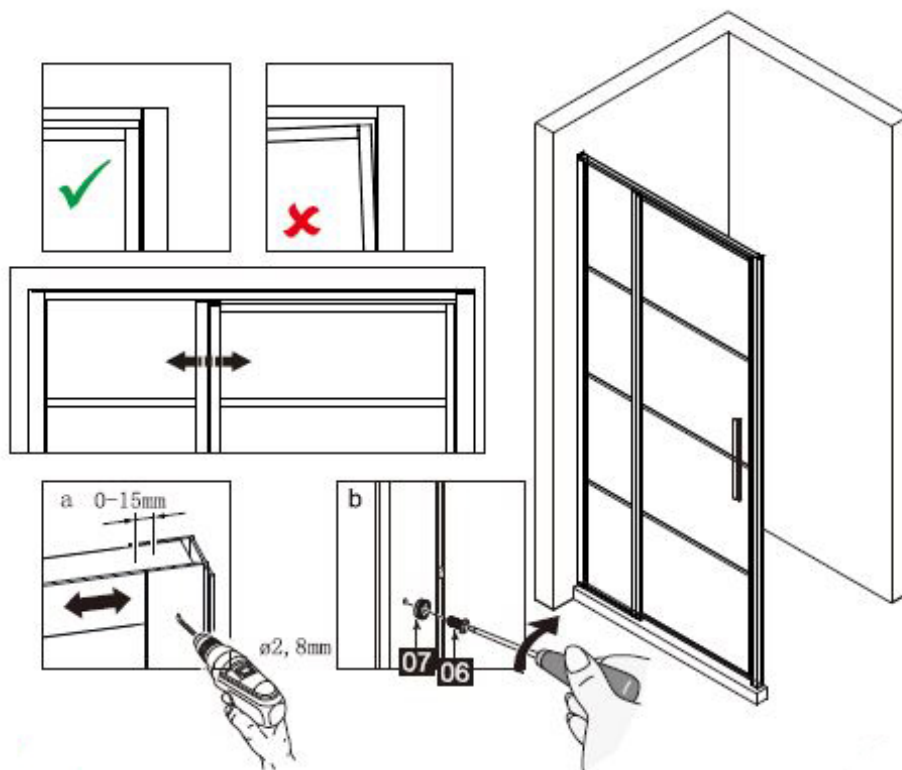

Dit product is zwaar en dient door twee personen gemonteerd te worden.

INSTALLATIE HANDLEIDING

DAD120

Maat(mm)	Installatie maat(mm)/A
1200	1170~1200

Dit product is zwaar en dient door twee personen gemonteerd te worden.

INSTALLATIE HANDLEIDING

DAD120

Dit product is zwaar en dient door twee personen gemonteerd te worden.

INSTALLATIE HANDLEIDING

DAD120

Dit product is zwaar en dient door twee personen gemonteerd te worden.

INSTALLATIEHANDLEIDING

DAD120

Dit product is zwaar en dient door twee personen gemonteerd te worden.

INSTALLATIEHANDLEIDING

DAD120

Maat(mm)	Installatie maat(mm)/A
1200	1170~1200

Maat(mm)	Installatie maat(mm)/B
800	773~788
900	873~888
1000	973~988
1200	1173~1188

Dit product is zwaar en dient door twee personen gemonteerd te worden.

INSTALLATIE HANDLEIDING

DAD120

Dit product is zwaar en dient door twee personen gemonteerd te worden.

INSTALLATIE HANDLEIDING

DAD120

Dit product is zwaar en dient door twee personen gemonteerd te worden.