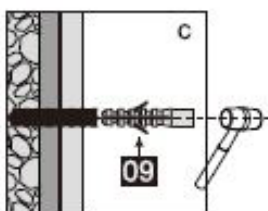

DAD120

Dit product is zwaar en dient door twee personen gemonteerd te worden.

INSTALLATIEHANDLEIDING

DAD120

Maat(mm)	Installatie maat(mm)/A
1200	1170~1200

Maat(mm)	Installatie maat(mm)/B
800	773~788
900	873~888
1000	973~988
1200	1173~1188