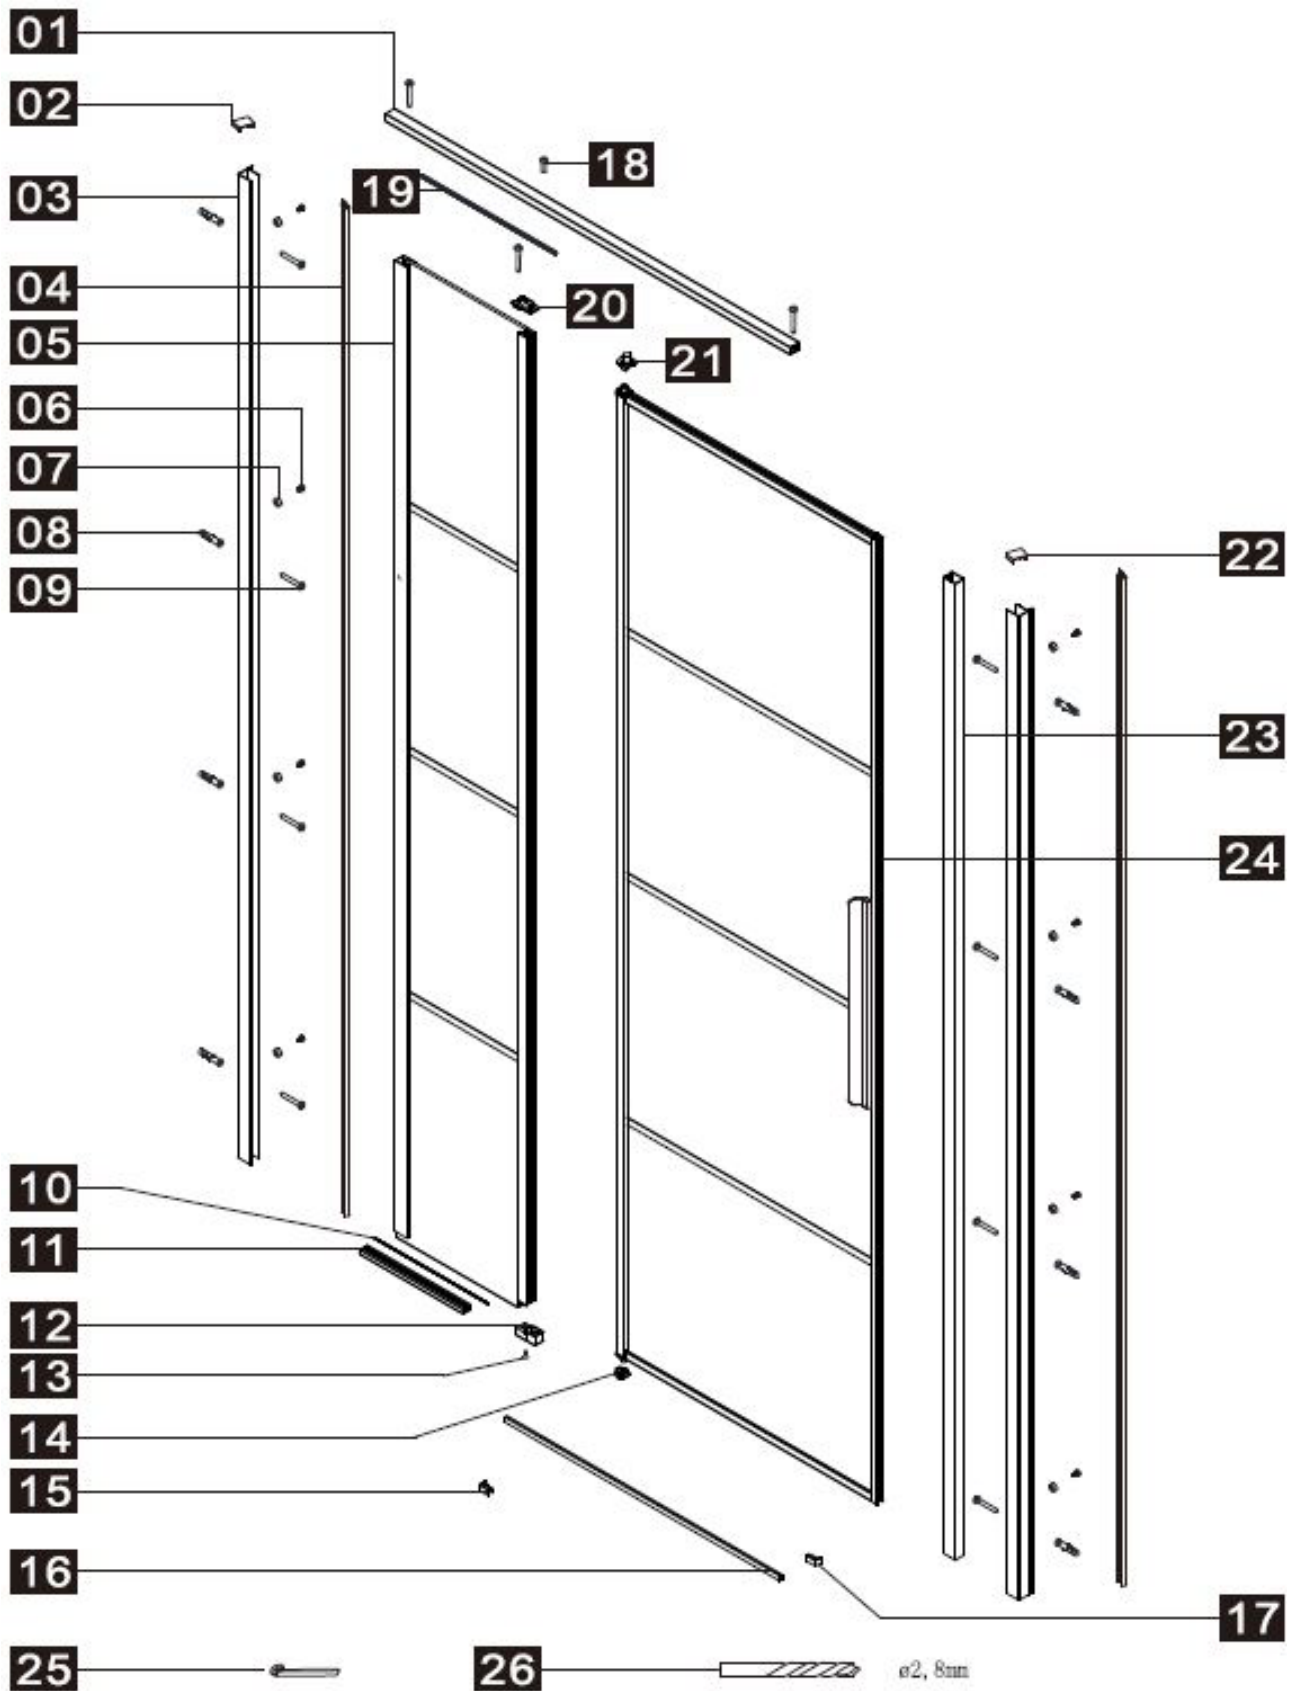

Installatie handleiding
DAD120

INSTALLATIEHANDLEIDING

DADI20

PRODUCT OVERZICHT:

Dit product is zwaar en dient door twee personen gemonteerd te worden.

INSTALLATIEHANDLEIDING

DADI20

Nummer	Tekening	Aantal
1		1 stuks
2		1 stuks
3		2 stuks
4		2 stuks
5		1 stuks
6		8 stuks
7		8 stuks
8		8 stuks
9		8 stuks
10		1 stuks
11		1 stuks
12		1 stuks
13		4 stuks
14		1 stuks
15		1 stuks
16		1 stuks
17		1 stuks
18		1 stuks
19		1 stuks
20		1 stuks
21		1 stuks
22		1 stuks
23		1 stuks
24		1 stuks
25		1 stuks
26		1 stuks

INSTALLATIEHANDLEIDING

DAD120

Dit product is zwaar en dient door twee personen gemonteerd te worden.

INSTALLATIEHANDLEIDING

DADI20

27	 ST3.5X10	2 stuks
28		1 stuks
29		1 stuks
30		1 stuks
31		1 stuks
32		1 stuks
33		1 stuks
34	 ST4X14	4 stuks
35		4 stuks
36		1 stuks
37		1 stuks
38		1 stuks
39	 ST3.5X35	2 stuks
40		1 stuks

Dit product is zwaar en dient door twee personen gemonteerd te worden.

INSTALLATIE HANDLEIDING

DAD120

Maat(mm)	Installatie maat(mm)/A
1200	1170~1200

Dit product is zwaar en dient door twee personen gemonteerd te worden.

INSTALLATIE HANDLEIDING

DAD120

Dit product is zwaar en dient door twee personen gemonteerd te worden.

INSTALLATIE HANDLEIDING

DAD120

Dit product is zwaar en dient door twee personen gemonteerd te worden.

INSTALLATIEHANDLEIDING