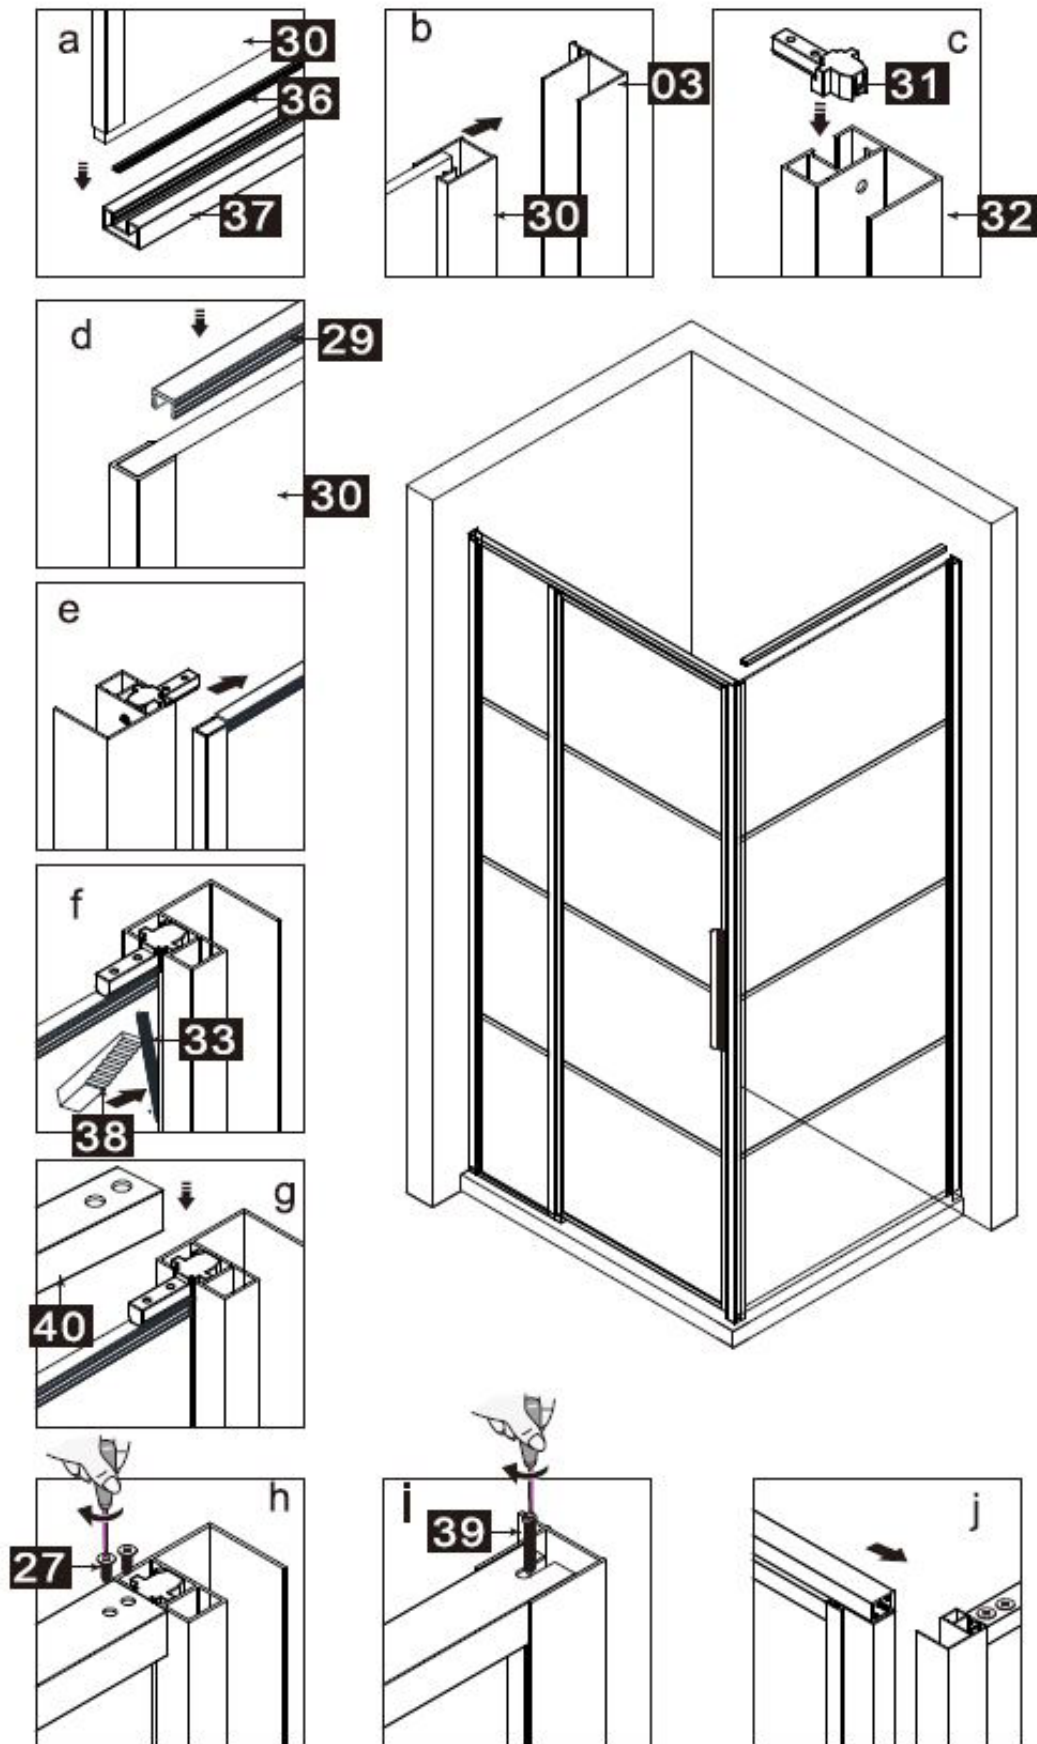

INSTALLATIE HANDLEIDING

DAD120

Dit product is zwaar en dient door twee personen gemonteerd te worden.