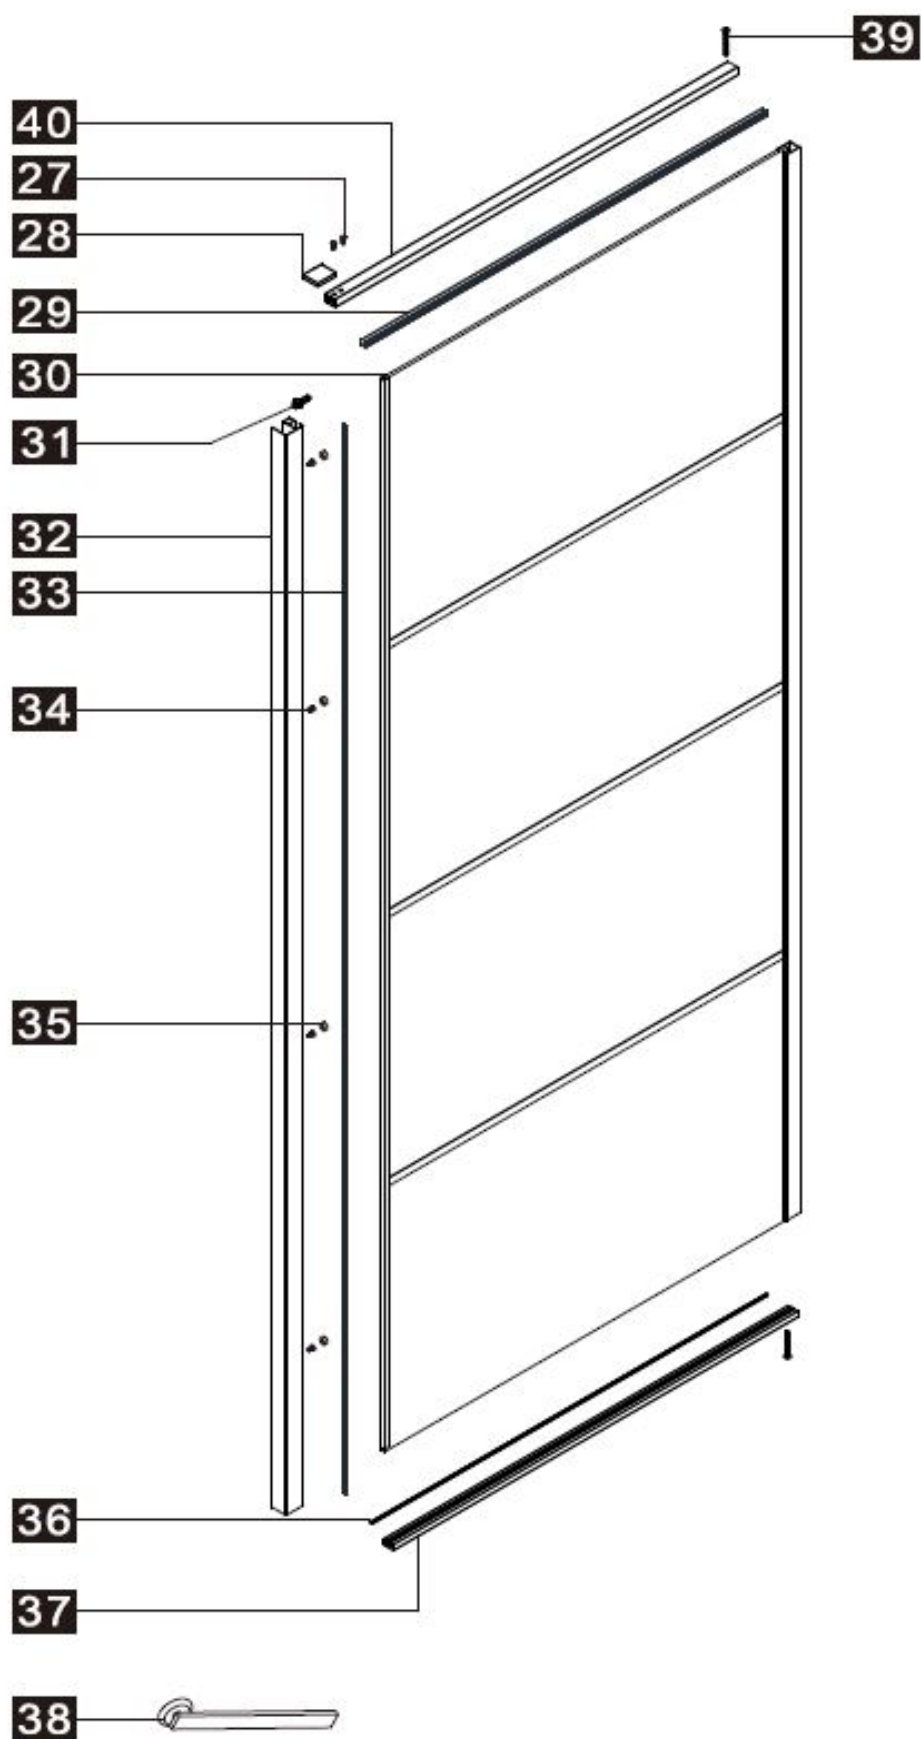

Installatie handleiding
DAD120

INSTALLATIEHANDLEIDING

DADI20

PRODUCT OVERZICHT:

Dit product is zwaar en dient door twee personen gemonteerd te worden.

INSTALLATIEHANDLEIDING

DADI20

Nummer	Tekening	Aantal
1		1 stuks
2		1 stuks
3		2 stuks
4		2 stuks
5		1 stuks
6		8 stuks
7		8 stuks
8		8 stuks
9		8 stuks
10		1 stuks
11		1 stuks
12		1 stuks
13		4 stuks
14		1 stuks
15		1 stuks
16		1 stuks
17		1 stuks
18		1 stuks
19		1 stuks
20		1 stuks
21		1 stuks
22		1 stuks
23		1 stuks
24		1 stuks
25		1 stuks
26		1 stuks

INSTALLATIEHANDLEIDING

DAD120

Dit product is zwaar en dient door twee personen gemonteerd te worden.

INSTALLATIEHANDLEIDING

DADI20

27	 ST3.5X10	2 stuks
28		1 stuks
29		1 stuks
30		1 stuks
31		1 stuks
32		1 stuks
33		1 stuks
34	 ST4X14	4 stuks
35		4 stuks
36		1 stuks
37		1 stuks
38		1 stuks
39	 ST3.5X35	2 stuks
40		1 stuks

Dit product is zwaar en dient door twee personen gemonteerd te worden.

INSTALLATIE HANDLEIDING

DAD120

Maat(mm)	Installatie maat(mm)/A
1200	1170~1200

Dit product is zwaar en dient door twee personen gemonteerd te worden.