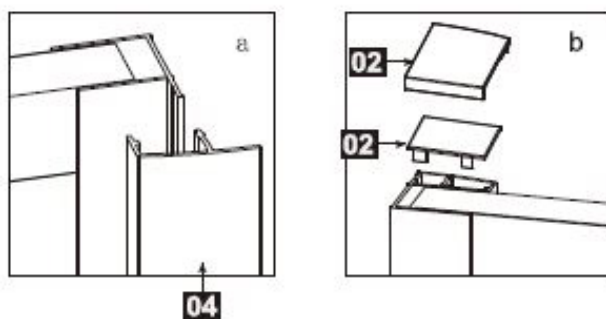

Dit product is zwaar en dient door twee personen gemonteerd te worden.

INSTALLATIE HANDLEIDING

DAD120

Maat(mm)	Installatie maat(mm)/A
1200	1170~1200

Dit product is zwaar en dient door twee personen gemonteerd te worden.

INSTALLATIE HANDLEIDING

DAD120

Dit product is zwaar en dient door twee personen gemonteerd te worden.

INSTALLATIE HANDLEIDING

DAD120

Dit product is zwaar en dient door twee personen gemonteerd te worden.

INSTALLATIEHANDLEIDING

DAD120

Dit product is zwaar en dient door twee personen gemonteerd te worden.

INSTALLATIEHANDLEIDING

DAD120

Maat(mm)	Installatie maat(mm)/A
1200	1170~1200

Maat(mm)	Installatie maat(mm)/B
800	773~788
900	873~888
1000	973~988
1200	1173~1188