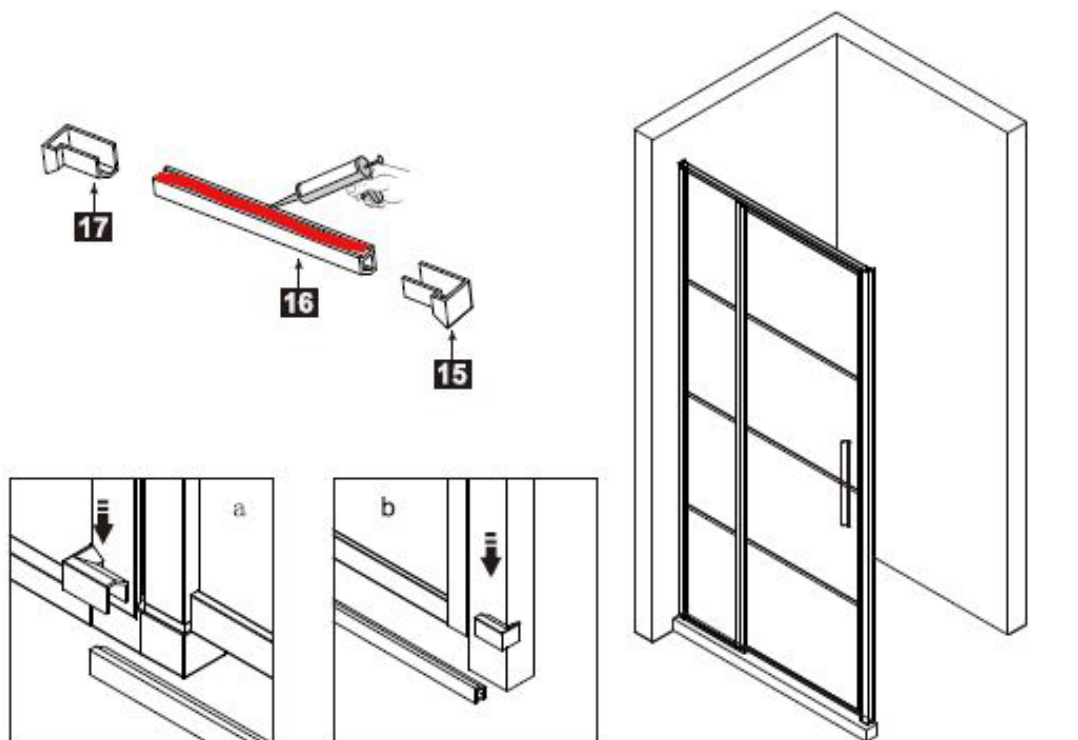

Dit product is zwaar en dient door twee personen gemonteerd te worden.

INSTALLATIE HANDLEIDING

DAD120

Maat(mm)	Installatie maat(mm)/A
1200	1170~1200

Dit product is zwaar en dient door twee personen gemonteerd te worden.

INSTALLATIE HANDLEIDING

DAD120

Dit product is zwaar en dient door twee personen gemonteerd te worden.

INSTALLATIE HANDLEIDING

DAD120

Dit product is zwaar en dient door twee personen gemonteerd te worden.

INSTALLATIEHANDLEIDING

DAD120

Dit product is zwaar en dient door twee personen gemonteerd te worden.

INSTALLATIEHANDLEIDING

DAD120

Maat(mm)	Installatie maat(mm)/A
1200	1170~1200

Maat(mm)	Installatie maat(mm)/B
800	773~788
900	873~888
1000	973~988
1200	1173~1188

Dit product is zwaar en dient door twee personen gemonteerd te worden.

INSTALLATIE HANDLEIDING

DAD120

Dit product is zwaar en dient door twee personen gemonteerd te worden.

INSTALLATIE HANDLEIDING

DAD120

Dit product is zwaar en dient door twee personen gemonteerd te worden.