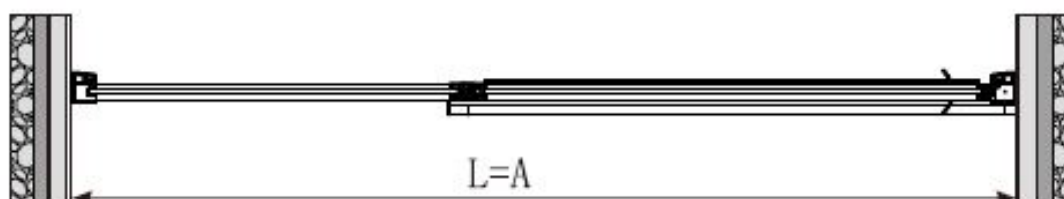

Installatie handleiding
DAD120

INSTALLATIEHANDLEIDING

DADI20

PRODUCT OVERZICHT:

Dit product is zwaar en dient door twee personen gemonteerd te worden.

INSTALLATIEHANDLEIDING

DADI20

Nummer	Tekening	Aantal
1		1 stuks
2		1 stuks
3		2 stuks
4		2 stuks
5		1 stuks
6		8 stuks
7		8 stuks
8		8 stuks
9		8 stuks
10		1 stuks
11		1 stuks
12		1 stuks
13		4 stuks
14		1 stuks
15		1 stuks
16		1 stuks
17		1 stuks
18		1 stuks
19		1 stuks
20		1 stuks
21		1 stuks
22		1 stuks
23		1 stuks
24		1 stuks
25		1 stuks
26		1 stuks

INSTALLATIEHANDLEIDING

DAD120

Dit product is zwaar en dient door twee personen gemonteerd te worden.

INSTALLATIEHANDLEIDING

DADI20

27	 ST3.5X10	2 stuks
28		1 stuks
29		1 stuks
30		1 stuks
31		1 stuks
32		1 stuks
33		1 stuks
34	 ST4X14	4 stuks
35		4 stuks
36		1 stuks
37		1 stuks
38		1 stuks
39	 ST3.5X35	2 stuks
40		1 stuks

Dit product is zwaar en dient door twee personen gemonteerd te worden.

INSTALLATIE HANDLEIDING

DAD120

Maat(mm)	Installatie maat(mm)/A
1200	1170~1200

Dit product is zwaar en dient door twee personen gemonteerd te worden.