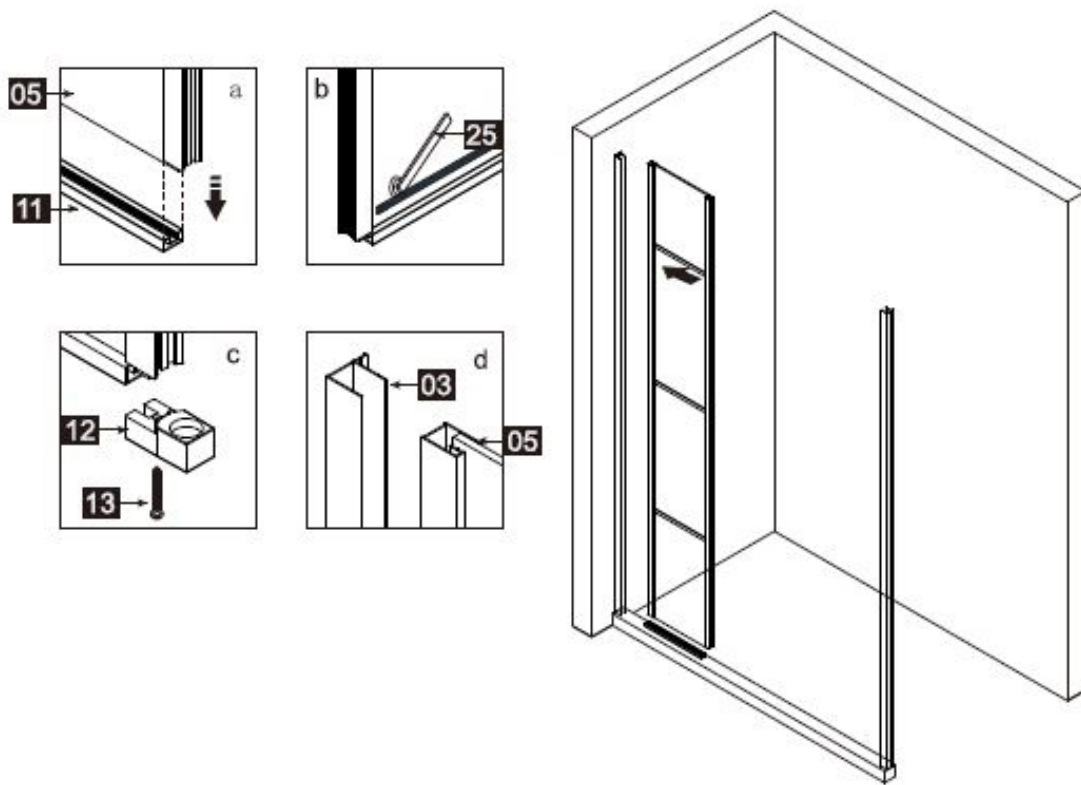

INSTALLATIEHANDLEIDING

DAD120

Dit product is zwaar en dient door twee personen gemonteerd te worden.

INSTALLATIEHANDLEIDING

DADI20

27	 ST3.5X10	2 stuks
28		1 stuks
29		1 stuks
30		1 stuks
31		1 stuks
32		1 stuks
33		1 stuks
34	 ST4X14	4 stuks
35		4 stuks
36		1 stuks
37		1 stuks
38		1 stuks
39	 ST3.5X35	2 stuks
40		1 stuks

Dit product is zwaar en dient door twee personen gemonteerd te worden.

INSTALLATIE HANDLEIDING

DAD120

Maat(mm)	Installatie maat(mm)/A
1200	1170~1200

Dit product is zwaar en dient door twee personen gemonteerd te worden.

INSTALLATIE HANDLEIDING

DAD120

Dit product is zwaar en dient door twee personen gemonteerd te worden.

INSTALLATIE HANDLEIDING

DAD120

Dit product is zwaar en dient door twee personen gemonteerd te worden.

INSTALLATIEHANDLEIDING