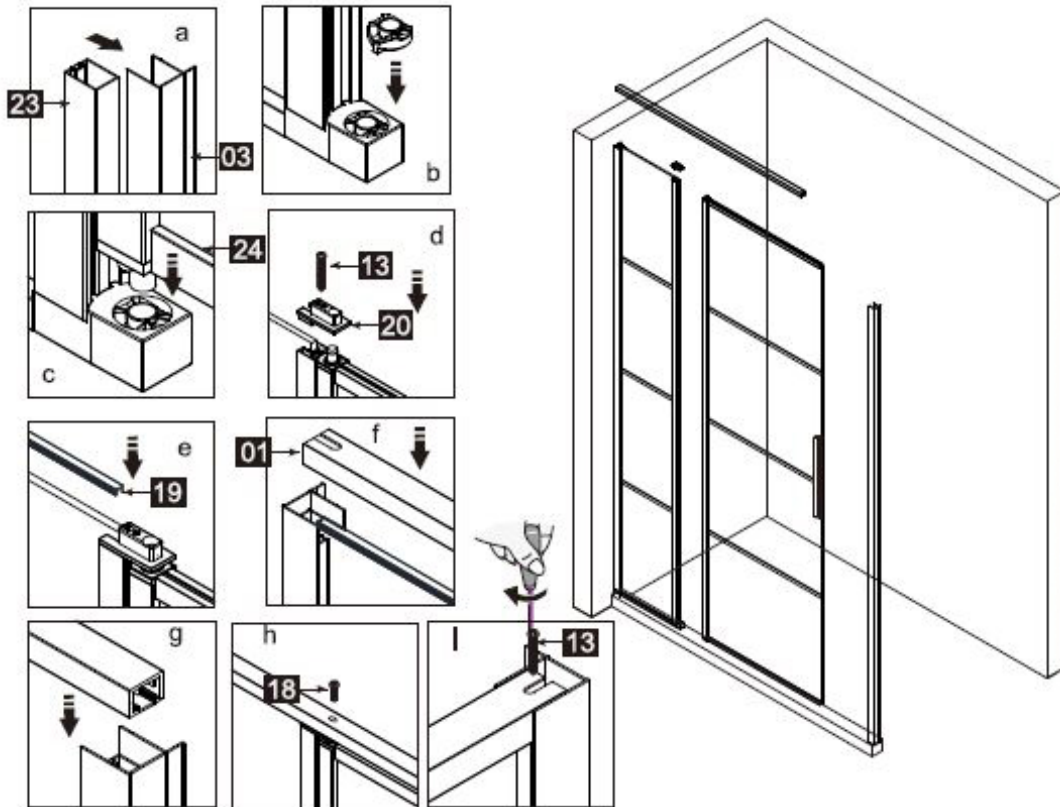

Dit product is zwaar en dient door twee personen gemonteerd te worden.

INSTALLATIE HANDLEIDING

DAD120

Maat(mm)	Installatie maat(mm)/A
1200	1170~1200

Dit product is zwaar en dient door twee personen gemonteerd te worden.

INSTALLATIE HANDLEIDING

DAD120

Dit product is zwaar en dient door twee personen gemonteerd te worden.

INSTALLATIE HANDLEIDING

DAD120

Dit product is zwaar en dient door twee personen gemonteerd te worden.

INSTALLATIEHANDLEIDING

DAD120

Dit product is zwaar en dient door twee personen gemonteerd te worden.

INSTALLATIEHANDLEIDING

DAD120

Maat(mm)	Installatie maat(mm)/A
1200	1170~1200

Maat(mm)	Installatie maat(mm)/B
800	773~788
900	873~888
1000	973~988
1200	1173~1188